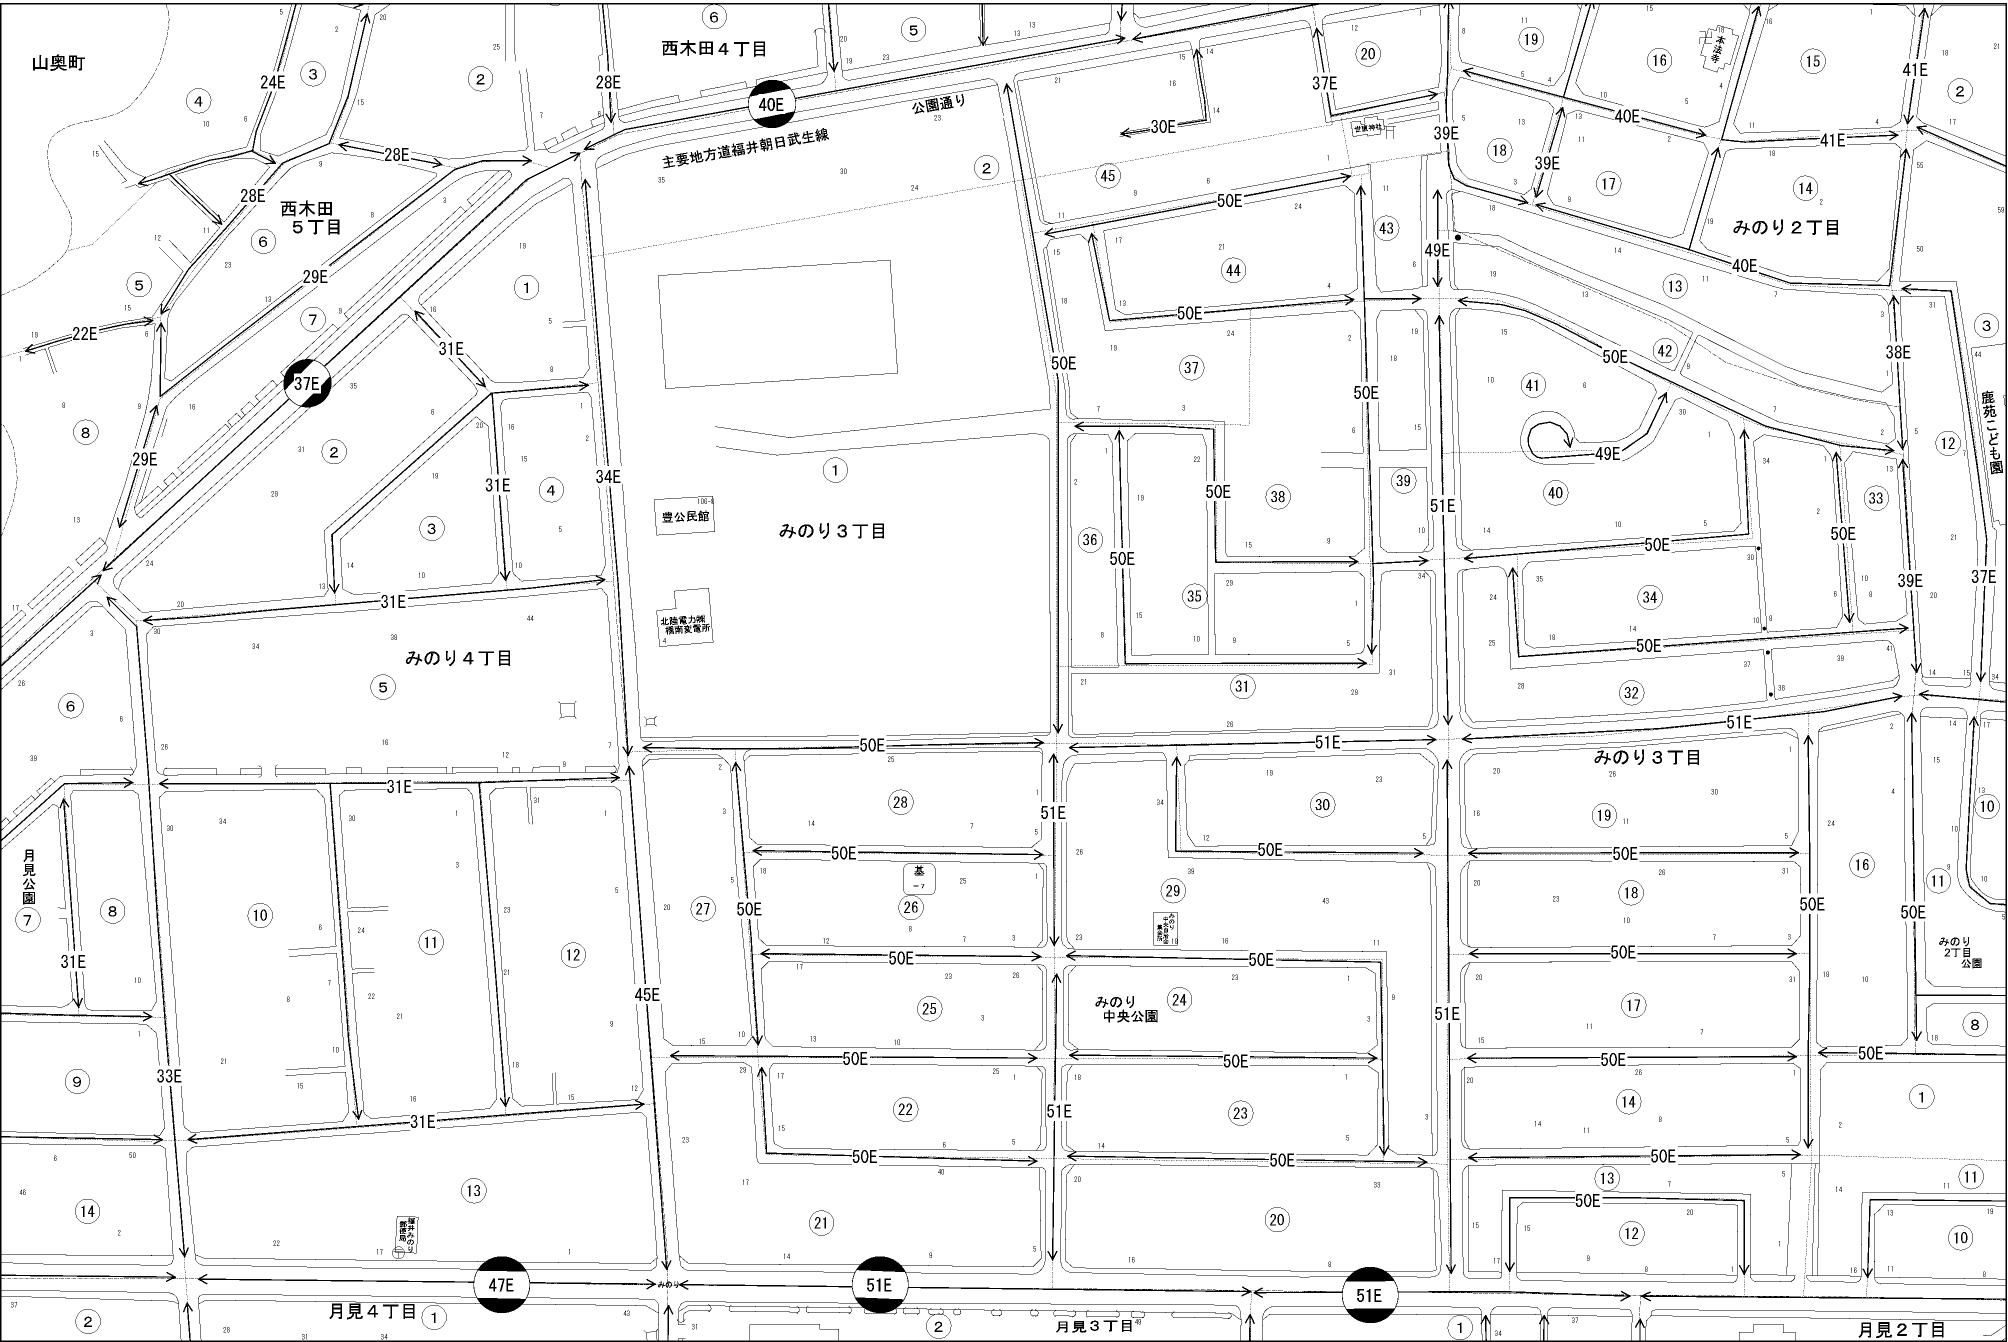

ビル街地区 高度商業地区 繁華街地区 普通商業・併用住宅地区 中小工場地区 大工場地区 普通住宅地区

記号	借地権割合	記号	借地権割合
A	90%	E	50%
B	80%	F	40%
C	70%	G	30%
D	60%		

福井市
(福井署)

鹿死じも園

みのり2丁目公園

山奥町

月見公園

月見4丁目

月見3丁目

月見2丁目