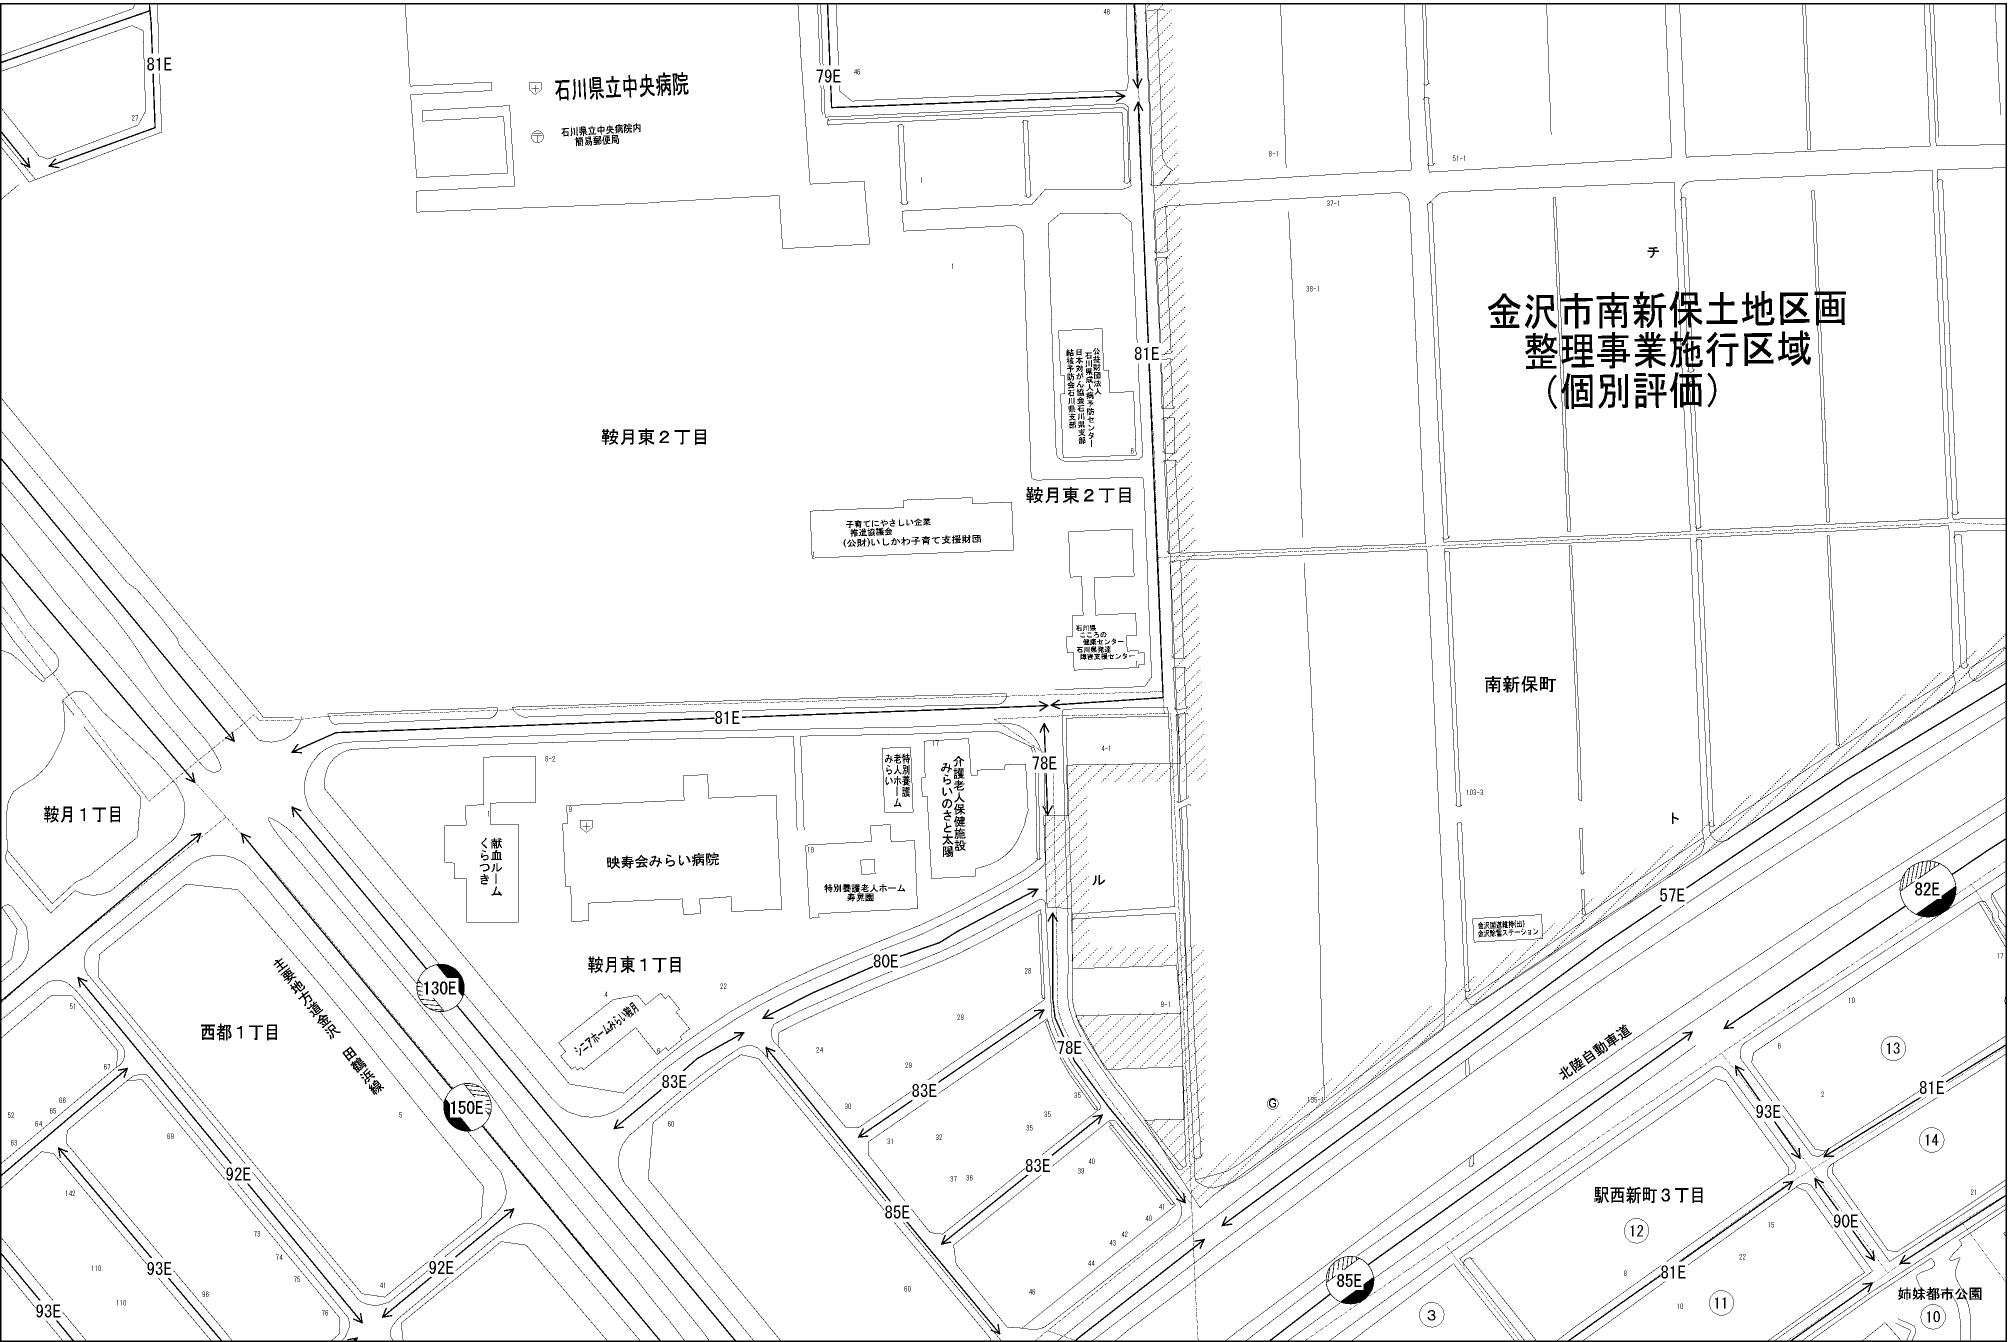

ビル街地区 高度商業地区 繁華街地区 普通商業・併用住宅地区 中小工場地区 大工場地区 普通住宅地区

記号	借地権割合	記号	借地権割合
A	90%	E	50%
B	80%	F	40%
C	70%	G	30%
D	60%		

金沢市
(金沢署)

金沢市南新保土地区画
整理事業施行区域
(個別評価)

石川県立中央病院
石川県立中央病院内
簡易郵便局

鞍月東2丁目

鞍月東2丁目

子育てにやさしい企業
推進協議会
(公財)いしかわ子育て支援財団

金沢市立南新保
児童福祉センター
児童遊園地
児童相談所
児童保健センター

石川県
立南新保
児童福祉センター
児童遊園地
児童相談所
児童保健センター

くず
ら
つ
づ
き

映寿会みらい病院

み
ら
い
の
さ
と
と
木
閣
特別介護老人ホーム
寿見園

介
護
老
人
保
健
施
設
み
ら
い
の
さ
と
と
木
閣

鞍月東1丁目

シブホーランド
駅前店

南新保町

北陸自動車道

駅西新町3丁目

姉妹都市公園