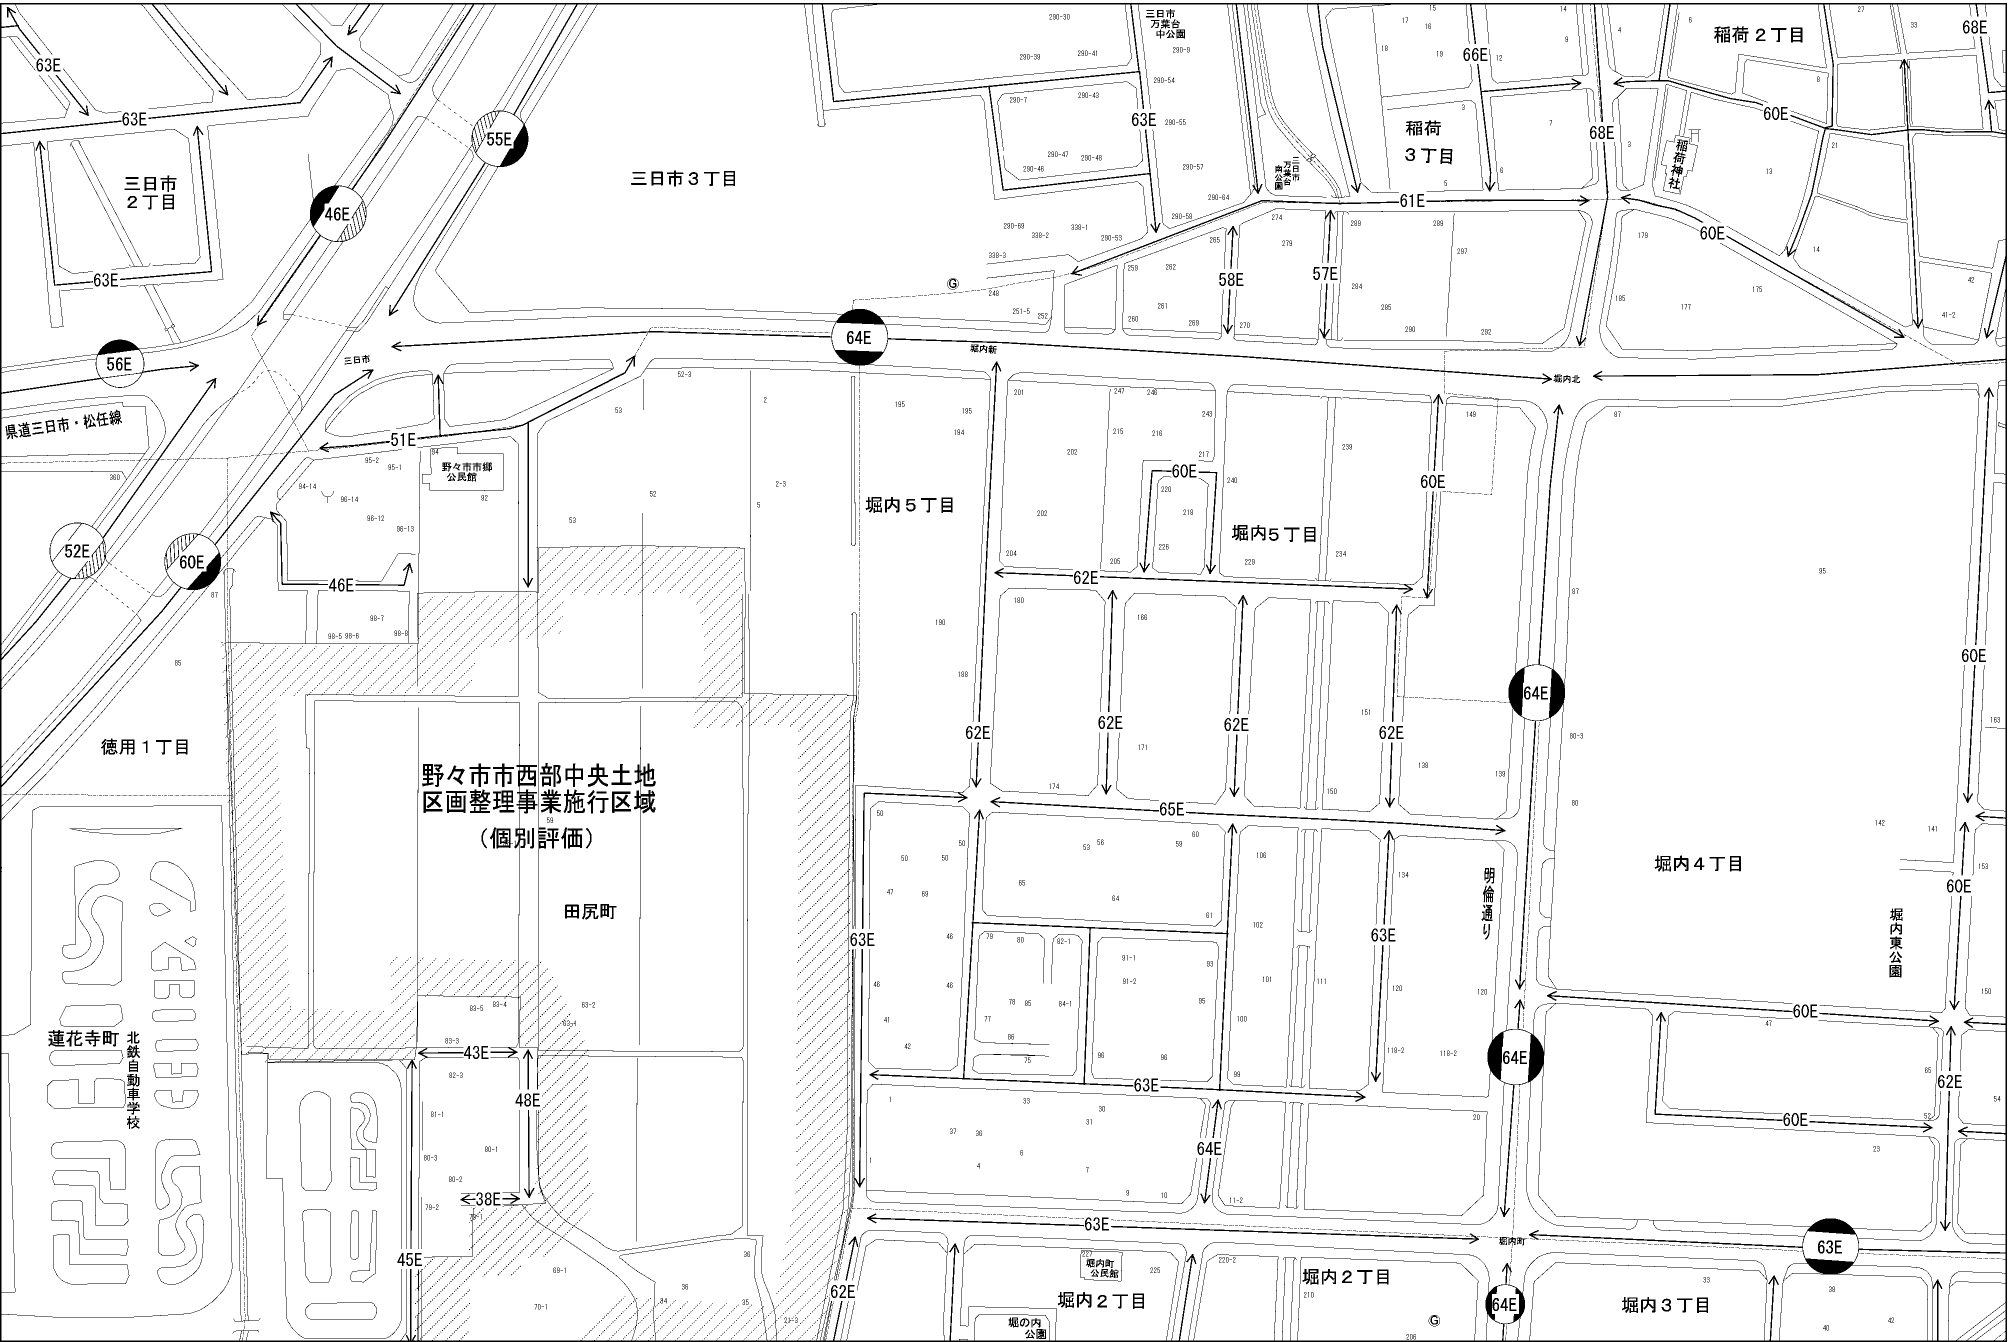

ビル街地区 高度商業地区 繁華街地区 普通商業・併用住宅地区 中小工場地区 大工場地区 普通住宅地区

記号	借地権割合	記号	借地権割合
A	90%	E	50%
B	80%	F	40%
C	70%	G	30%
D	60%		

野々市市  
(松任署)

野々市市西部中央土地区画整理事業施行区域  
(個別評価)

田尻町

蓮花寺町  
北鉄自動車学校

徳用1丁目

三日市2丁目