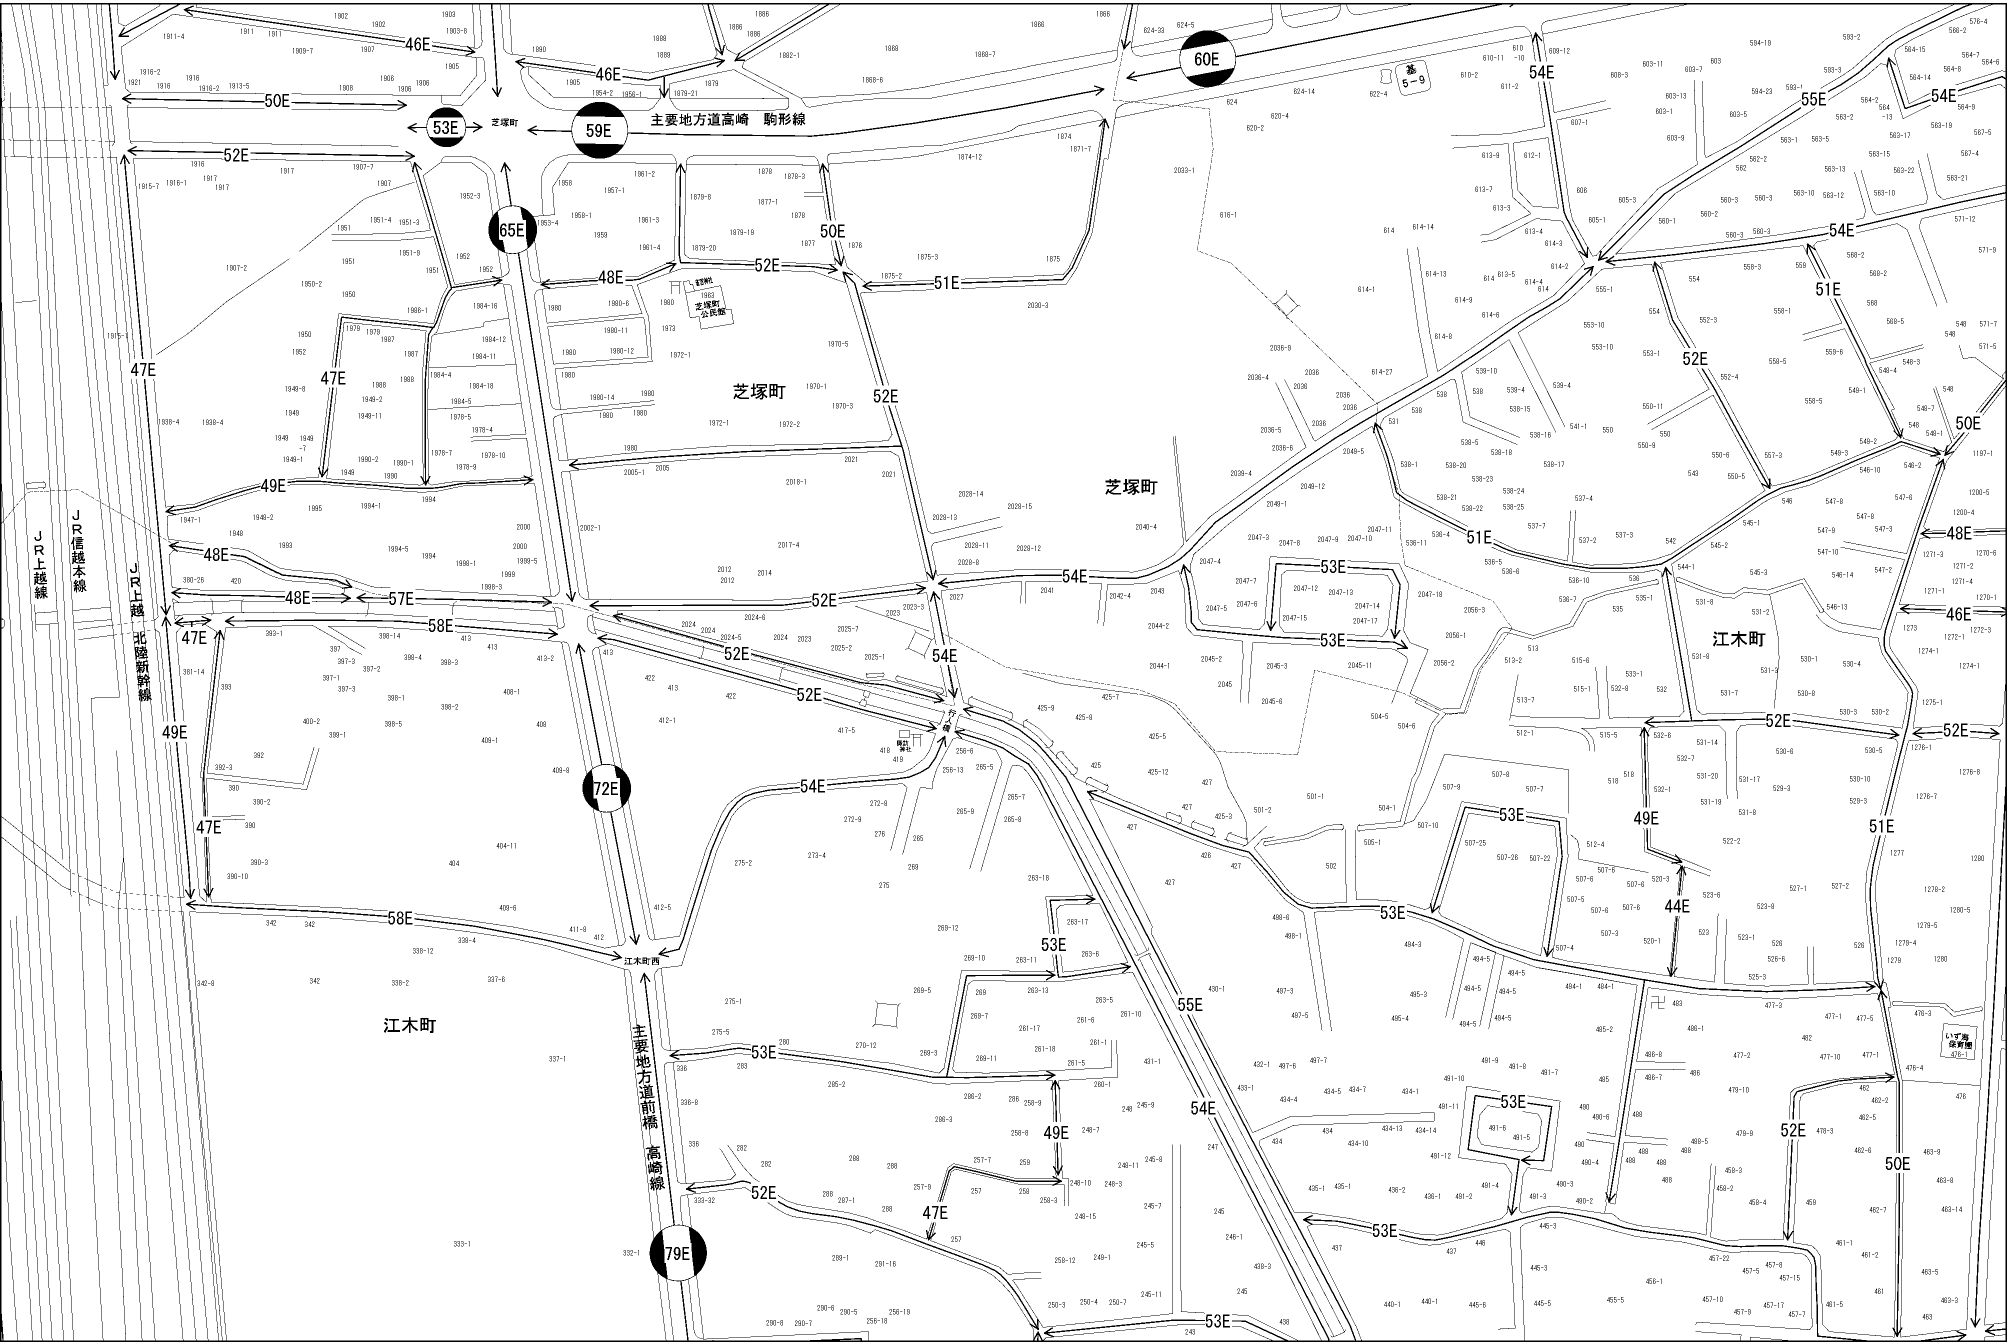

ビル街地区 高度商業地区 繁華街地区 普通商業・併用住宅地区 中小工場地区 大工場地区 普通住宅地区

高崎市
(高崎署)

JR上越線
JR信越本線

主要地方道前橋 高崎線

1:500
保原町 67-1