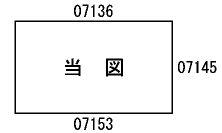

ビル街地区 高度商業地区 繁華街地区 普通商業・併用住宅地区 中小工場地区 大工場地区 普通住宅地区

記号	借地権割合	記号	借地権割合
A	90%	E	50%
B	80%	F	40%
C	70%	G	30%
D	60%		

07145  
ひたちなか市  
(太田署)