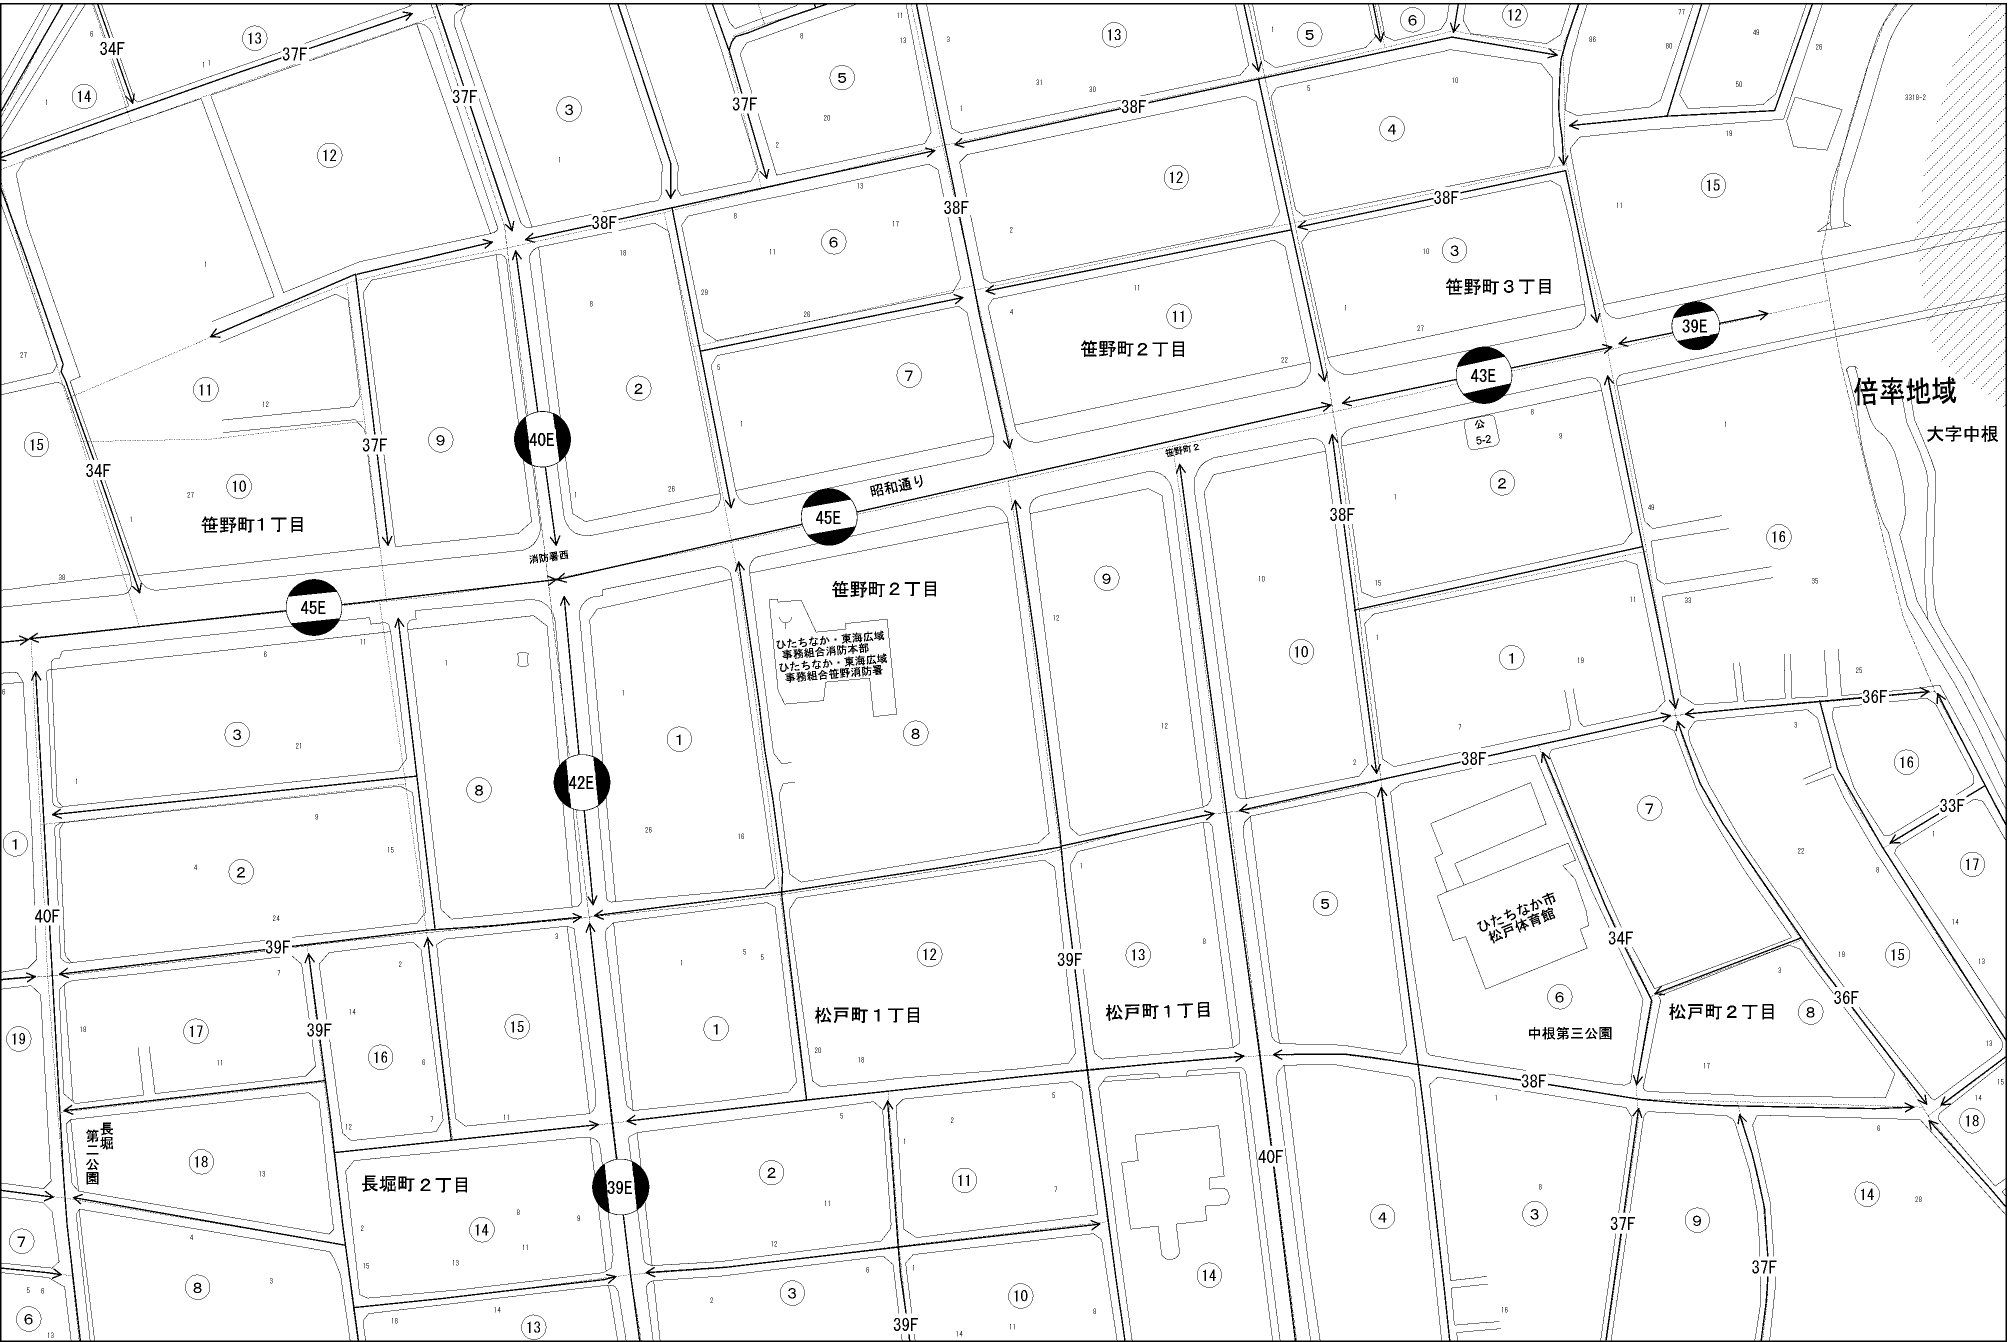

ビル街地区 高度商業地区 繁華街地区 普通商業・併用住宅地区 中小工場地区 大工場地区 普通住宅地区

記号	借地権割合	記号	借地権割合
A	90%	E	50%
B	80%	F	40%
C	70%	G	30%
D	60%		

07157  
07165 当図 07167  
07175  
ひたちなか市  
(太田署)

倍率地域  
大字中根