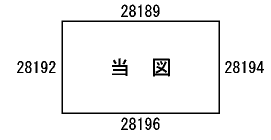

ビル街地区 高度商業地区 繁華街地区 普通商業・併用住宅地区 中小工場地区 大工場地区 普通住宅地区

記号	借地権割合	記号	借地権割合
A	90%	E	50%
B	80%	F	40%
C	70%	G	30%
D	60%		

川口市
(川口署)

倍率地域

瀬川ロパブリックゴルフ場

河原町

領家5丁目

領家4丁目