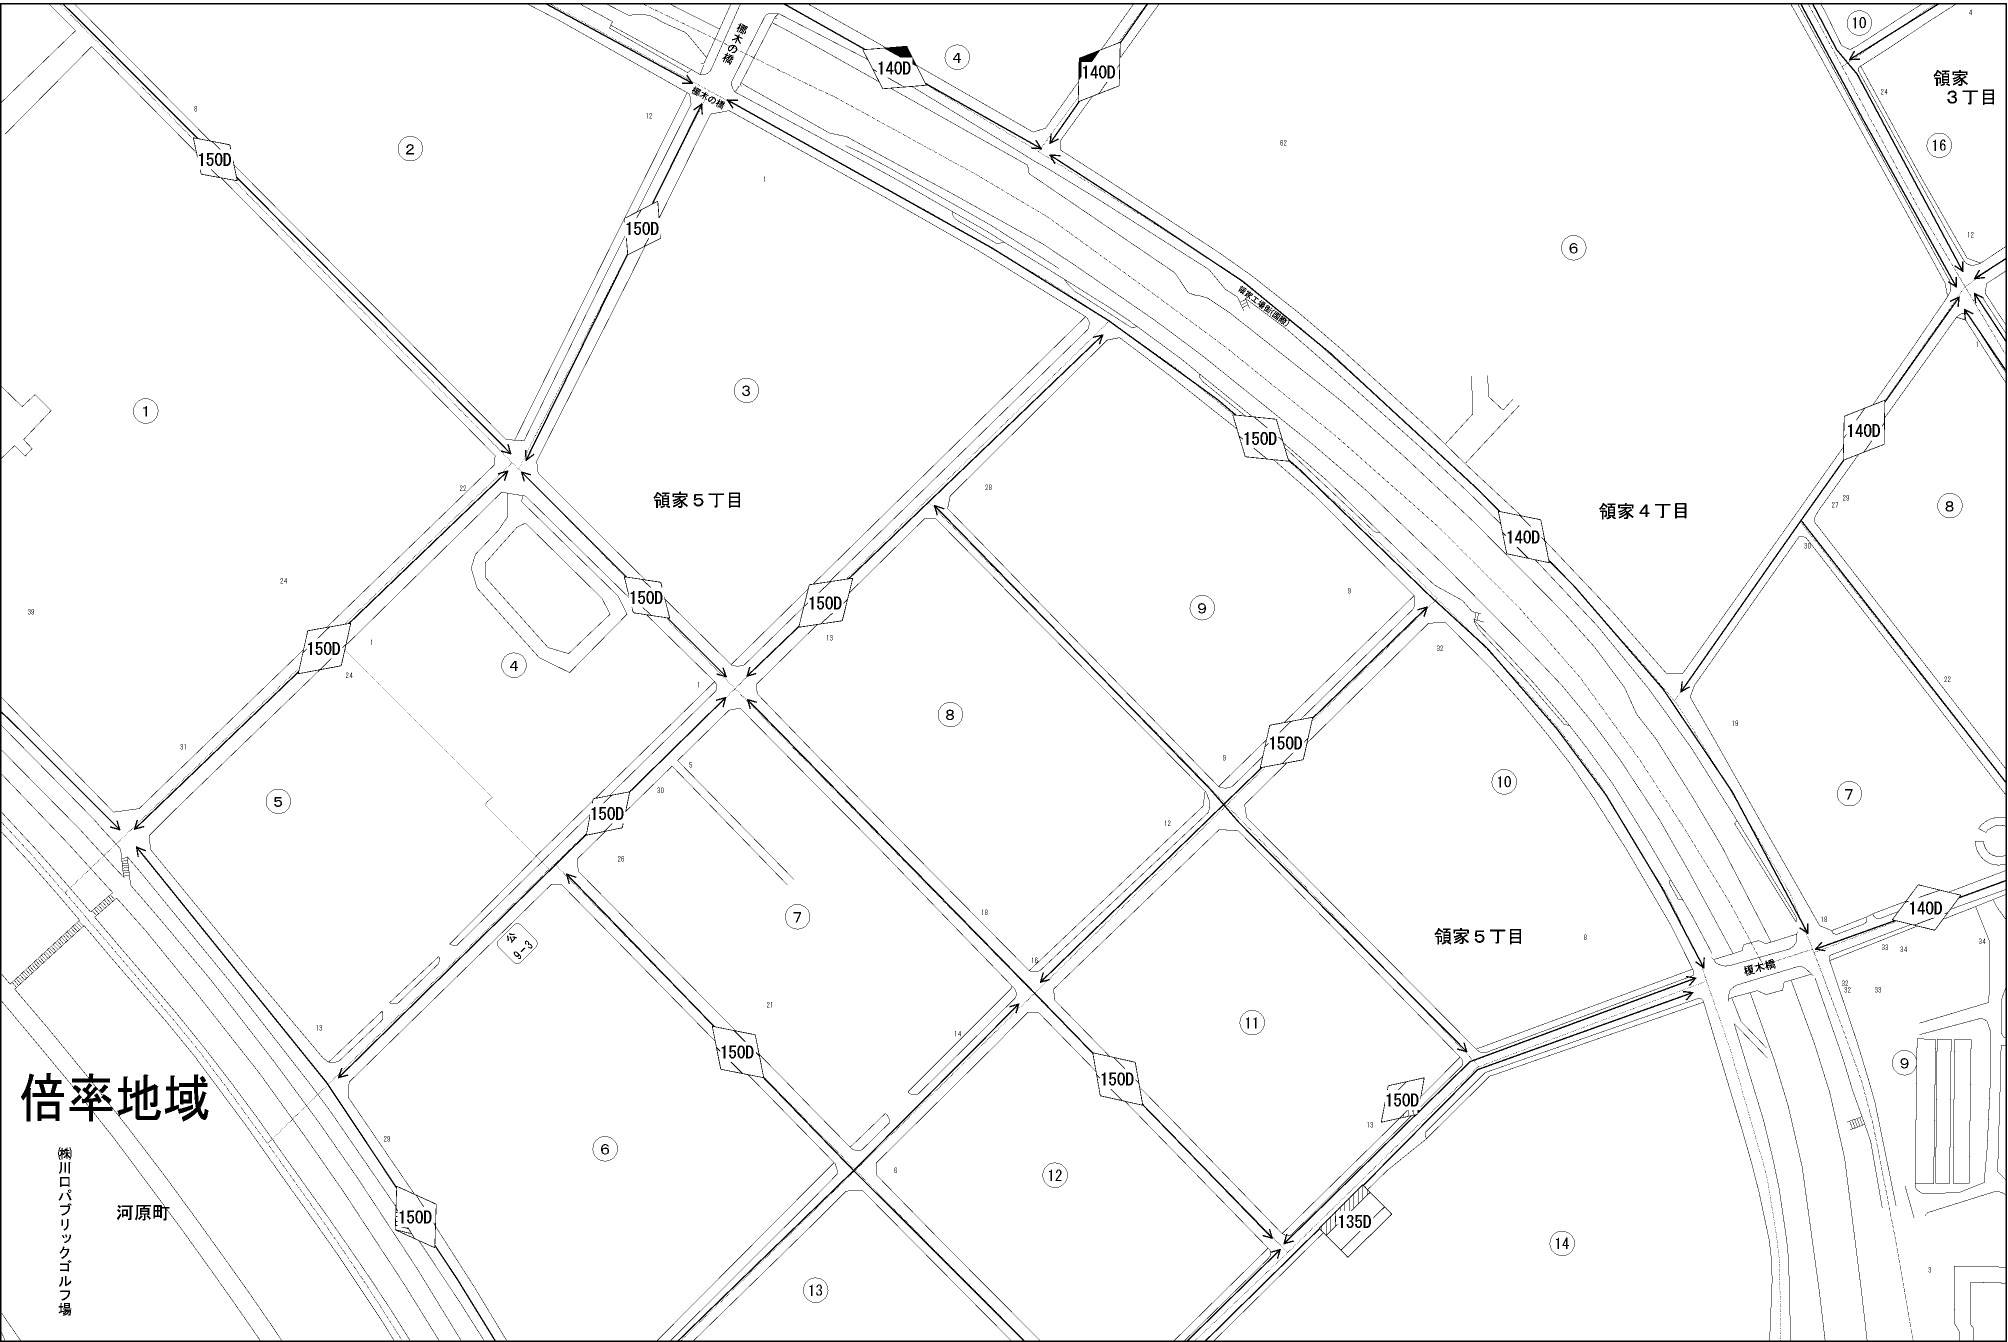

ビル街地区 高度商業地区 繁華街地区 普通商業・併用住宅地区 中小工場地区 大工場地区 普通住宅地区

記号	借地権割合	記号	借地権割合
A	90%	E	50%
B	80%	F	40%
C	70%	G	30%
D	60%		

川口市
(川口署)

倍率地域

瀬川ロパブリックゴルフ場

河原町

領家5丁目

領家4丁目

領家5丁目

橋本橋