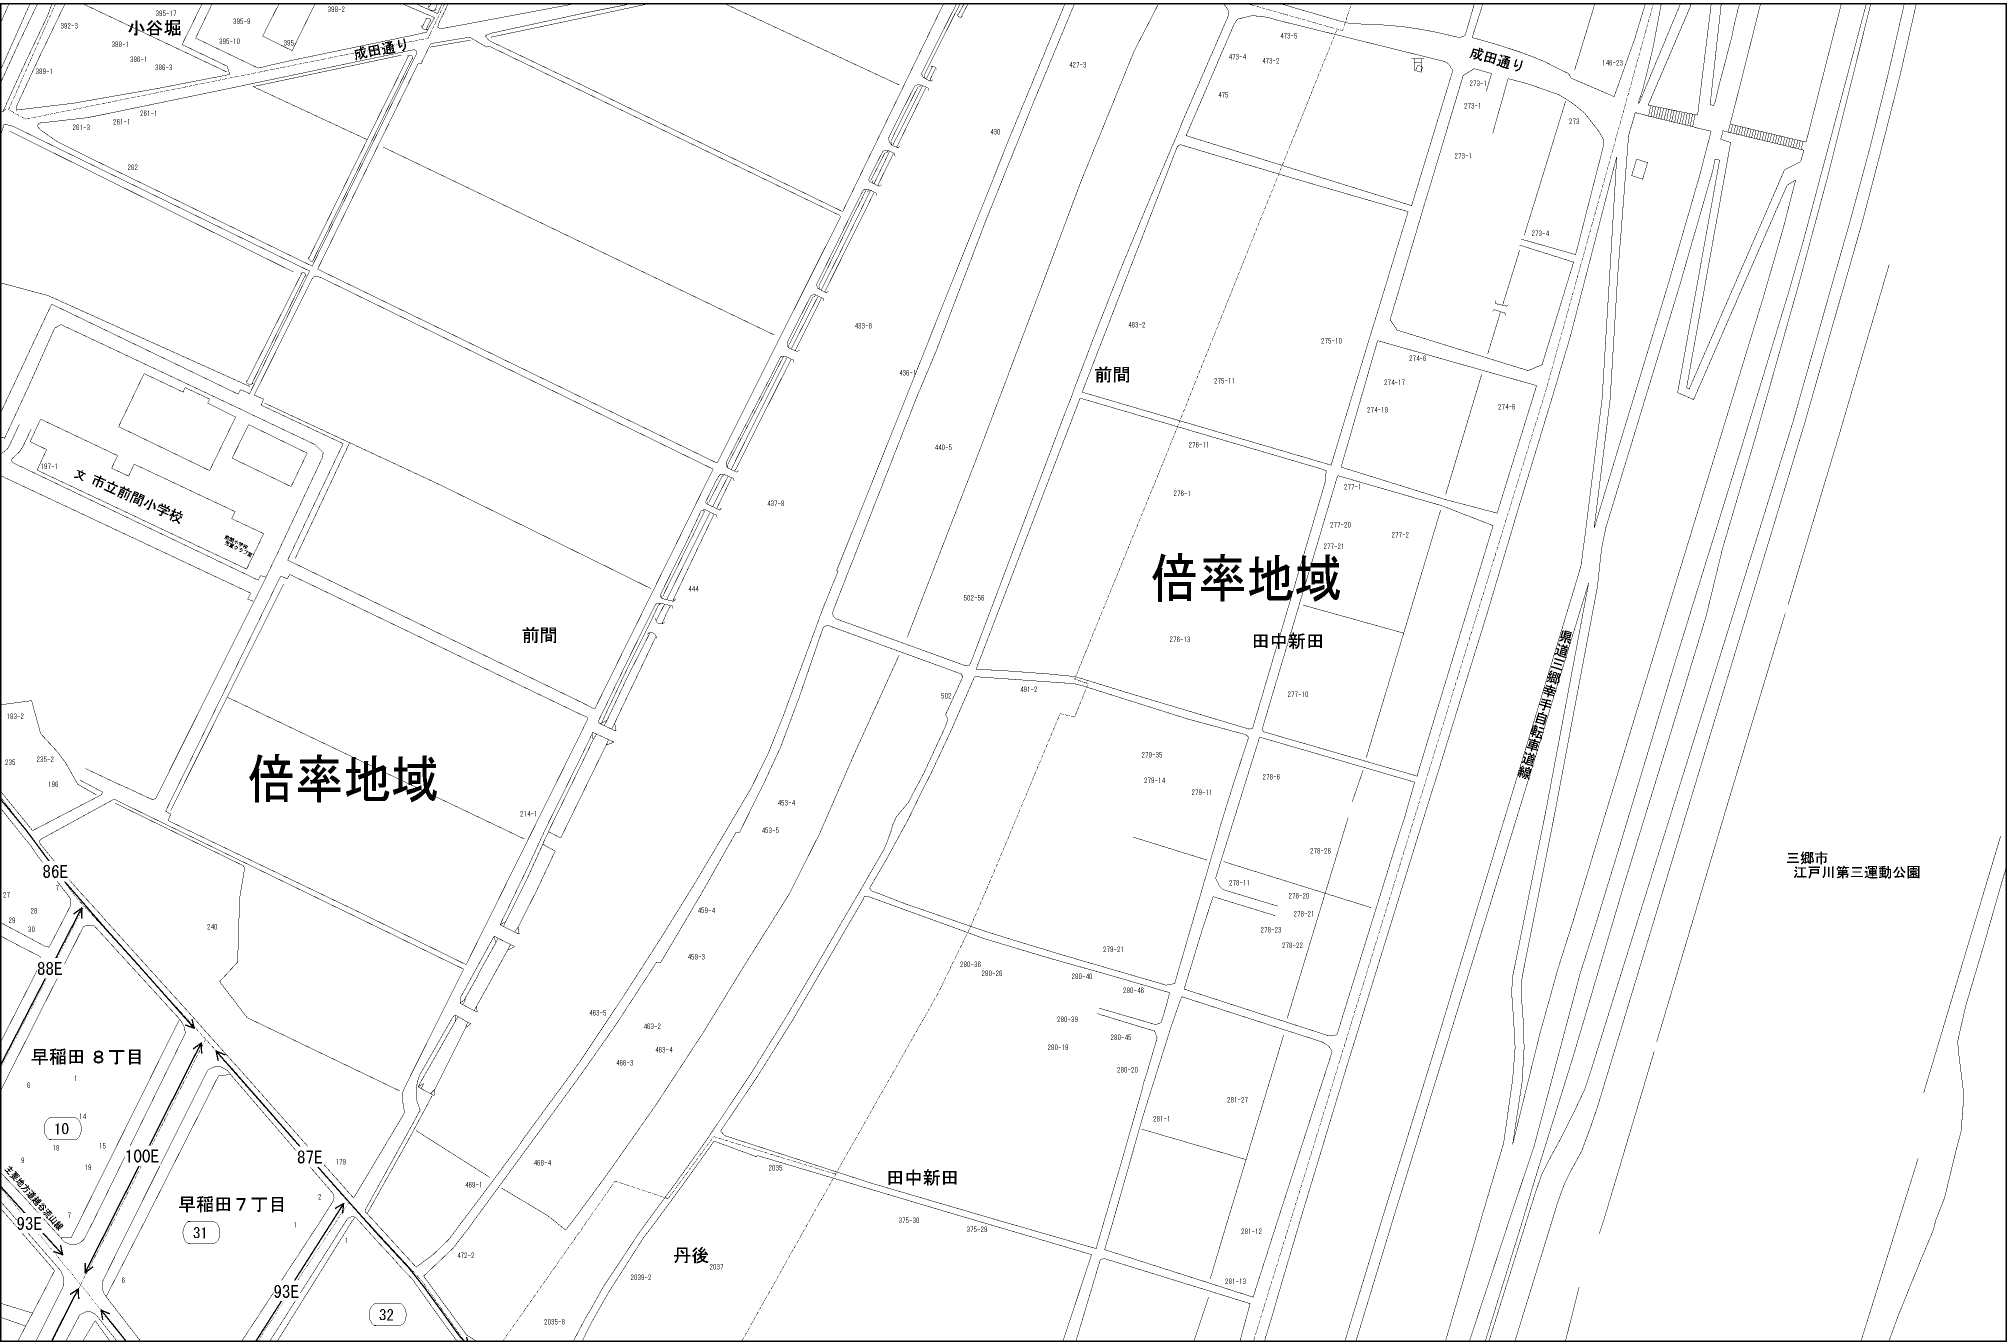

ビル街地区 高度商業地区 繁華街地区 普通商業・併用住宅地区 中小工場地区 大工場地区 普通住宅地区

記号	借地権割合	記号	借地権割合
A	90%	E	50%
B	80%	F	40%
C	70%	G	30%
D	60%		

三郷市
(越谷署)

三郷市
江戸川第三運動公園