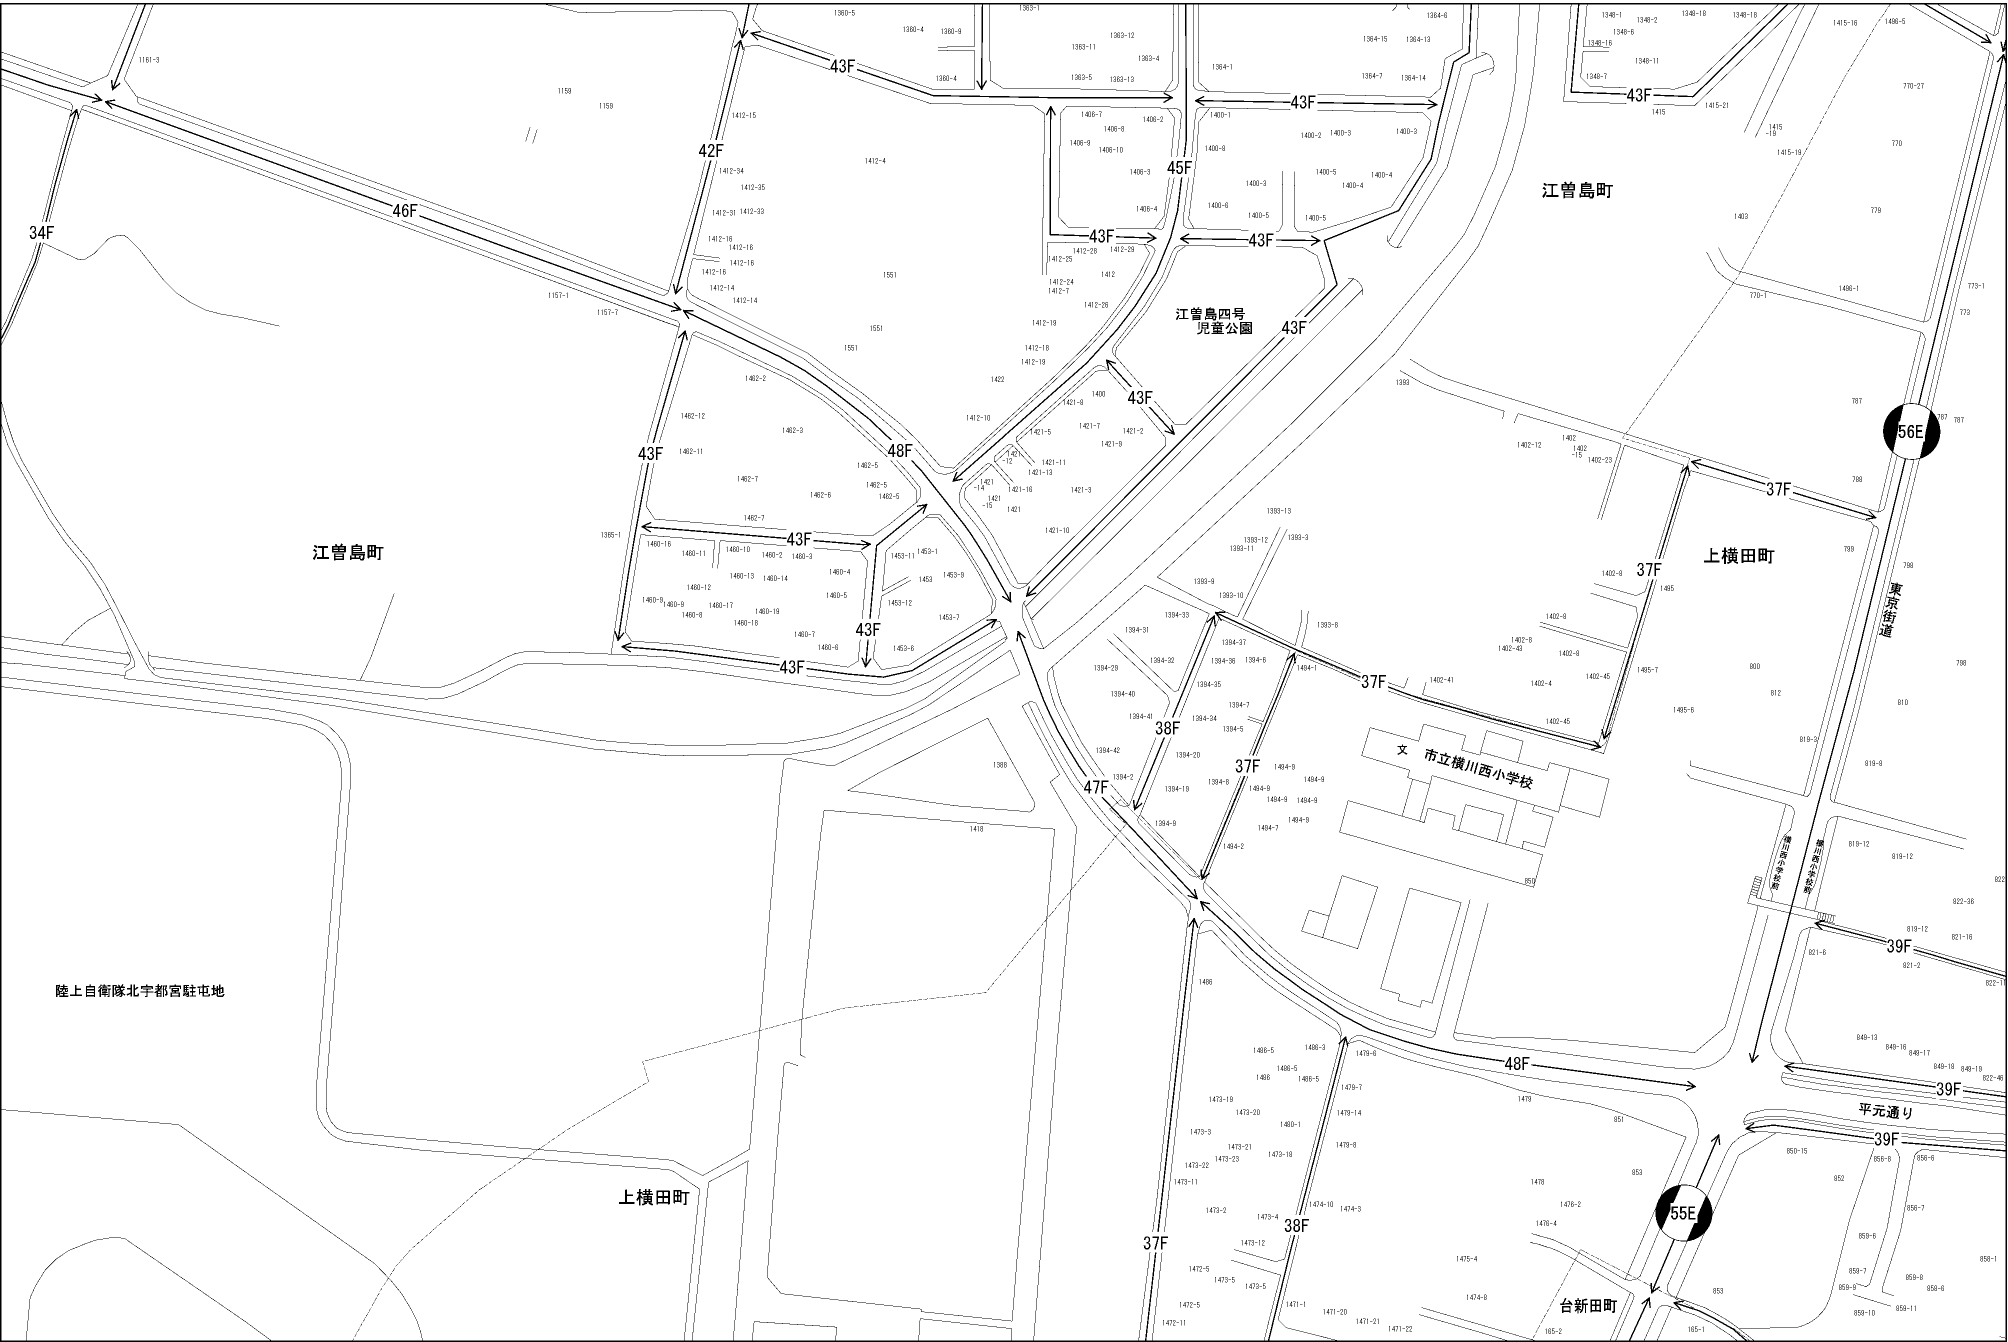

ビル街地区 高度商業地区 繁華街地区 普通商業・併用住宅地区 中小工場地区 大工場地区 普通住宅地区

記号	借地権割合	記号	借地権割合
A	90%	E	50%
B	80%	F	40%
C	70%	G	30%
D	60%		

宇都宮市 (宇都宮署)

陸上自衛隊北宇都宮駐屯地

上横田町

台新田町

平元通り

東京街道

江曾島町

江曾島町

江曾島四号 児童公園

文市立横川西小学校