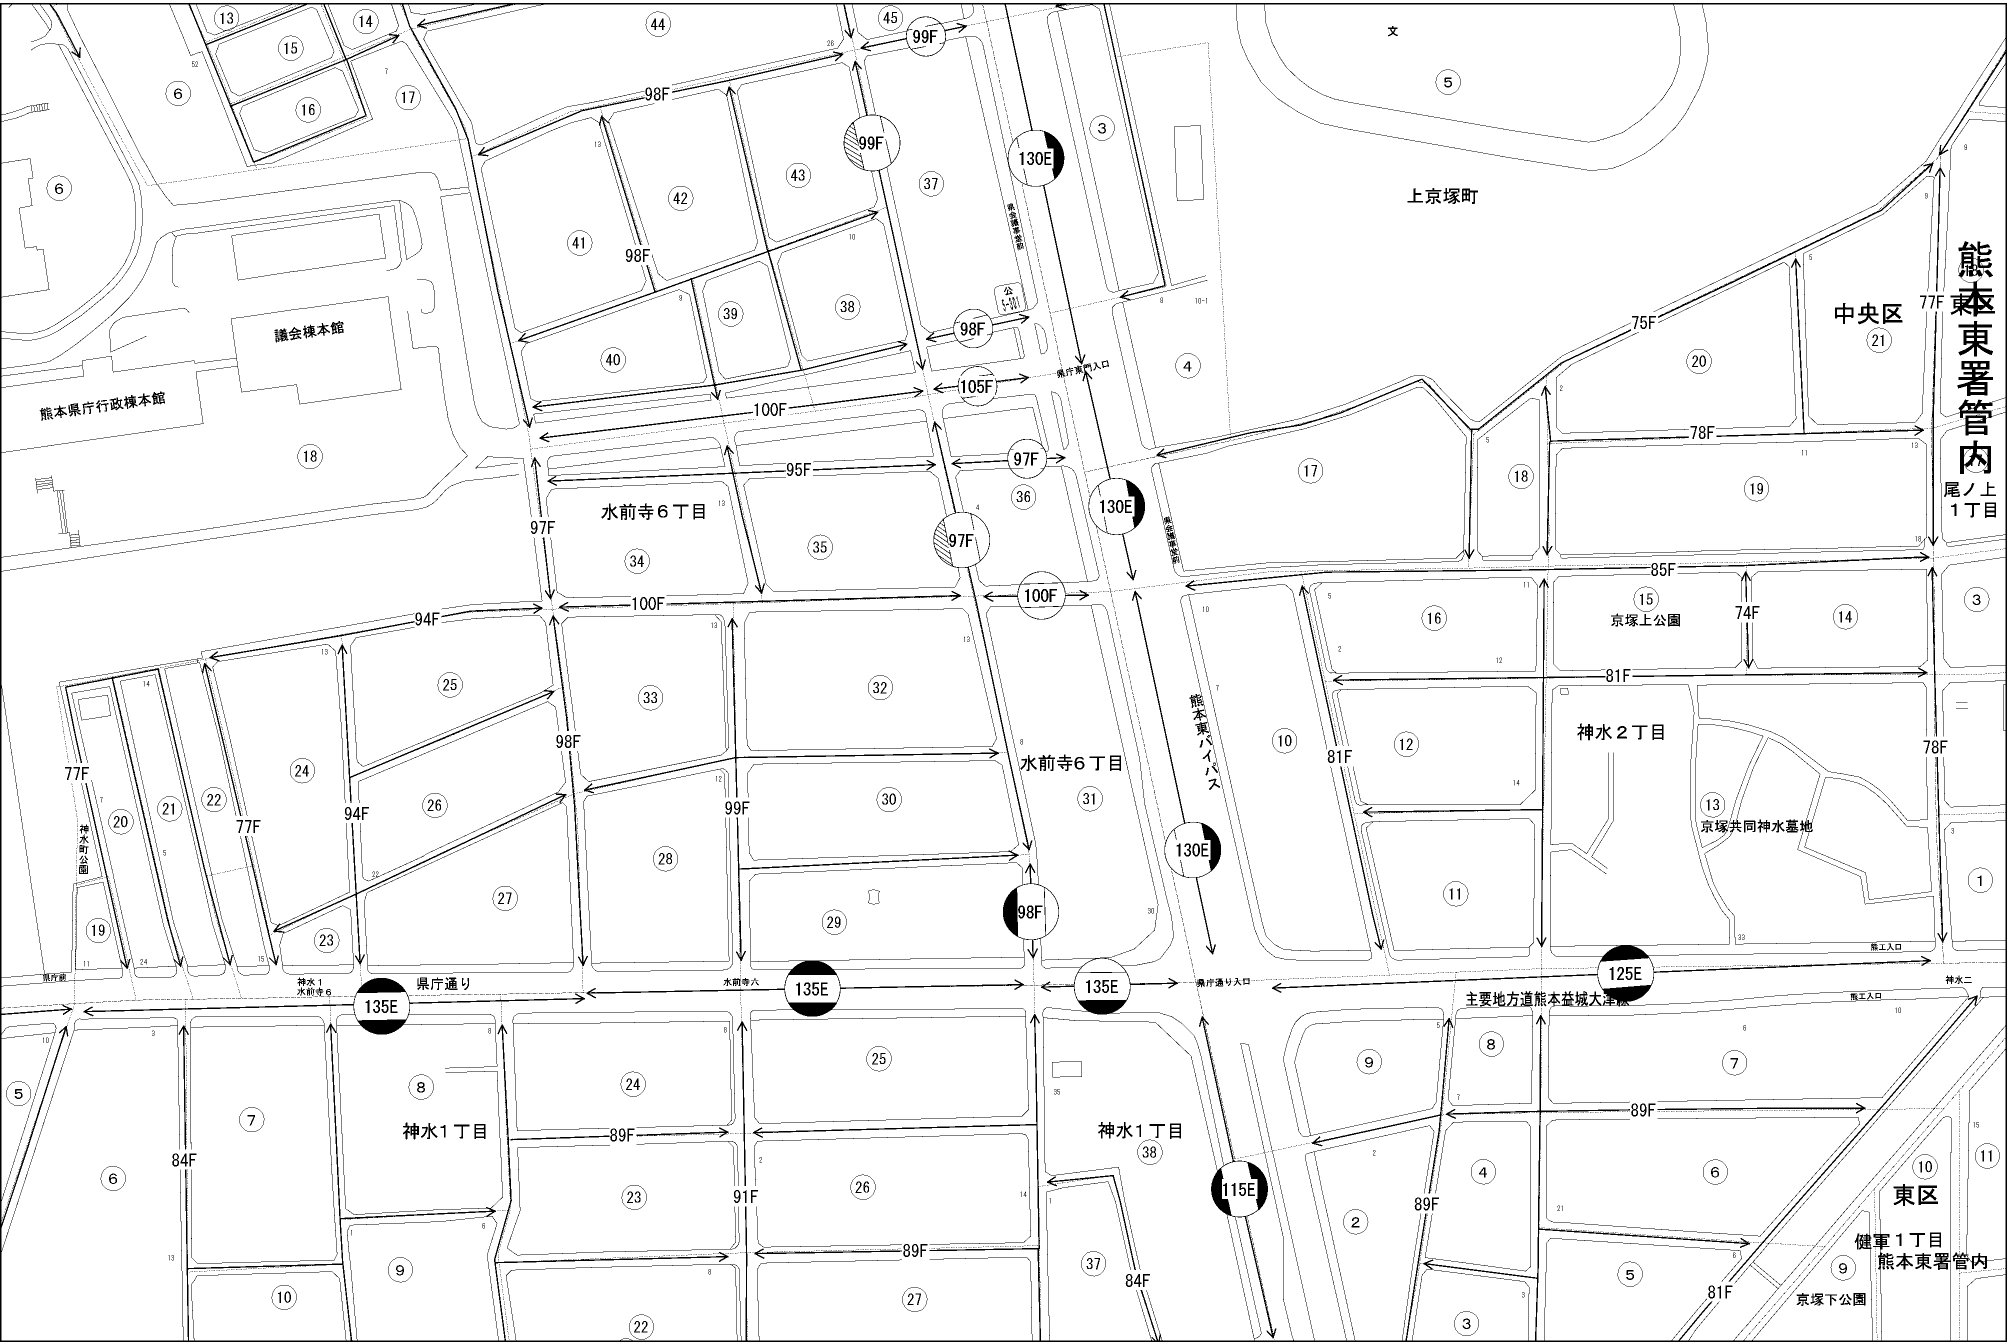

ビル街地区 高度商業地区 繁華街地区 普通商業・併用住宅地区 中小工場地区 大工場地区 普通住宅地区

中央区  
(熊本西署)

熊本東署管内  
尾ノ上1丁目

東区  
健軍1丁目  
熊本東署管内