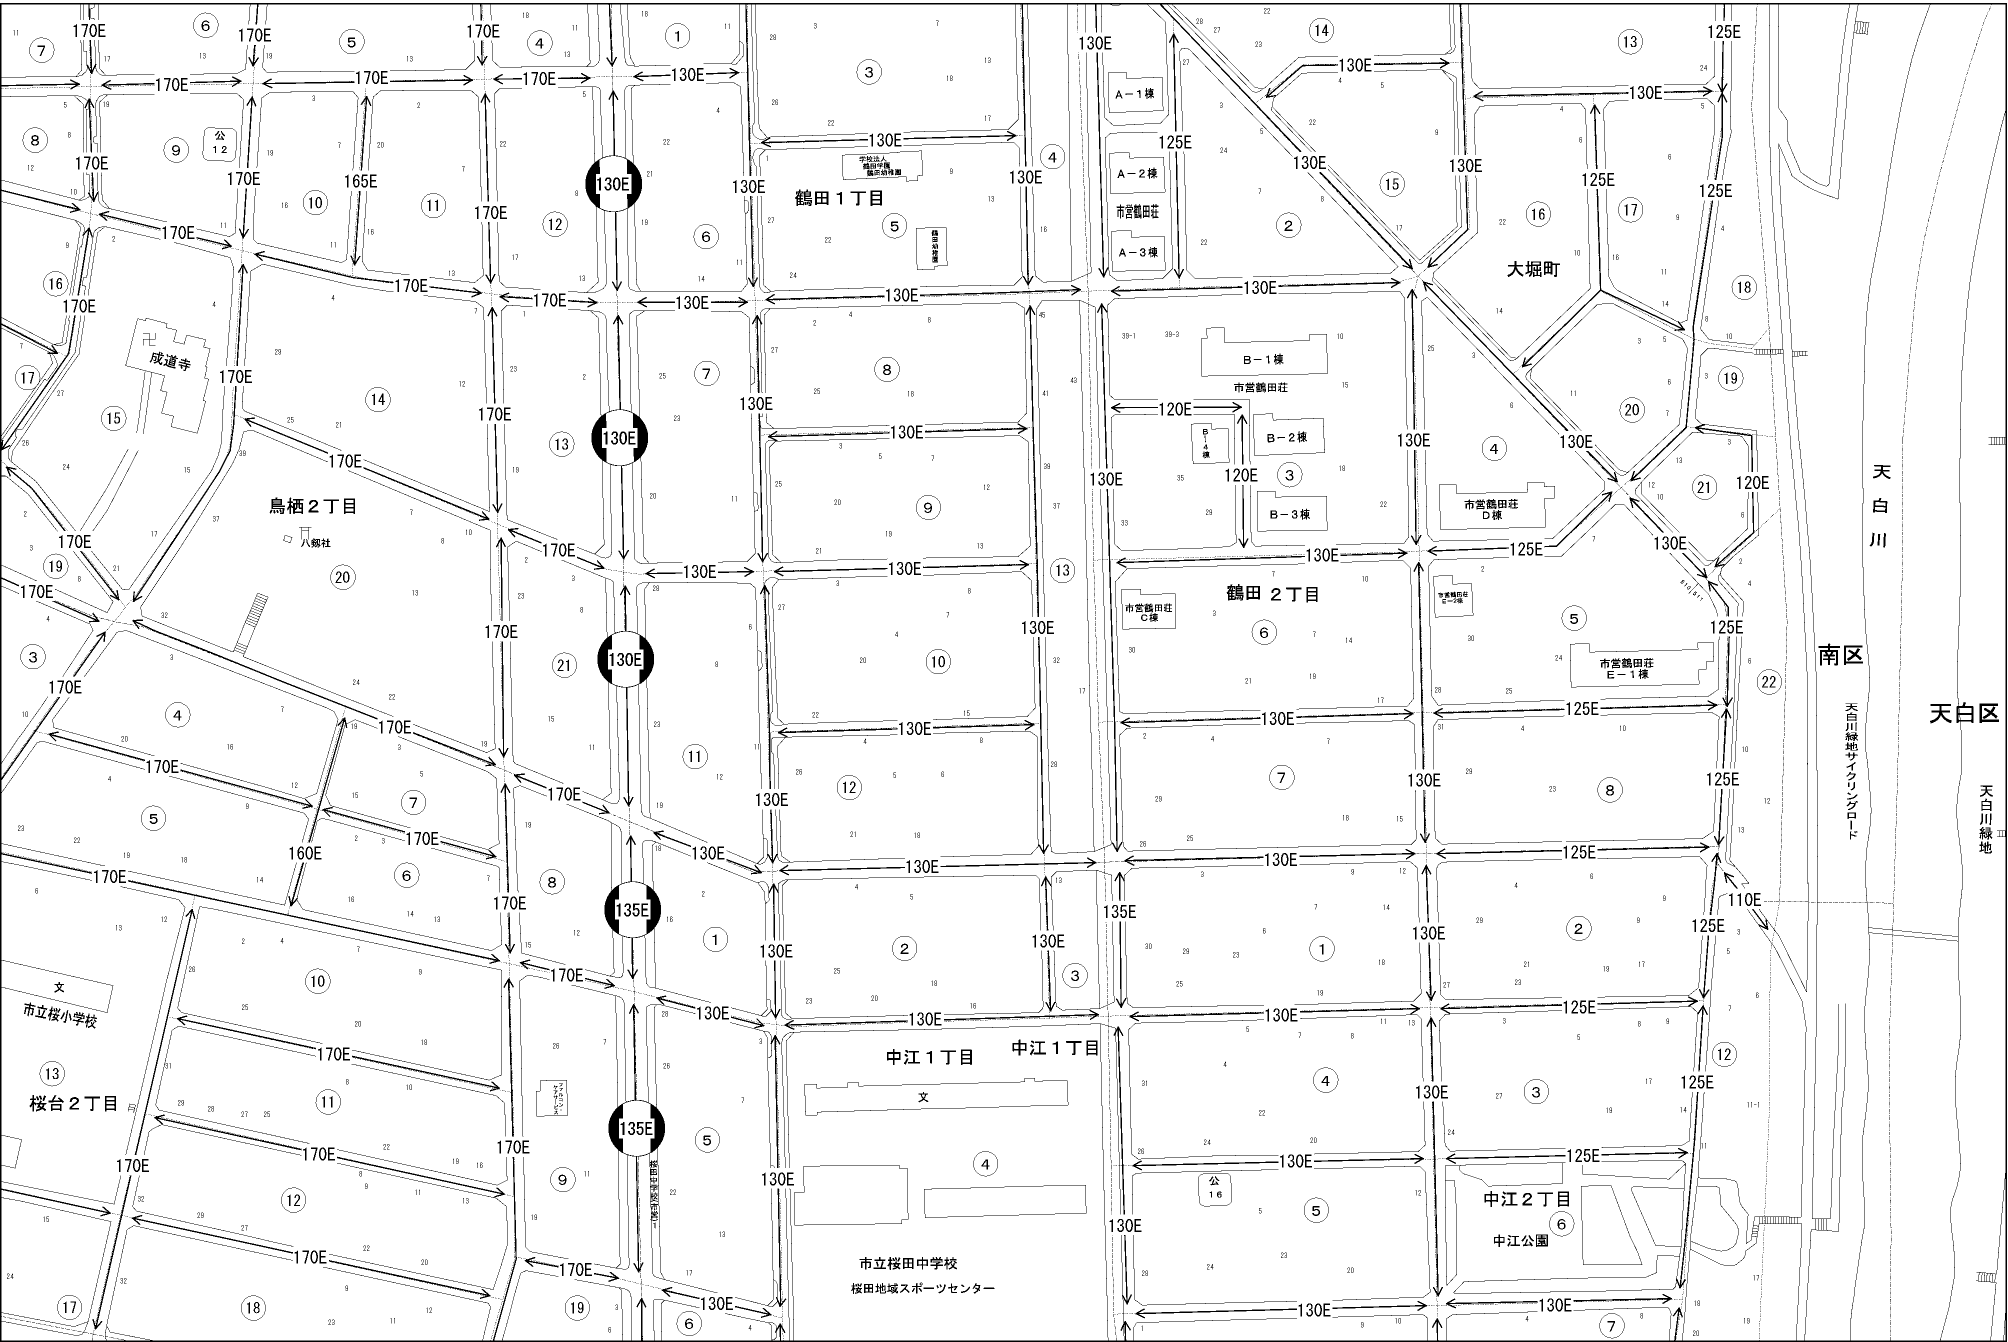

ビル街地区 高度商業地区 繁華街地区 普通商業・併用住宅地区 中小工場地区 大工場地区 普通住宅地区

記号	借地権割合	記号	借地権割合
A	90%	E	50%
B	80%	F	40%
C	70%	G	30%
D	60%		

南区
(熱田署)

天白川
南区
天白川緑地
天白川緑地
天白川緑地