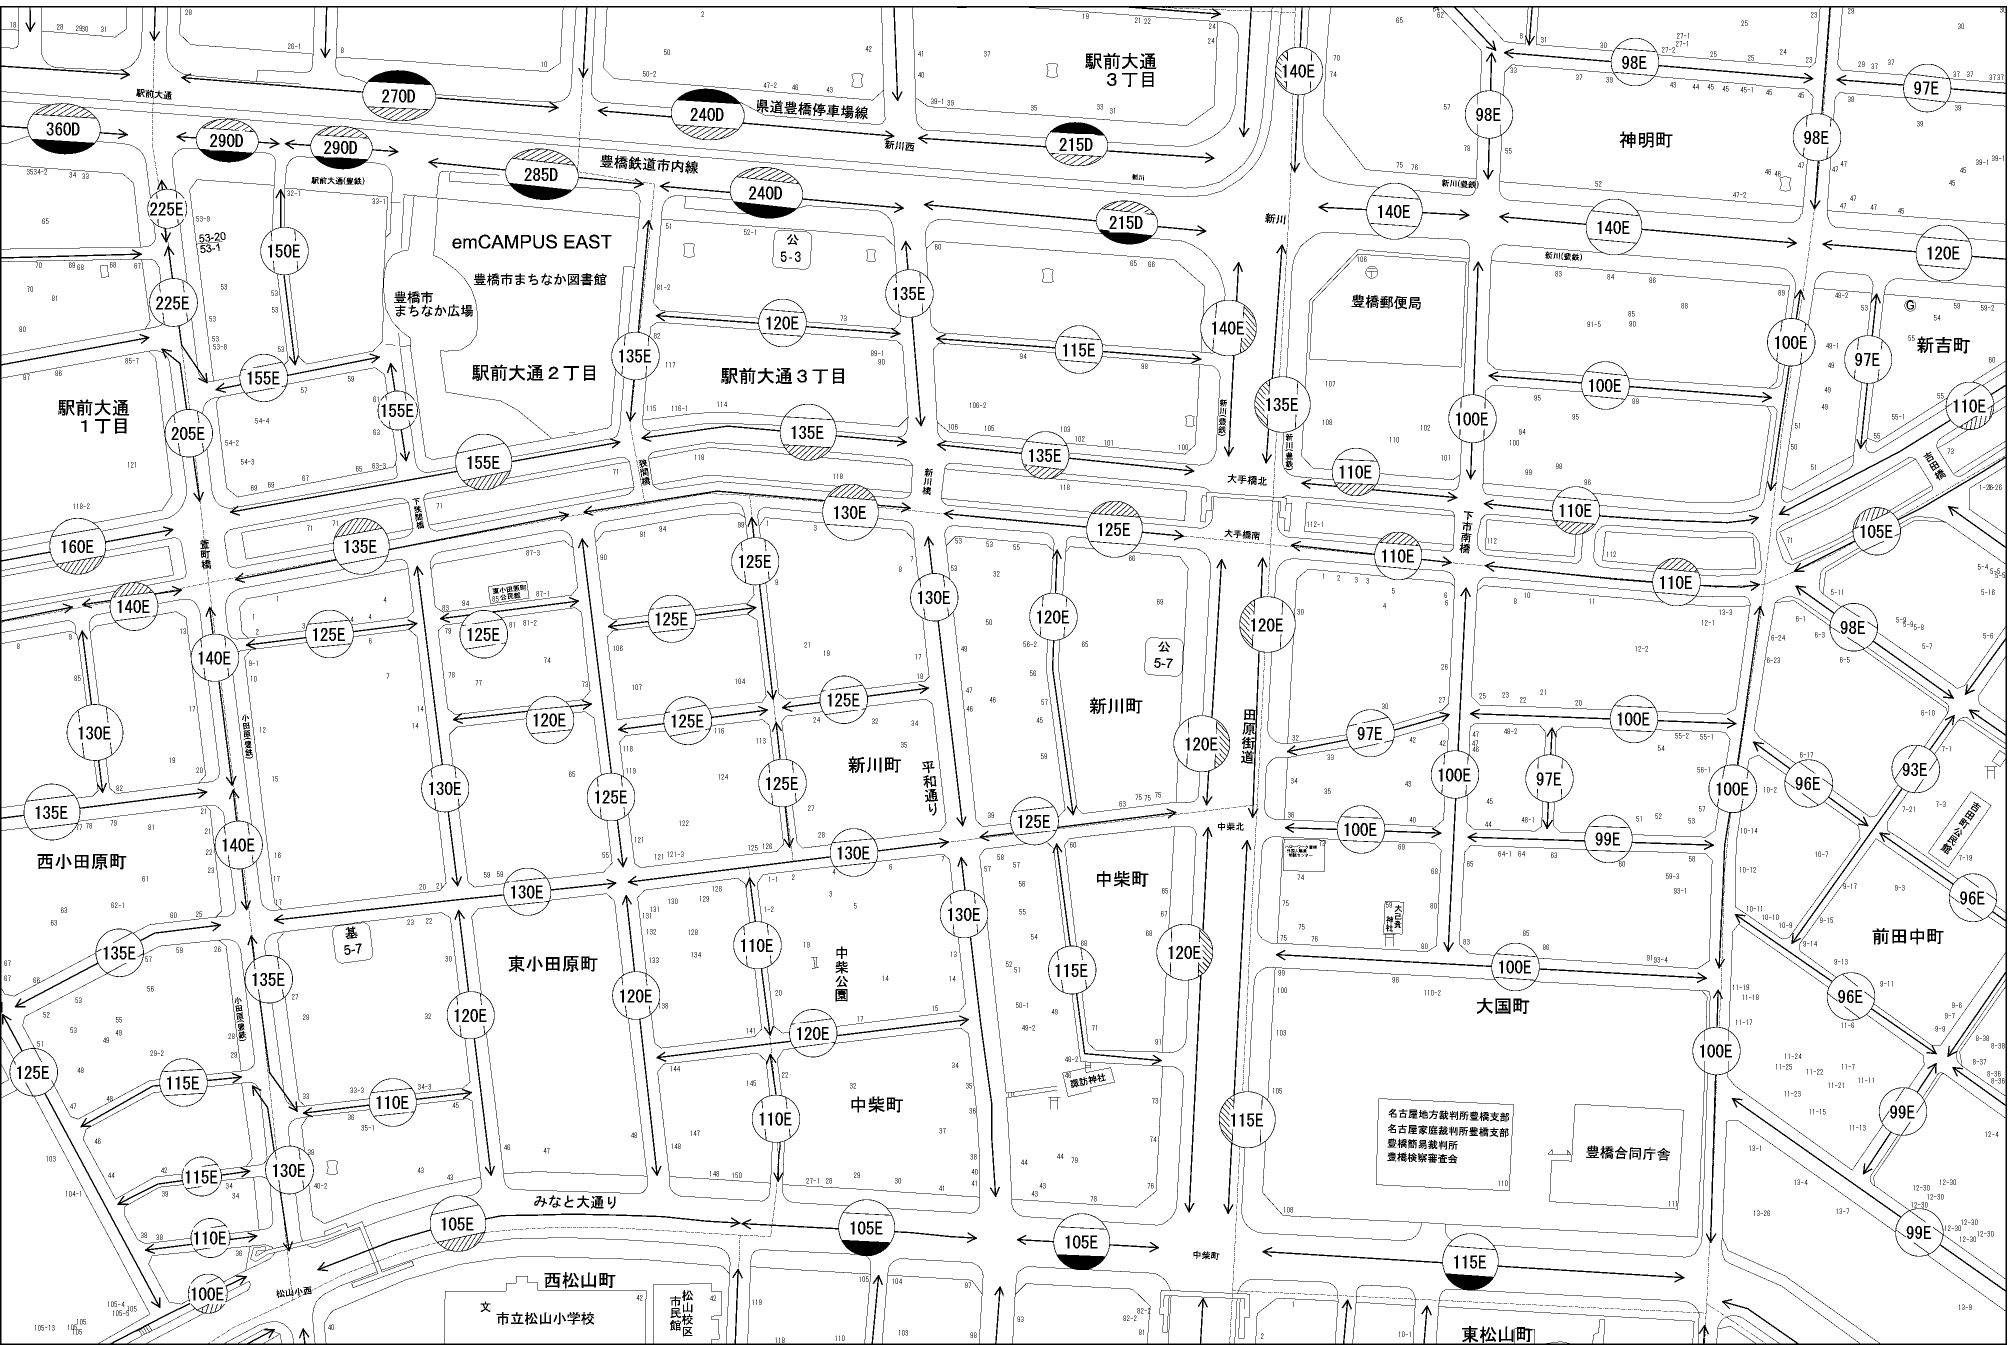

ビル街地区 高度商業地区 繁華街地区 普通商業・併用住宅地区 中小工場地区 大工場地区 普通住宅地区

記号	借地割合	記号	借地割合
A	90%	E	50%
B	80%	F	40%
C	70%	G	30%
D	60%		

豊橋市  
(豊橋署)

名古屋地方裁判所豊橋支部  
名古屋家庭裁判所豊橋支部  
豊橋簡易裁判所  
豊橋検察審査会

豊橋合同庁舎