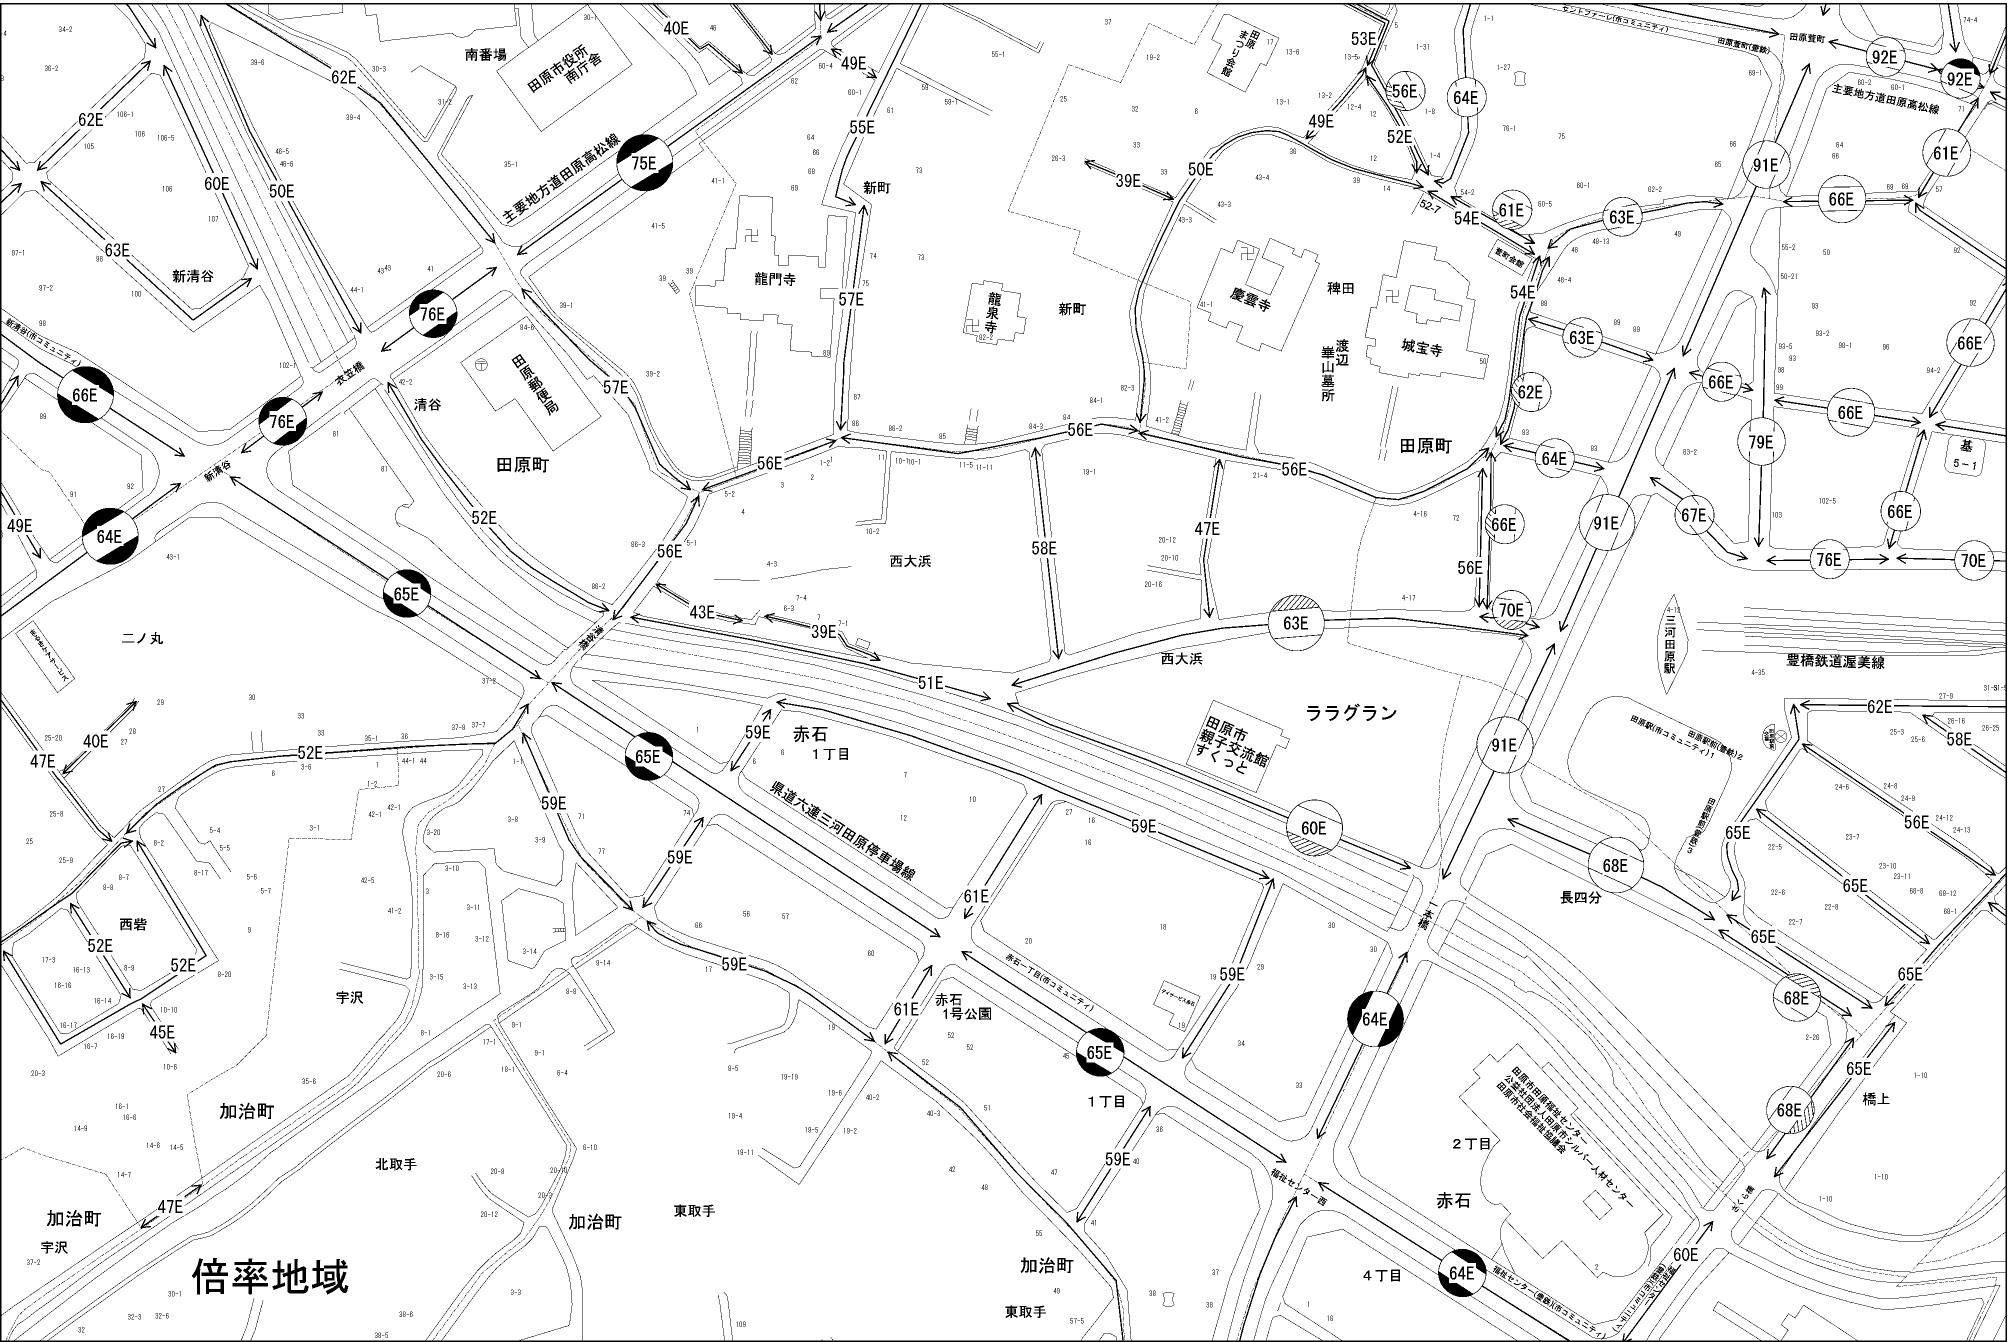

ビル街地区 高度商業地区 繁華街地区 普通商業・併用住宅地区 中小工場地区 大工場地区 普通住宅地区

田原市
(豊橋署)

倍率地域