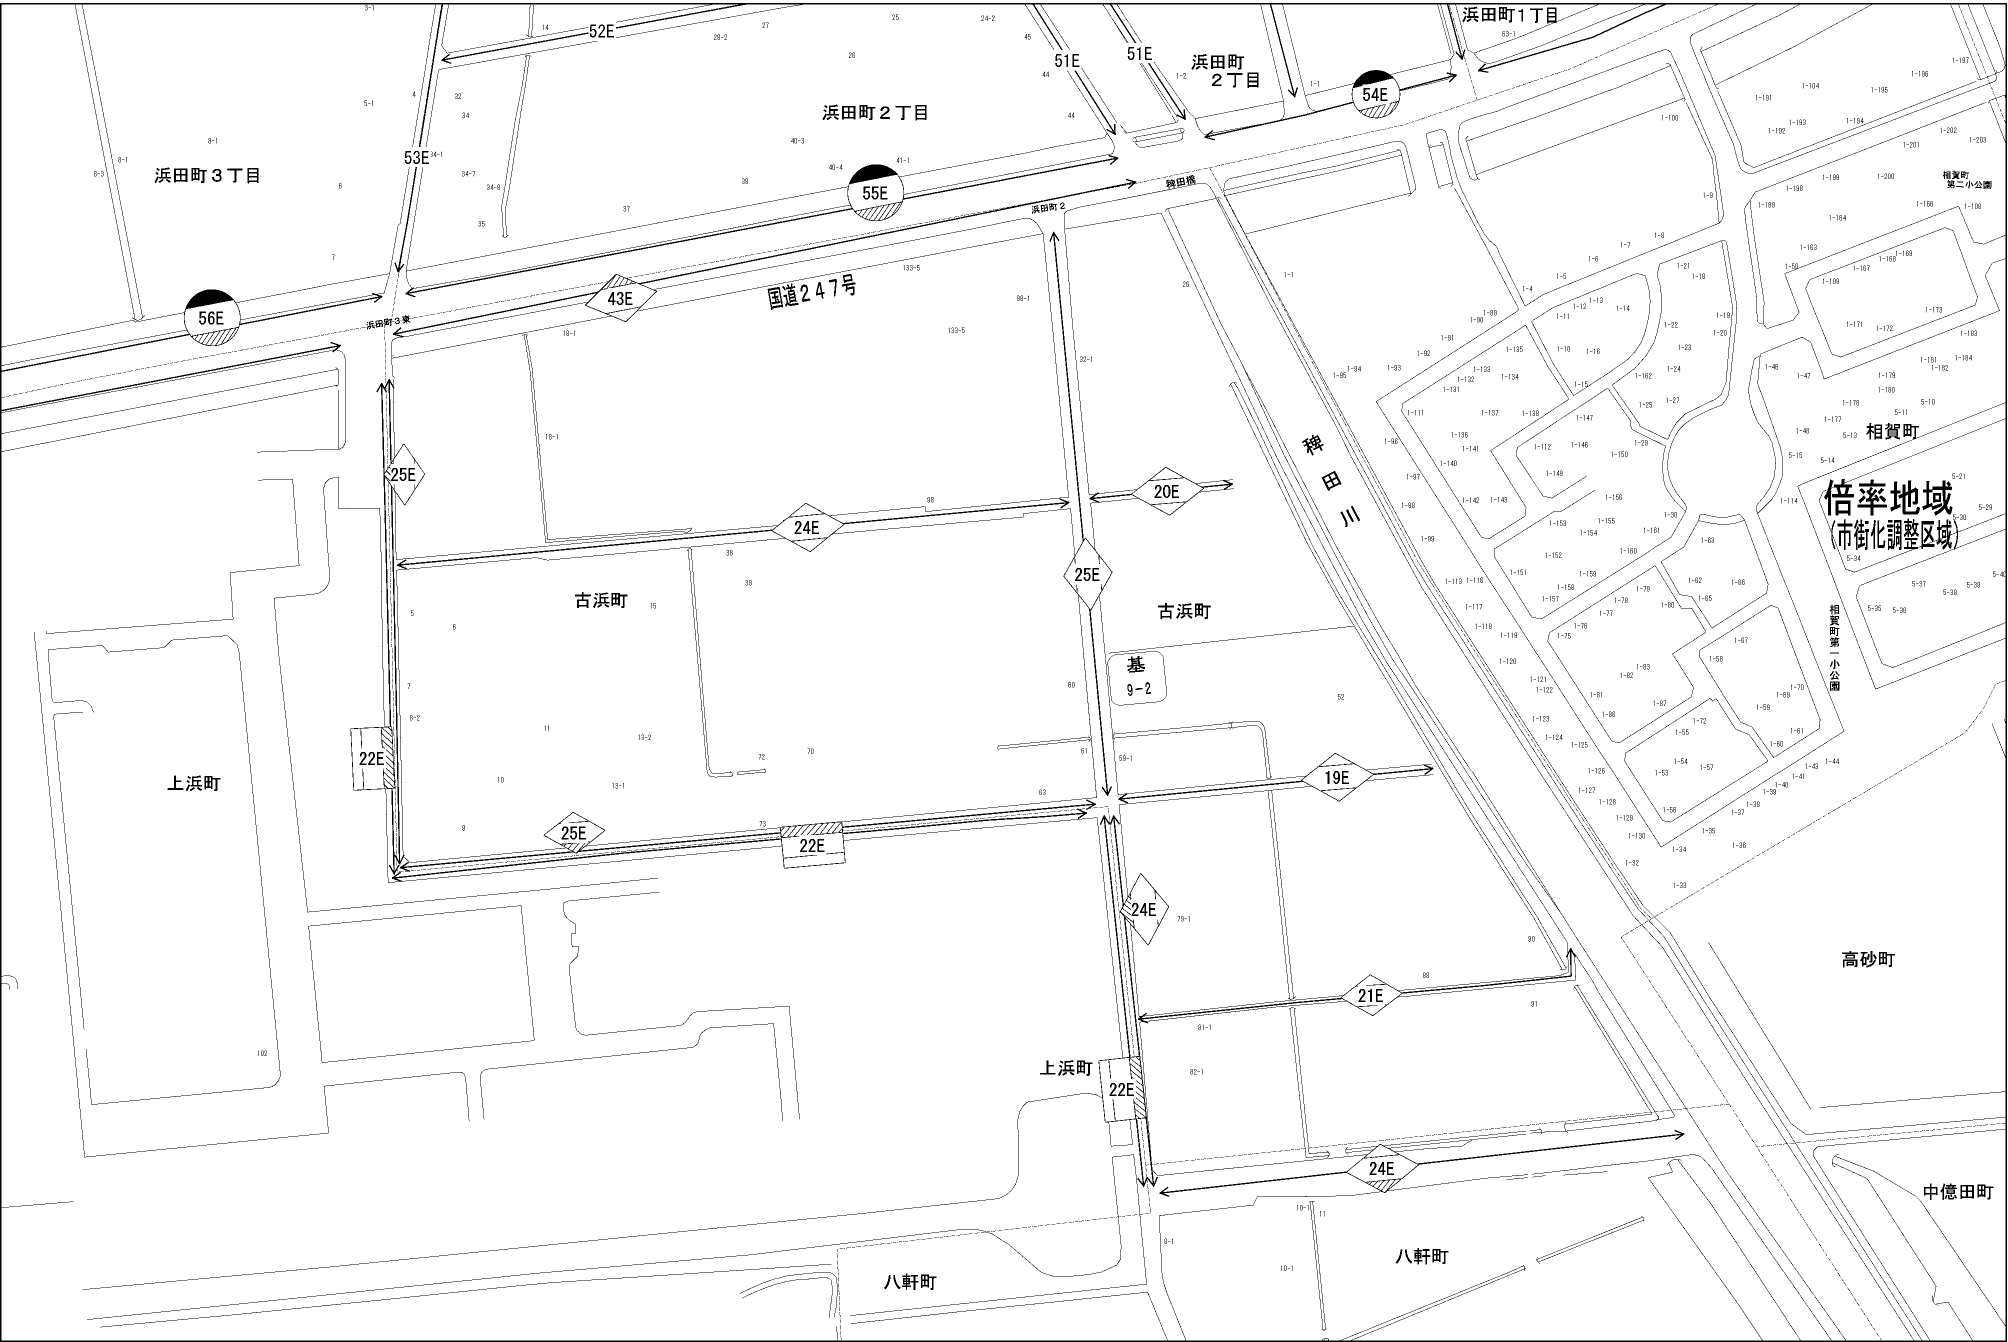

ビル街地区 高度商業地区 繁華街地区 普通商業・併用住宅地区 中小工場地区 大工場地区 普通住宅地区

半田市  
(半田署)

倍率地域  
(市街化調整区域)

相賀町第二小公園

相賀町第一小公園

基  
9-2