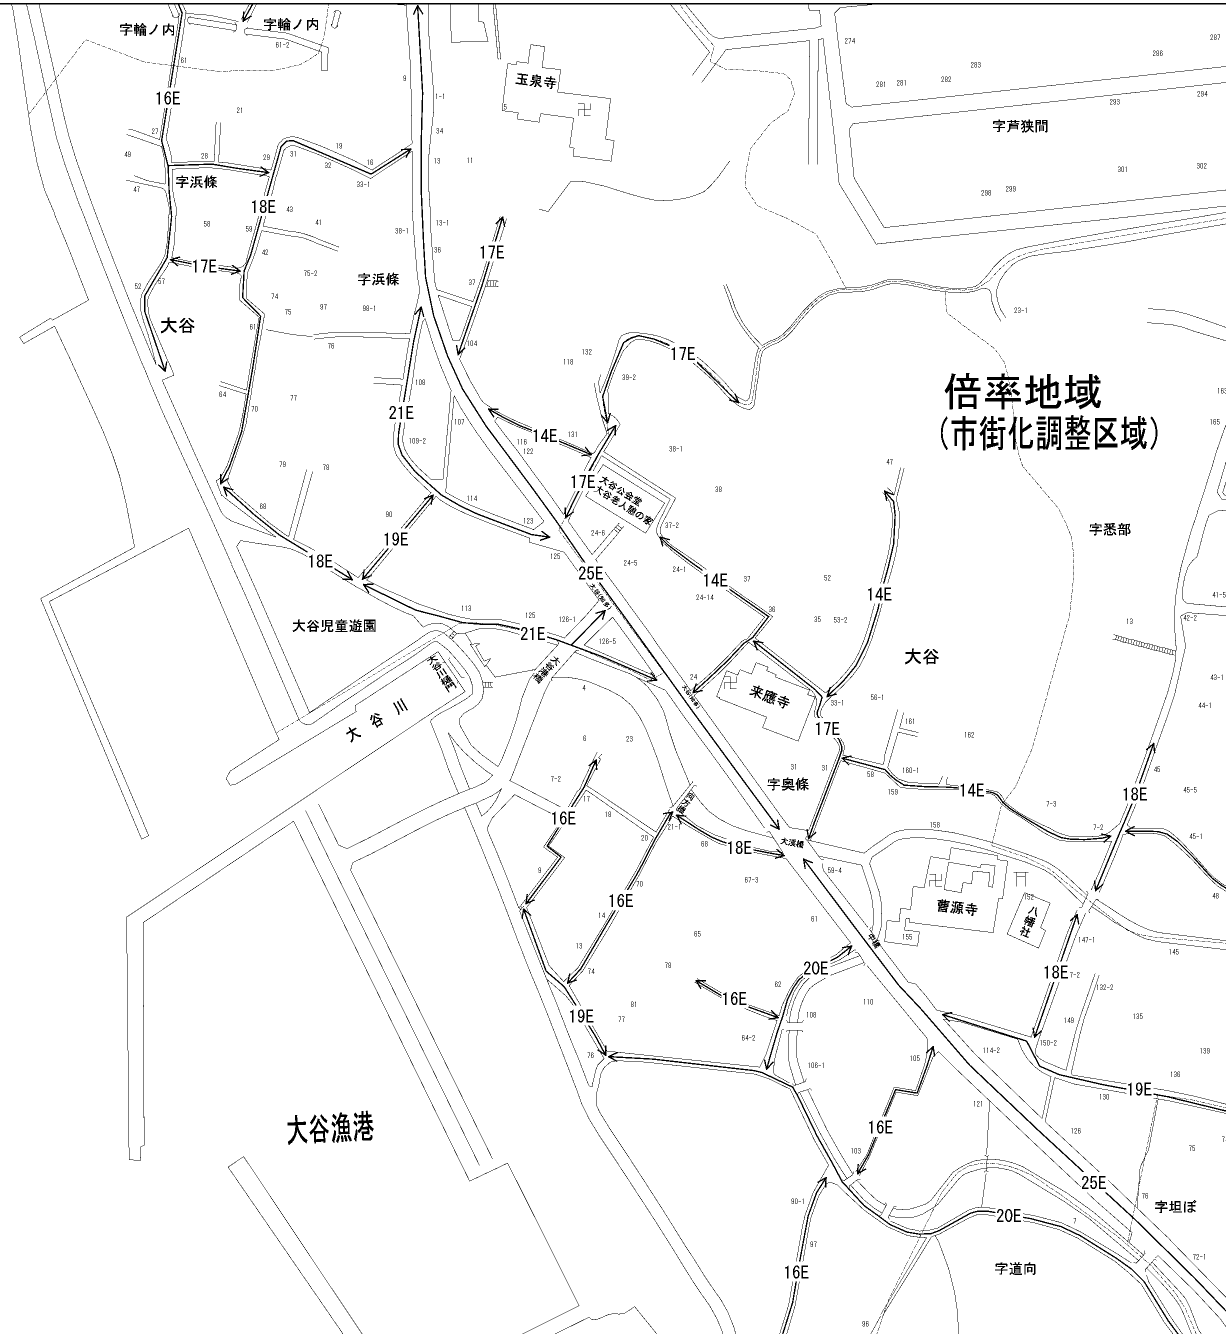

ビル街地区 高度商業地区 繁華街地区 普通商業・併用住宅地区 中小工場地区 大工場地区 普通住宅地区

記号	借地権割合	記号	借地権割合
A	90%	E	50%
B	80%	F	40%
C	70%	G	30%
D	60%		

常滑市
(半田署)

伊勢湾

倍率地域
(市街化調整区域)

大谷漁港

字垣塚

字道向

字悉部

字芦狭間

玉泉寺

大谷公立第一小学校
大谷小児童館の裏

来蔵寺

曹源寺

字輪ノ内

字輪ノ内

字浜條

字浜條

大谷

大谷児童遊園

大谷川

大谷

字奥條

曹源寺

字輪ノ内

字輪ノ内

字浜條

字浜條

大谷

大谷児童遊園

大谷川

大谷