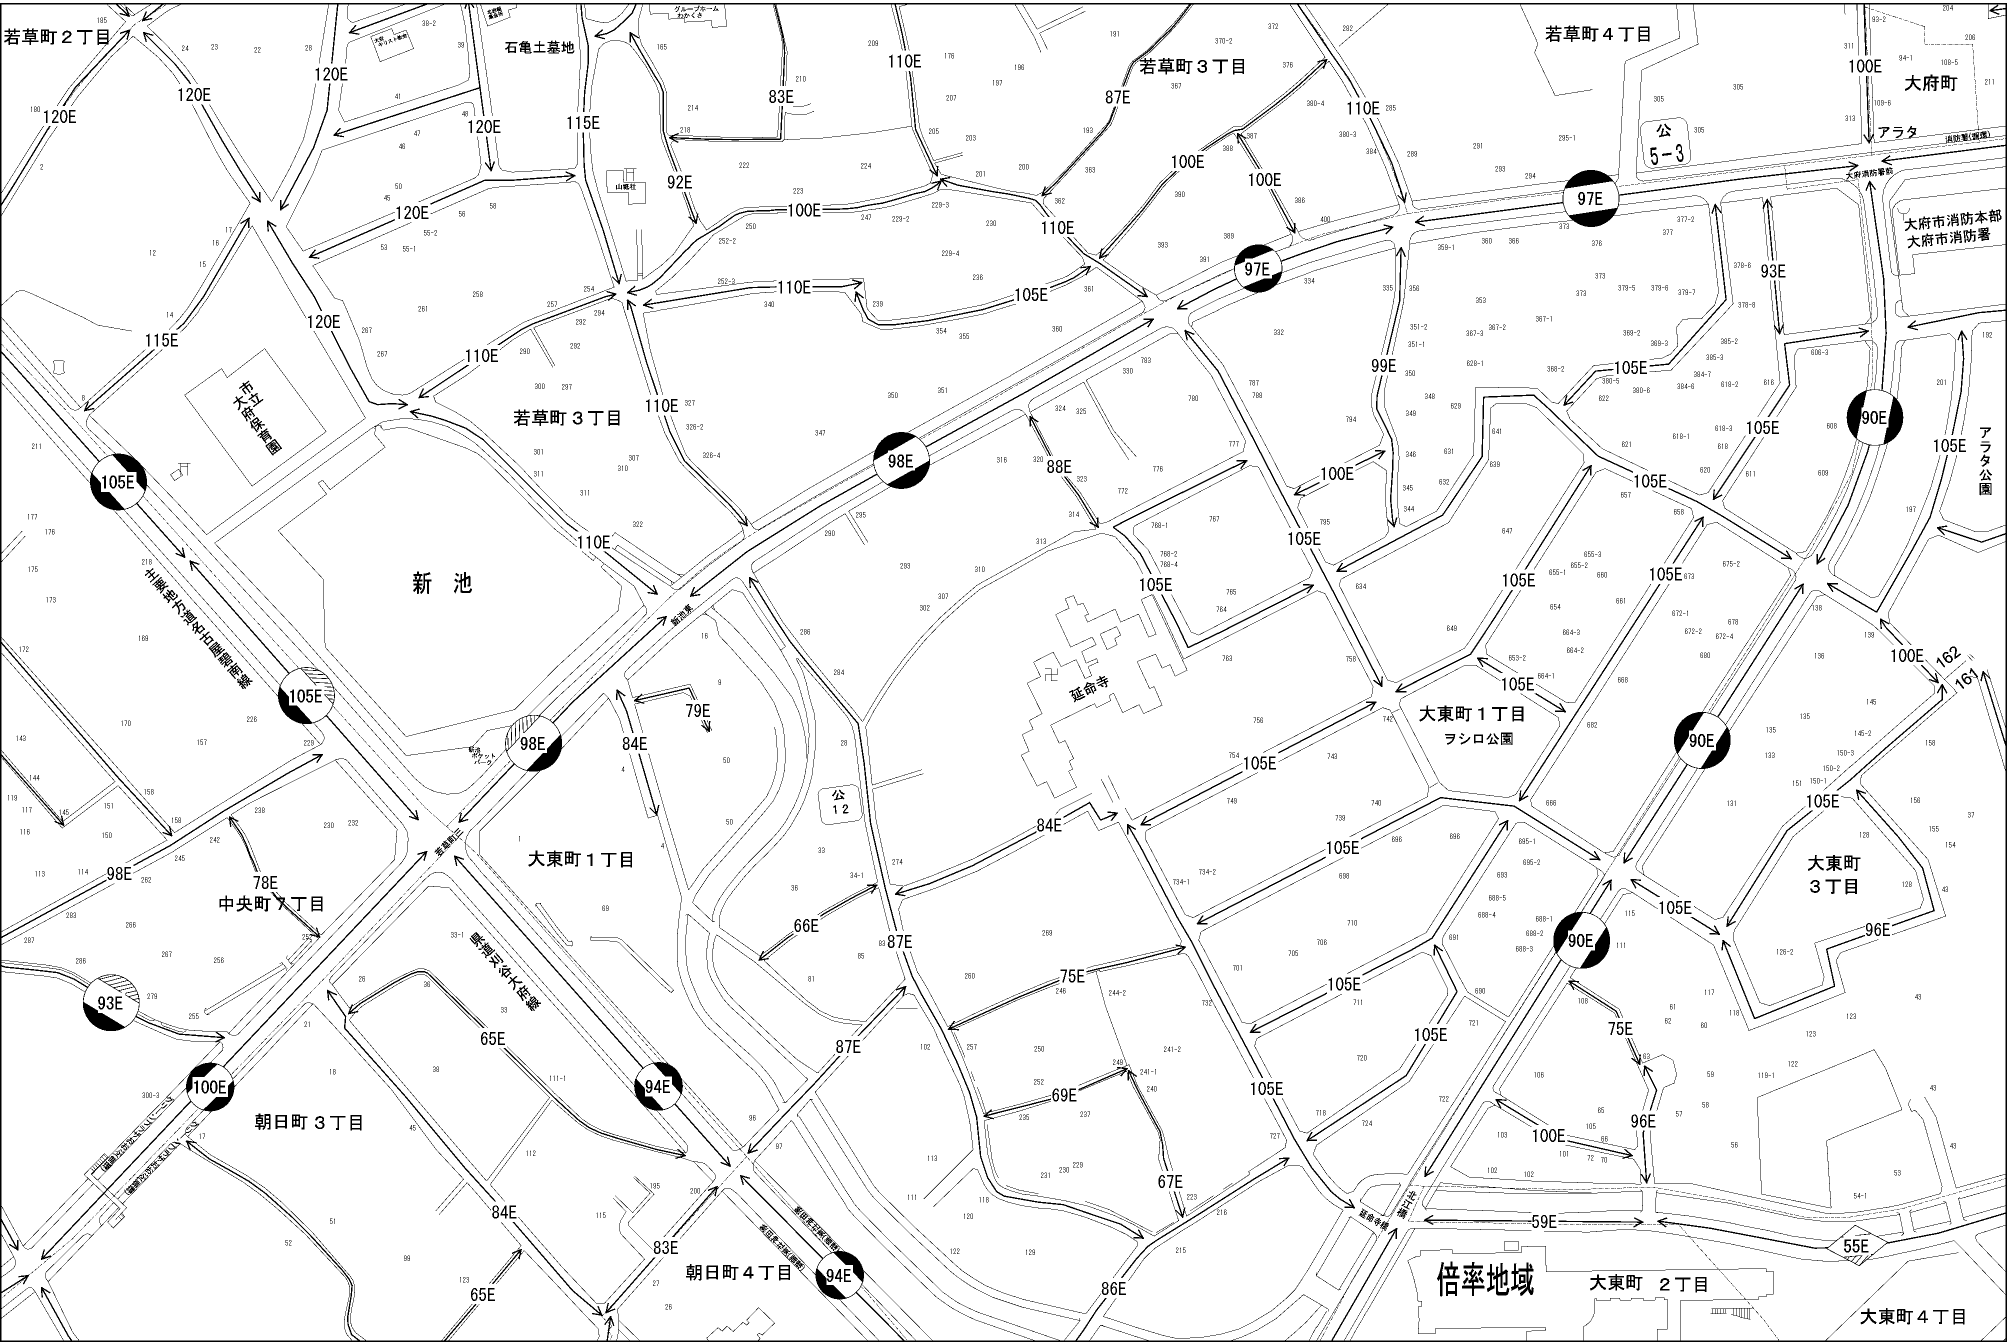

ビル街地区 高度商業地区 繁華街地区 普通商業・併用住宅地区 中小工場地区 大工場地区 普通住宅地区

記号	借地割合	記号	借地割合
A	90%	E	50%
B	80%	F	40%
C	70%	G	30%
D	60%		

大府市  
(半田署)

大府市消防本部  
大府市消防署

アラタ公園

大東町3丁目

大東町4丁目