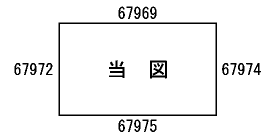

ビル街地区 高度商業地区 繁華街地区 普通商業・併用住宅地区 中小工場地区 大工場地区 普通住宅地区

記号	借地権割合	記号	借地権割合
A	90%	E	50%
B	80%	F	40%
C	70%	G	30%
D	60%		

武豊町民会館
ゆめたろうプラザ

町民会館
町民会館
町民会館

町立わかば保育園