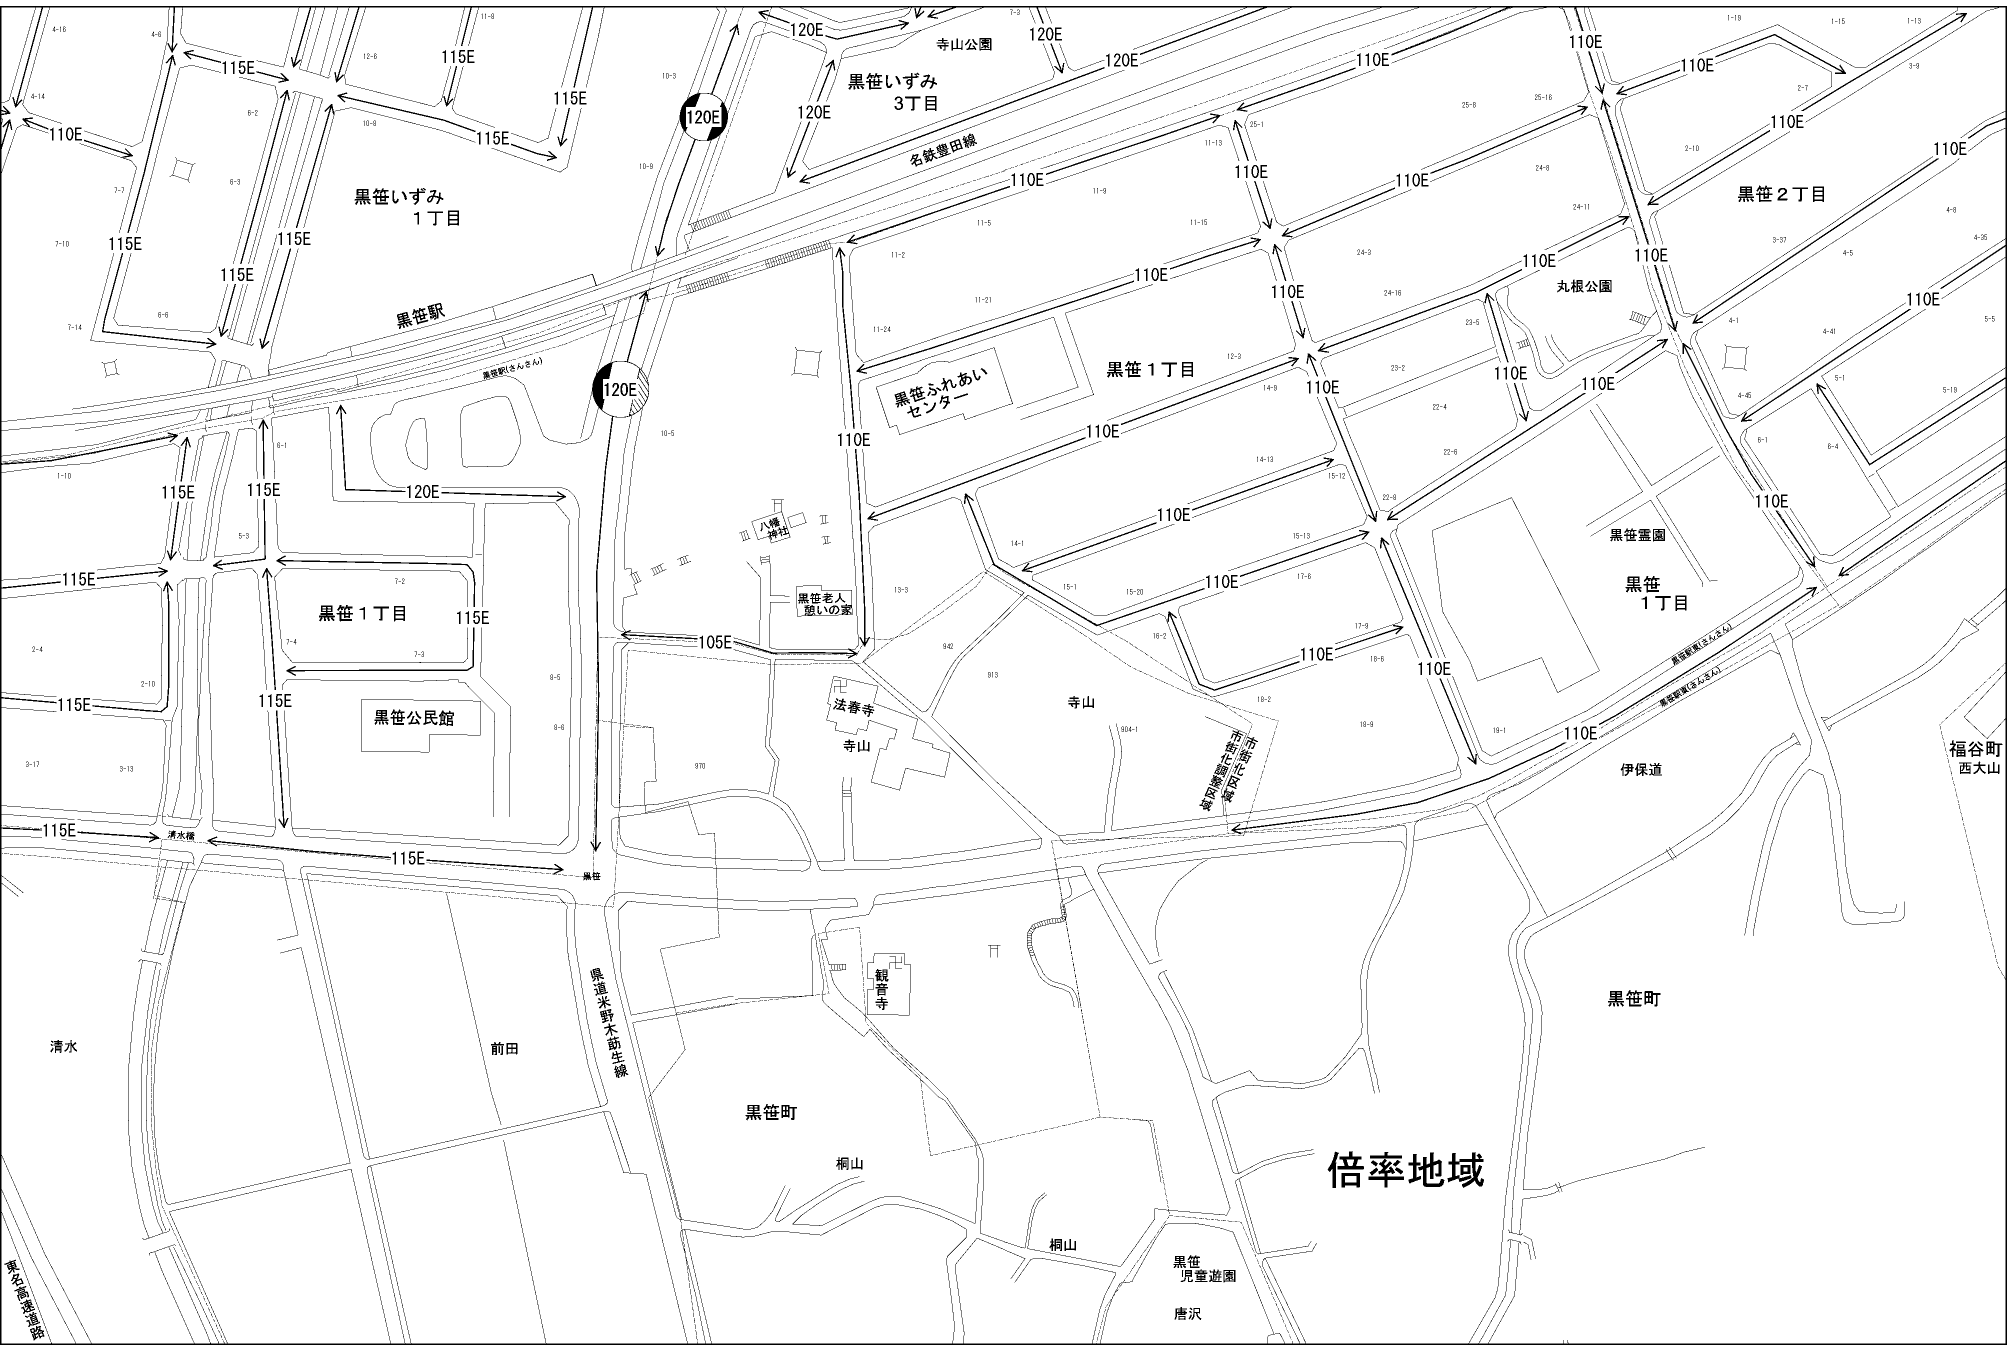

みよし市
(豊田署)

倍率地域