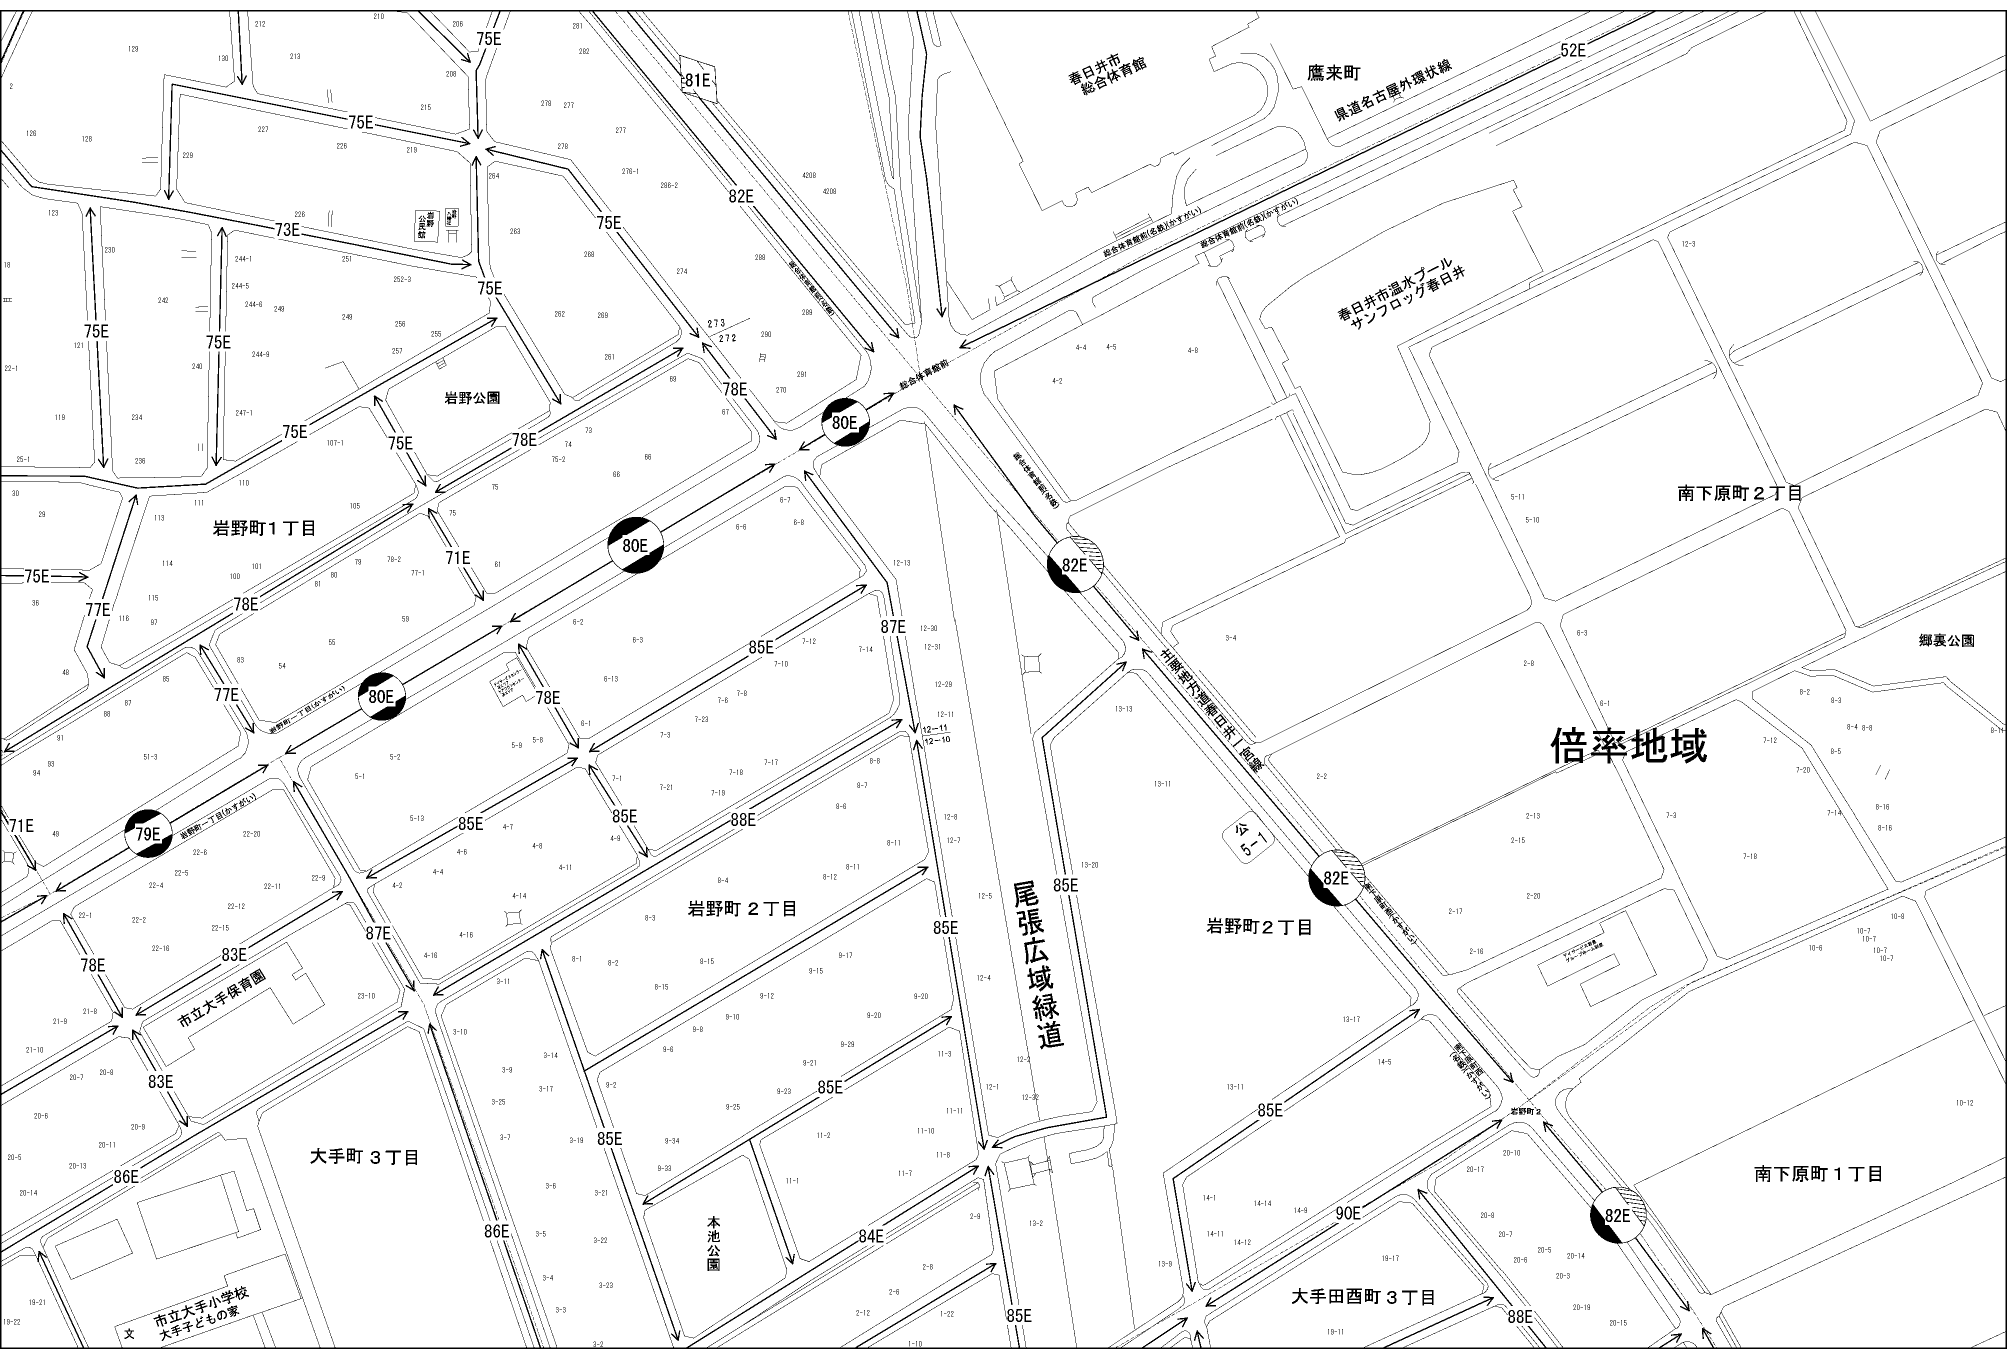

ビル街地区 高度商業地区 繁華街地区 普通商業・併用住宅地区 中小工場地区 大工場地区 普通住宅地区

記号	借地権割合	記号	借地権割合
A	90%	E	50%
B	80%	F	40%
C	70%	G	30%
D	60%		

春日井市
(小牧署)

倍率地域