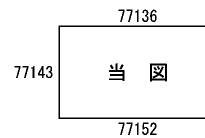

ビル街地区 高度商業地区 繁華街地区 普通商業・併用住宅地区 中小工場地区 大工場地区 普通住宅地区

記号	借地権割合	記号	借地権割合
A	90%	E	50%
B	80%	F	40%
C	70%	G	30%
D	60%		

春日井市
(小牧署)

守山区
大字吉根
字小屋前