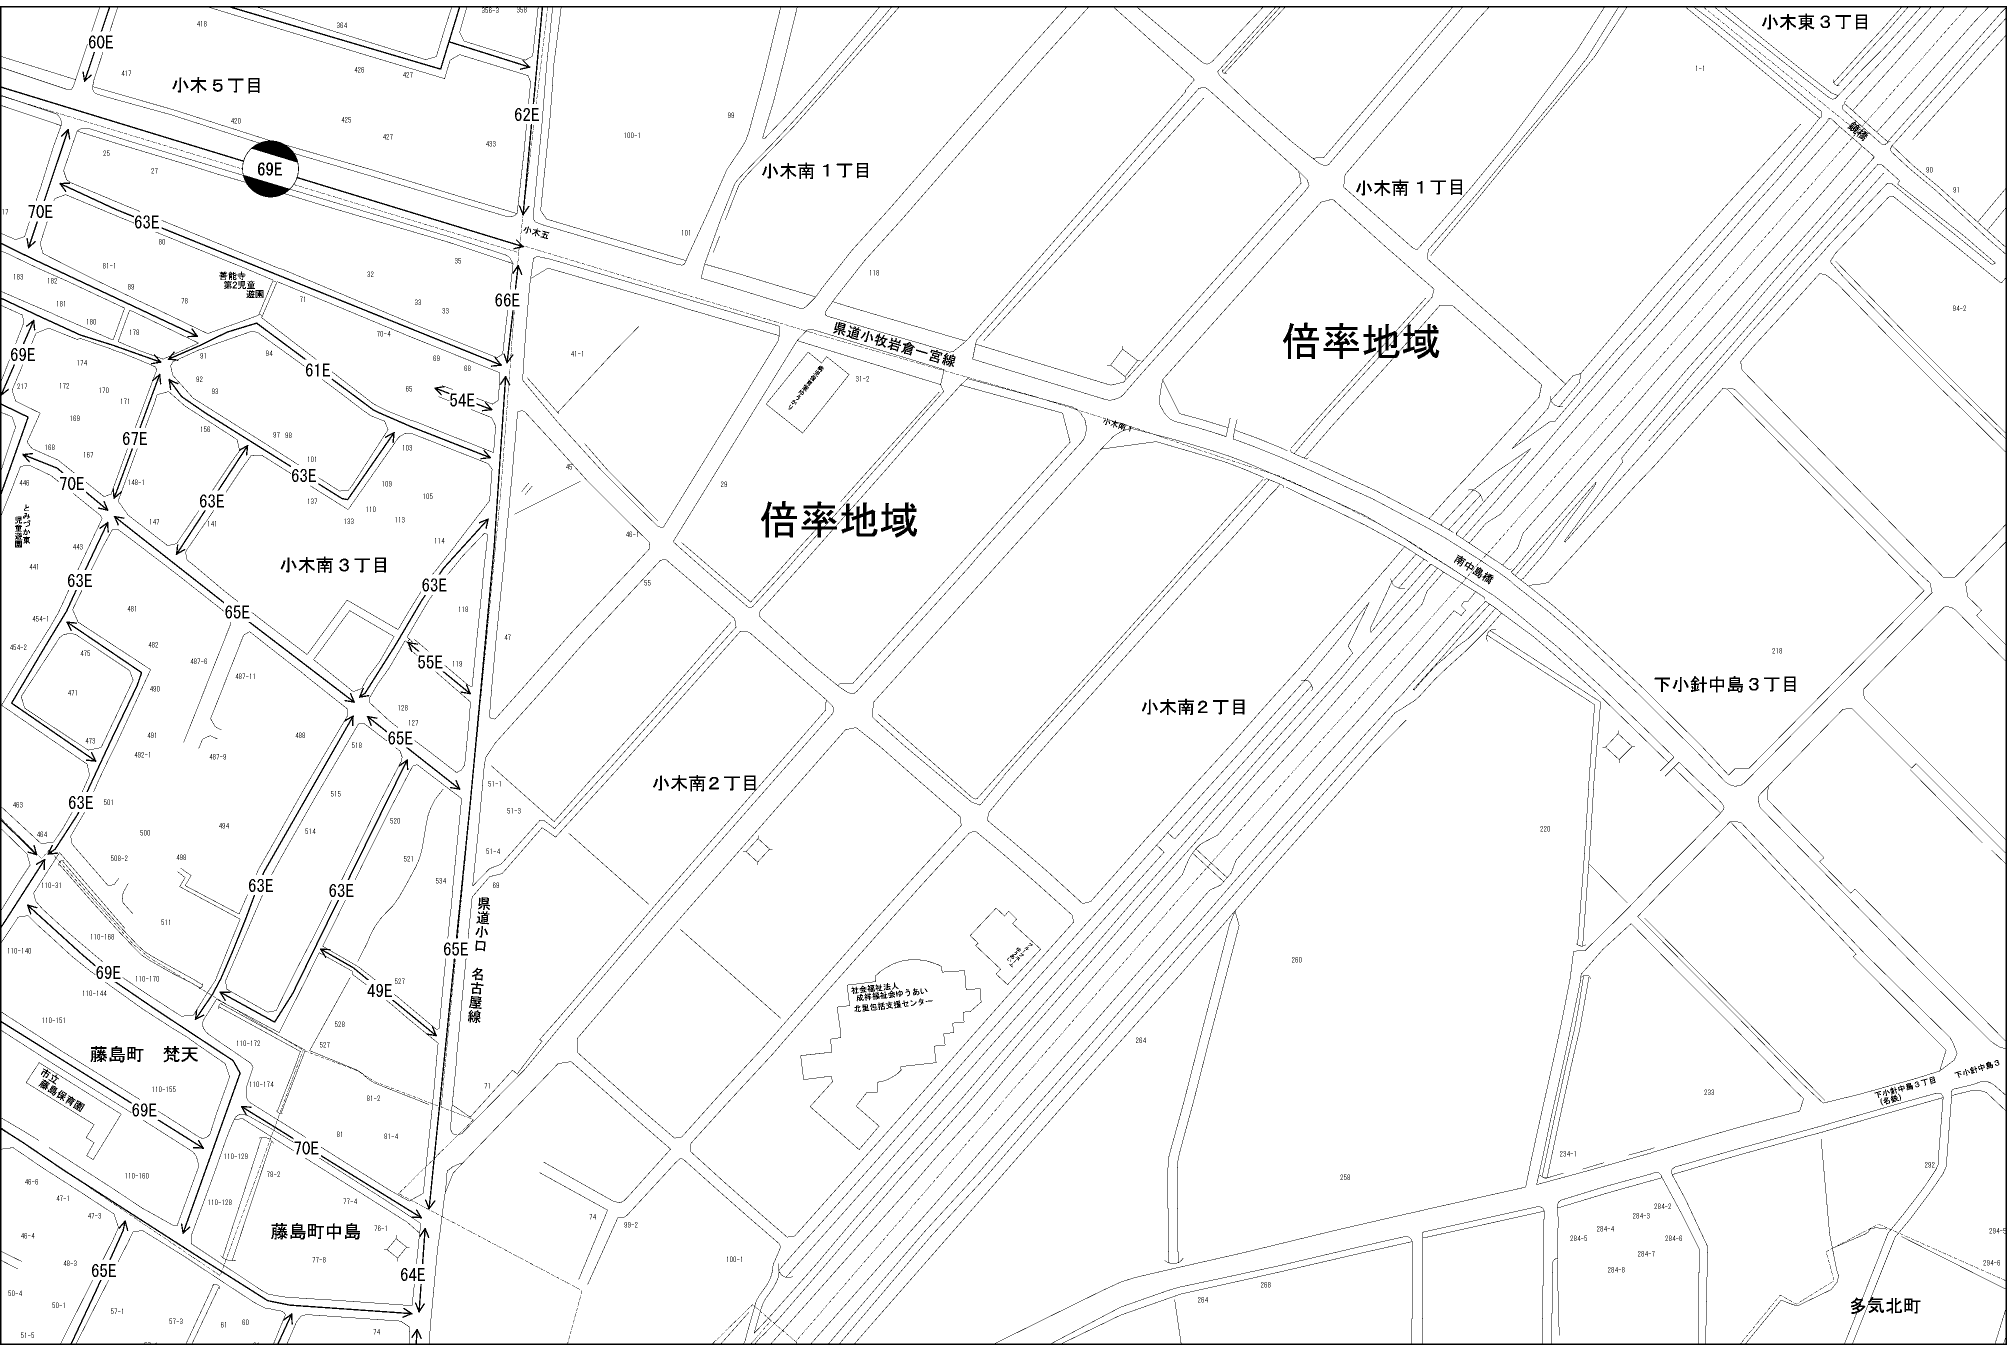

ビル街地区 高度商業地区 繁華街地区 普通商業・併用住宅地区 中小工場地区 大工場地区 普通住宅地区

記号	借地権割合	記号	借地権割合
A	90%	E	50%
B	80%	F	40%
C	70%	G	30%
D	60%		

株式会社  
成持建設  
石巻市松尾町  
石巻市松尾町  
石巻市松尾町