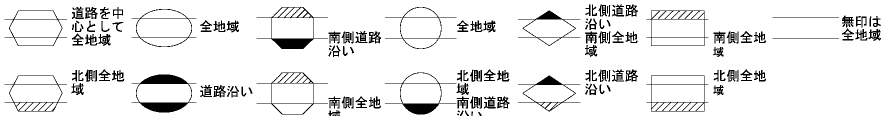

磐田市  
(磐田署)

ビル街地区 高度商業地区 繁華街地区 普通商業・併用住宅地区 中小工場地区 大工場地区 普通住宅地区

記号	借地権割合	記号	借地権割合
A	90%	E	50%
B	80%	F	40%
C	70%	G	30%
D	60%		