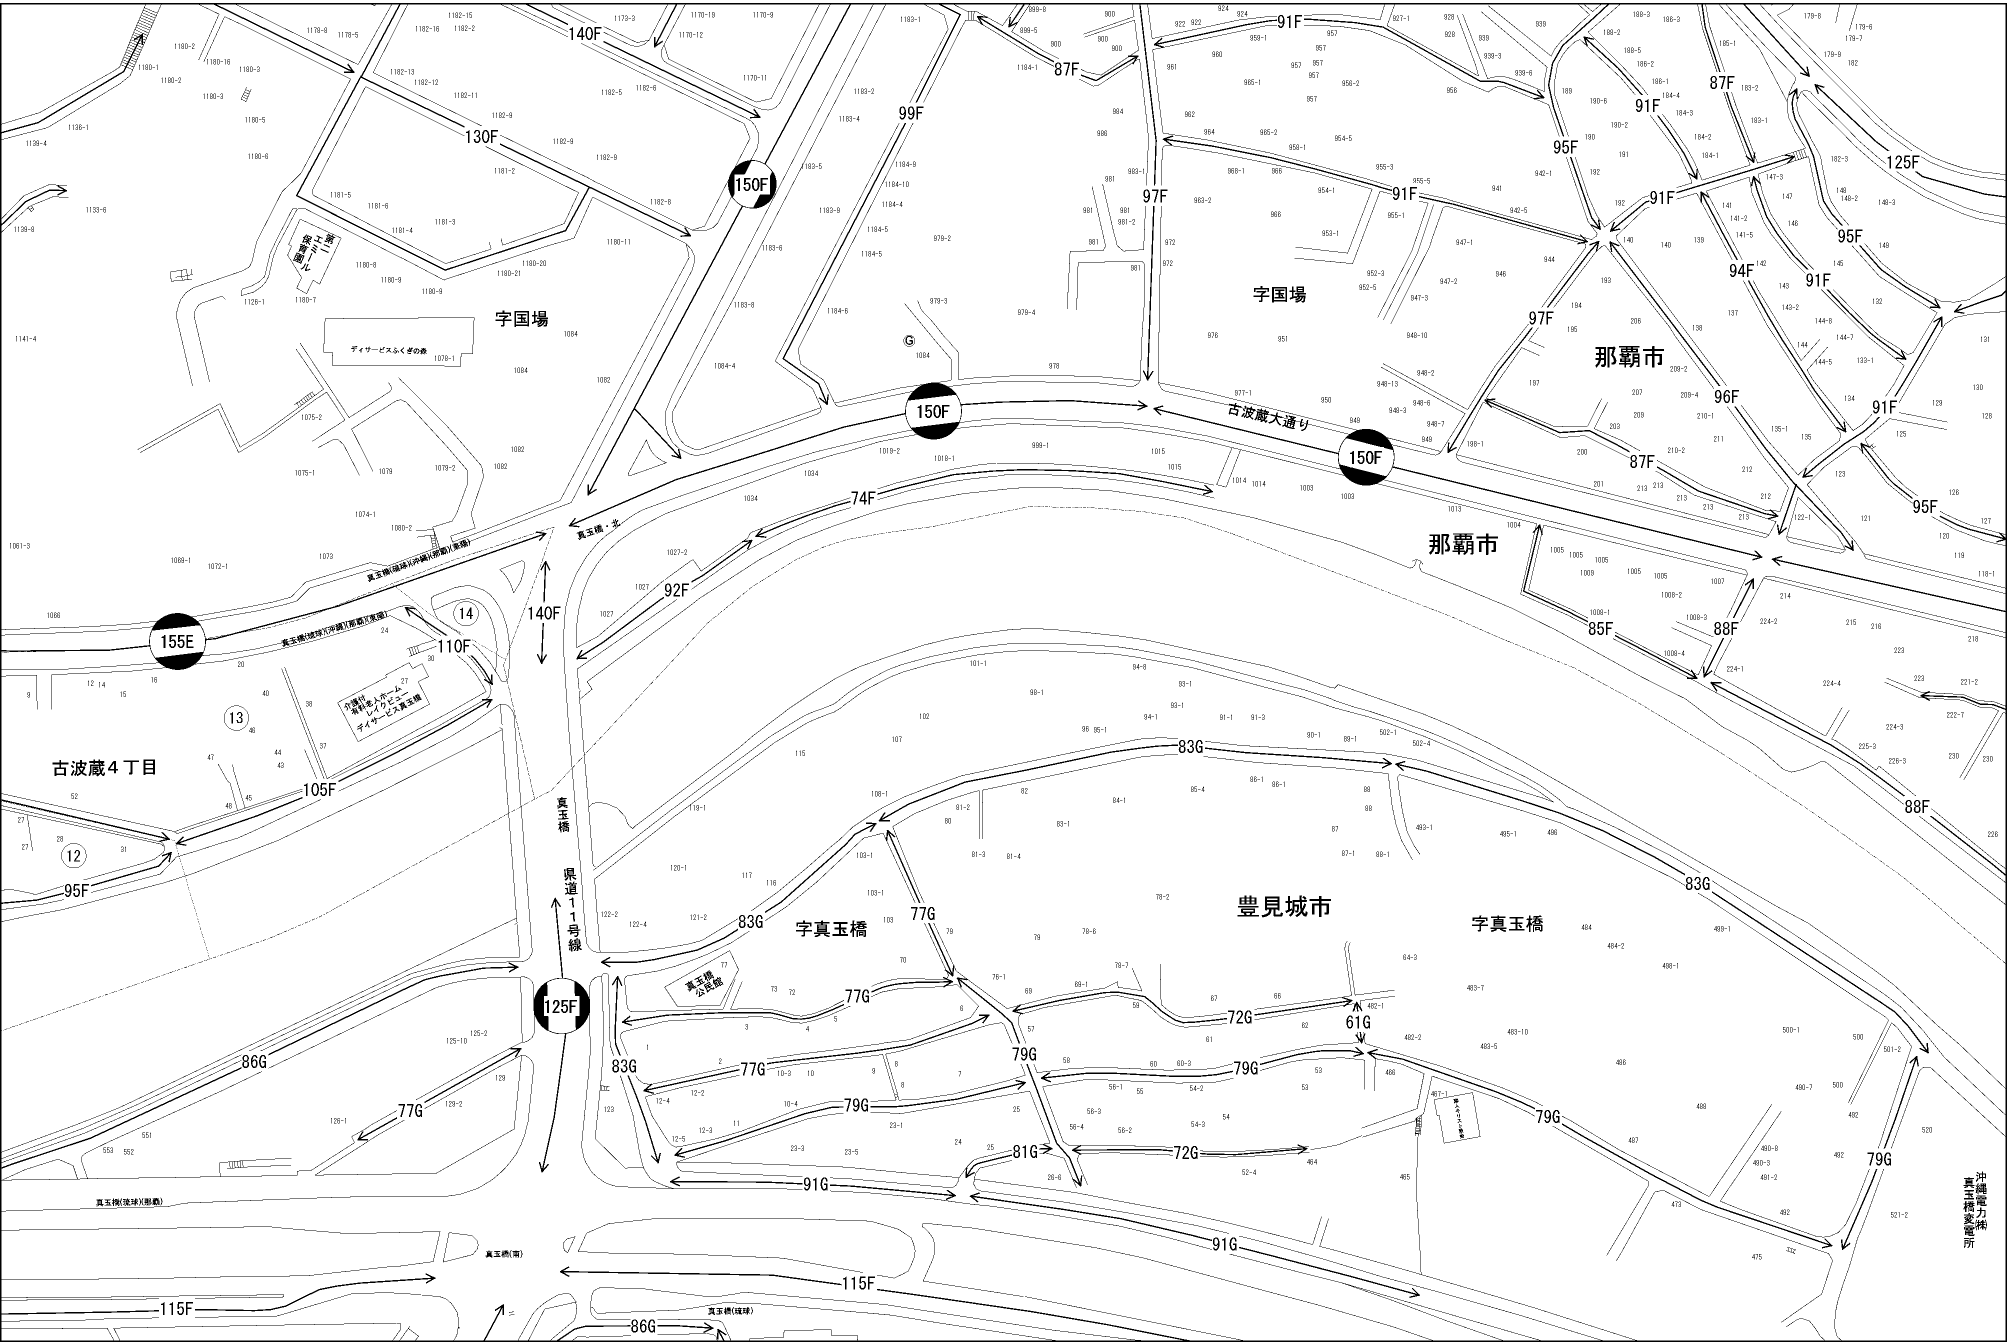

ビル街地区 高度商業地区 繁華街地区 普通商業・併用住宅地区 中小工場地区 大工場地区 普通住宅地区

記号	借地権割合	記号	借地権割合
A	90%	E	50%
B	80%	F	40%
C	70%	G	30%
D	60%		

豊見城市
那覇市
(那覇署)

沖縄電力那覇所
真玉橋変電所