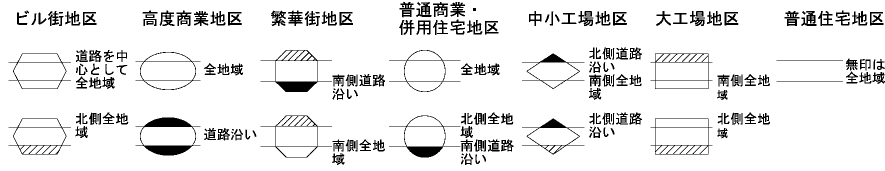

（三重線）で囲んだ地域には、「貸宅地割合」を定めた地域があります。
「貸宅地割合」は評価倍率表で確認してください。

令和5
12102

浦添市
(北那覇署)

令和5
12102