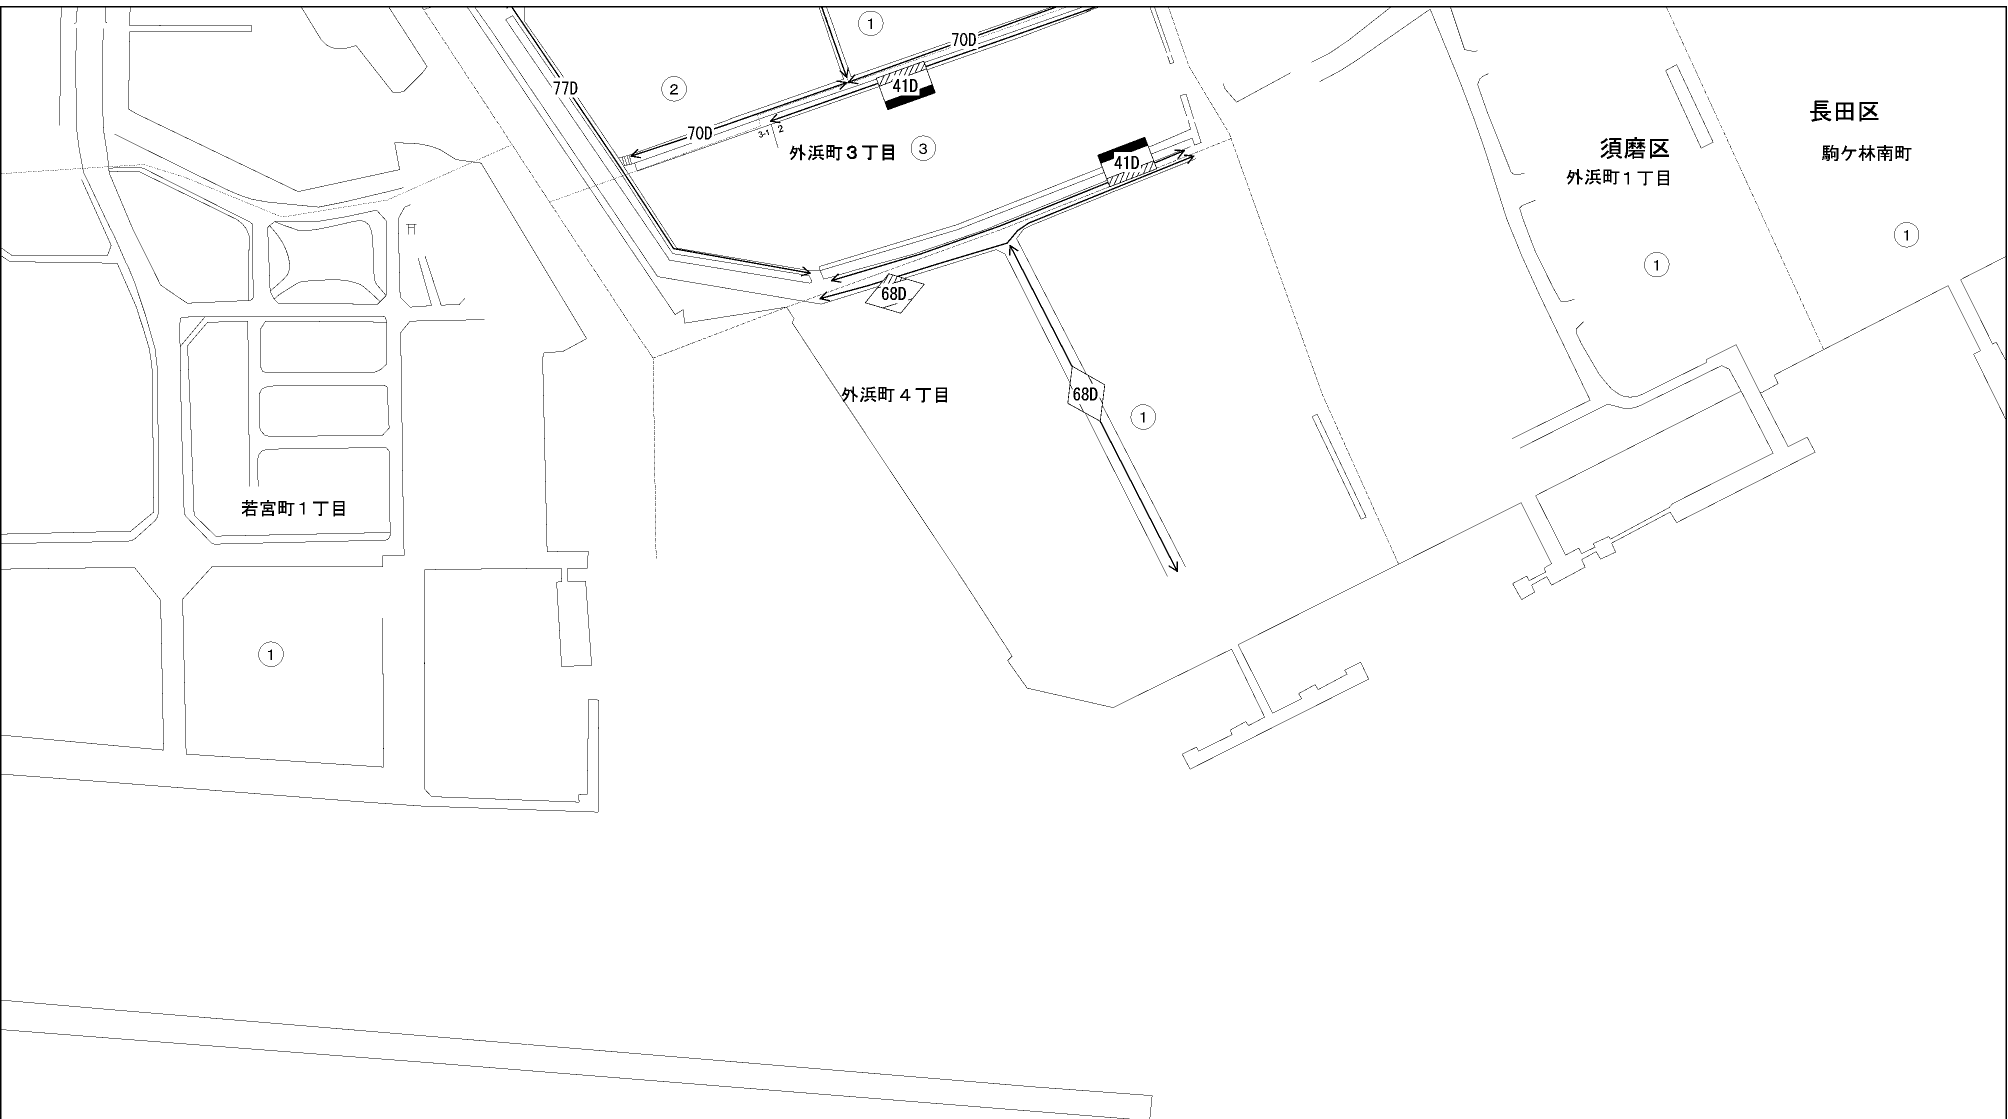

ビル街地区 高度商業地区 繁華街地区 普通商業・併用住宅地区 中小工場地区 大工場地区 普通住宅地区

記号	借地権割合	記号	借地権割合
A	90%	E	50%
B	80%	F	40%
C	70%	G	30%
D	60%		

55079
当 図

須磨区
(須磨署)

長田区

駒ヶ林南町

須磨区
外浜町1丁目

若宮町1丁目

外浜町3丁目

外浜町4丁目