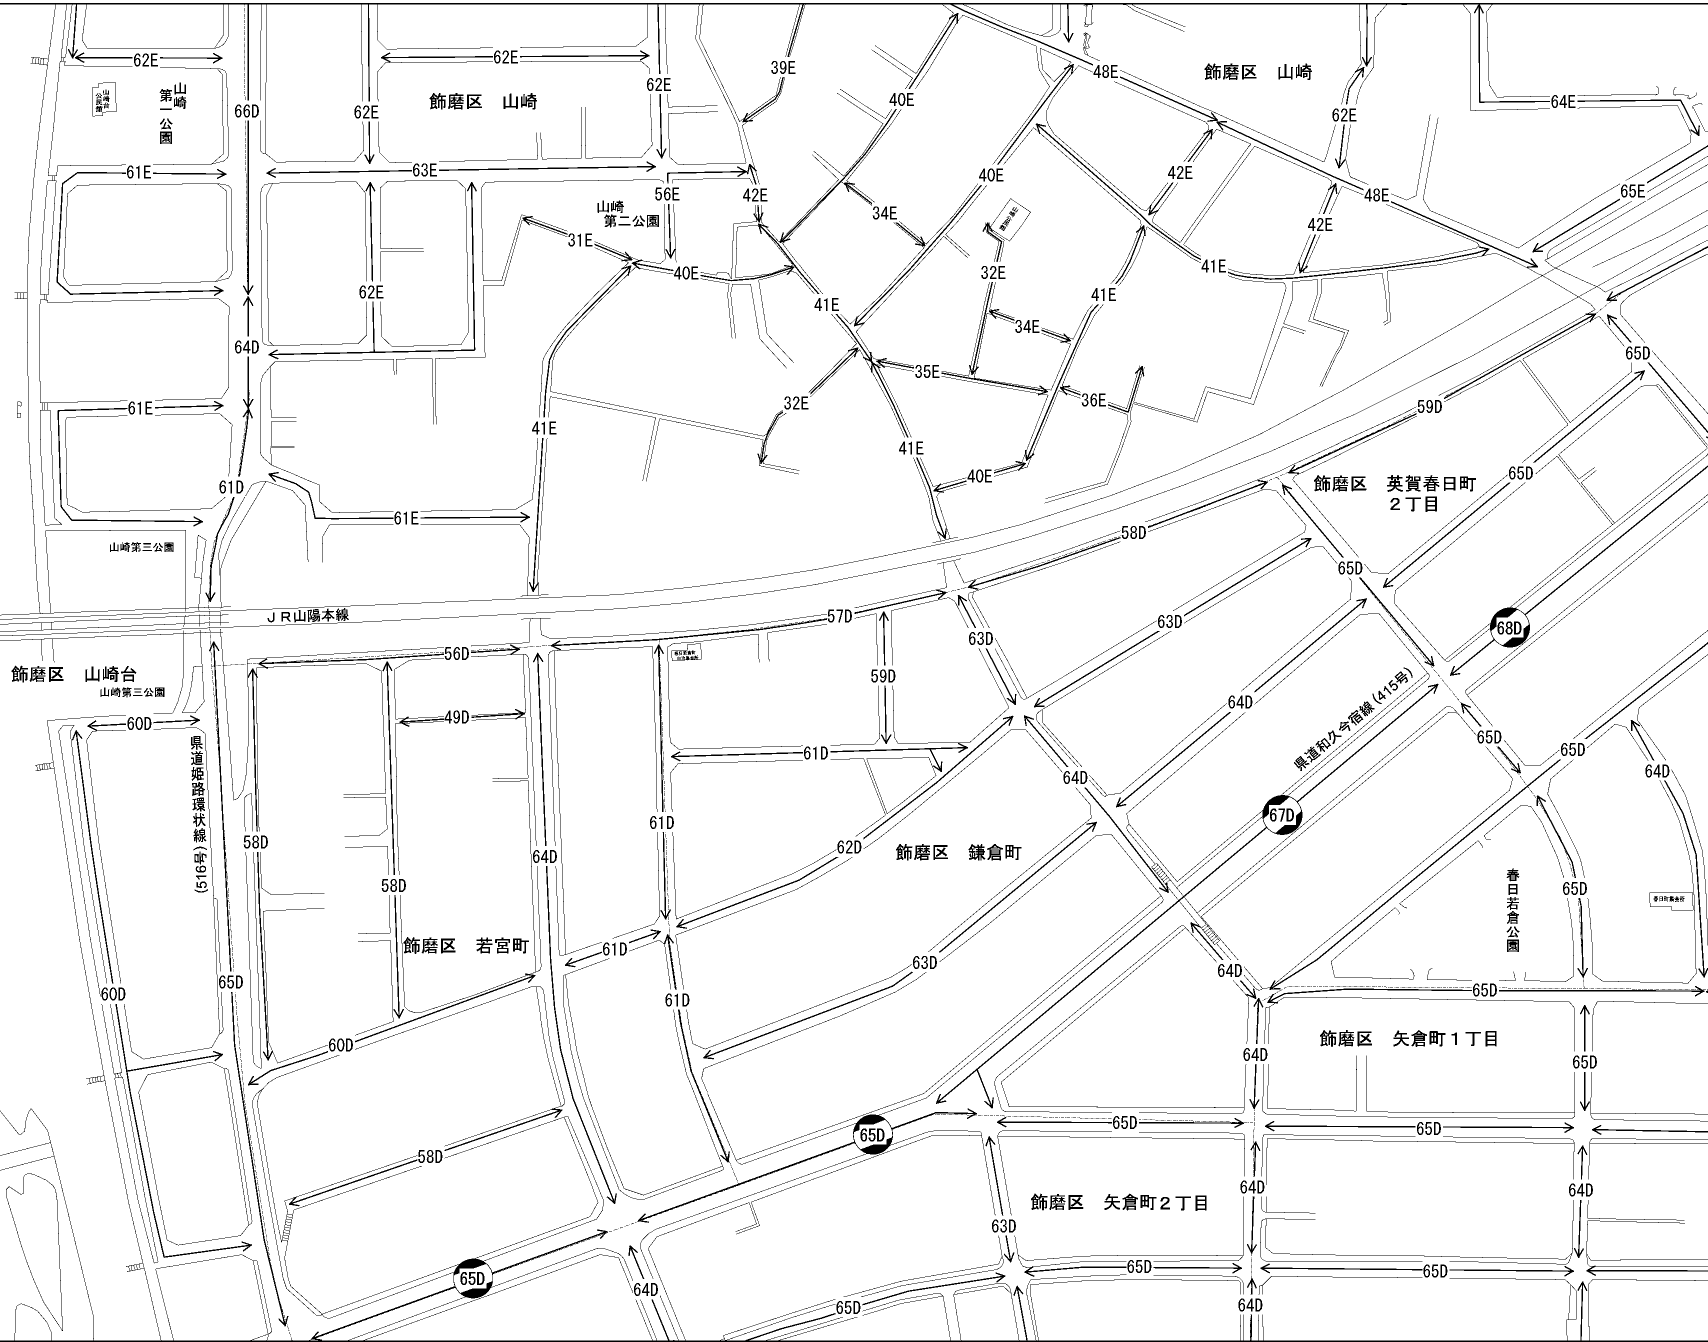

ビル街地区 高度商業地区 繁華街地区 普通商業・併用住宅地区 中小工場地区 大工場地区 普通住宅地区

記号	借地権割合	記号	借地権割合
A	90%	E	50%
B	80%	F	40%
C	70%	G	30%
D	60%		

姫路市  
(姫路署)

広畑区 西夢前台  
8丁目

夢前川

広畑区 北河原町