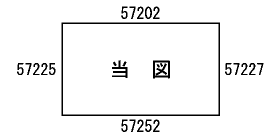

ビル街地区 高度商業地区 繁華街地区 普通商業・併用住宅地区 中小工場地区 大工場地区 普通住宅地区

記号	借地権割合	記号	借地権割合
A	90%	E	50%
B	80%	F	40%
C	70%	G	30%
D	60%		

姫路市  
(姫路署)

広畑区 西夢前台  
8丁目

夢前川

広畑区 北河原町