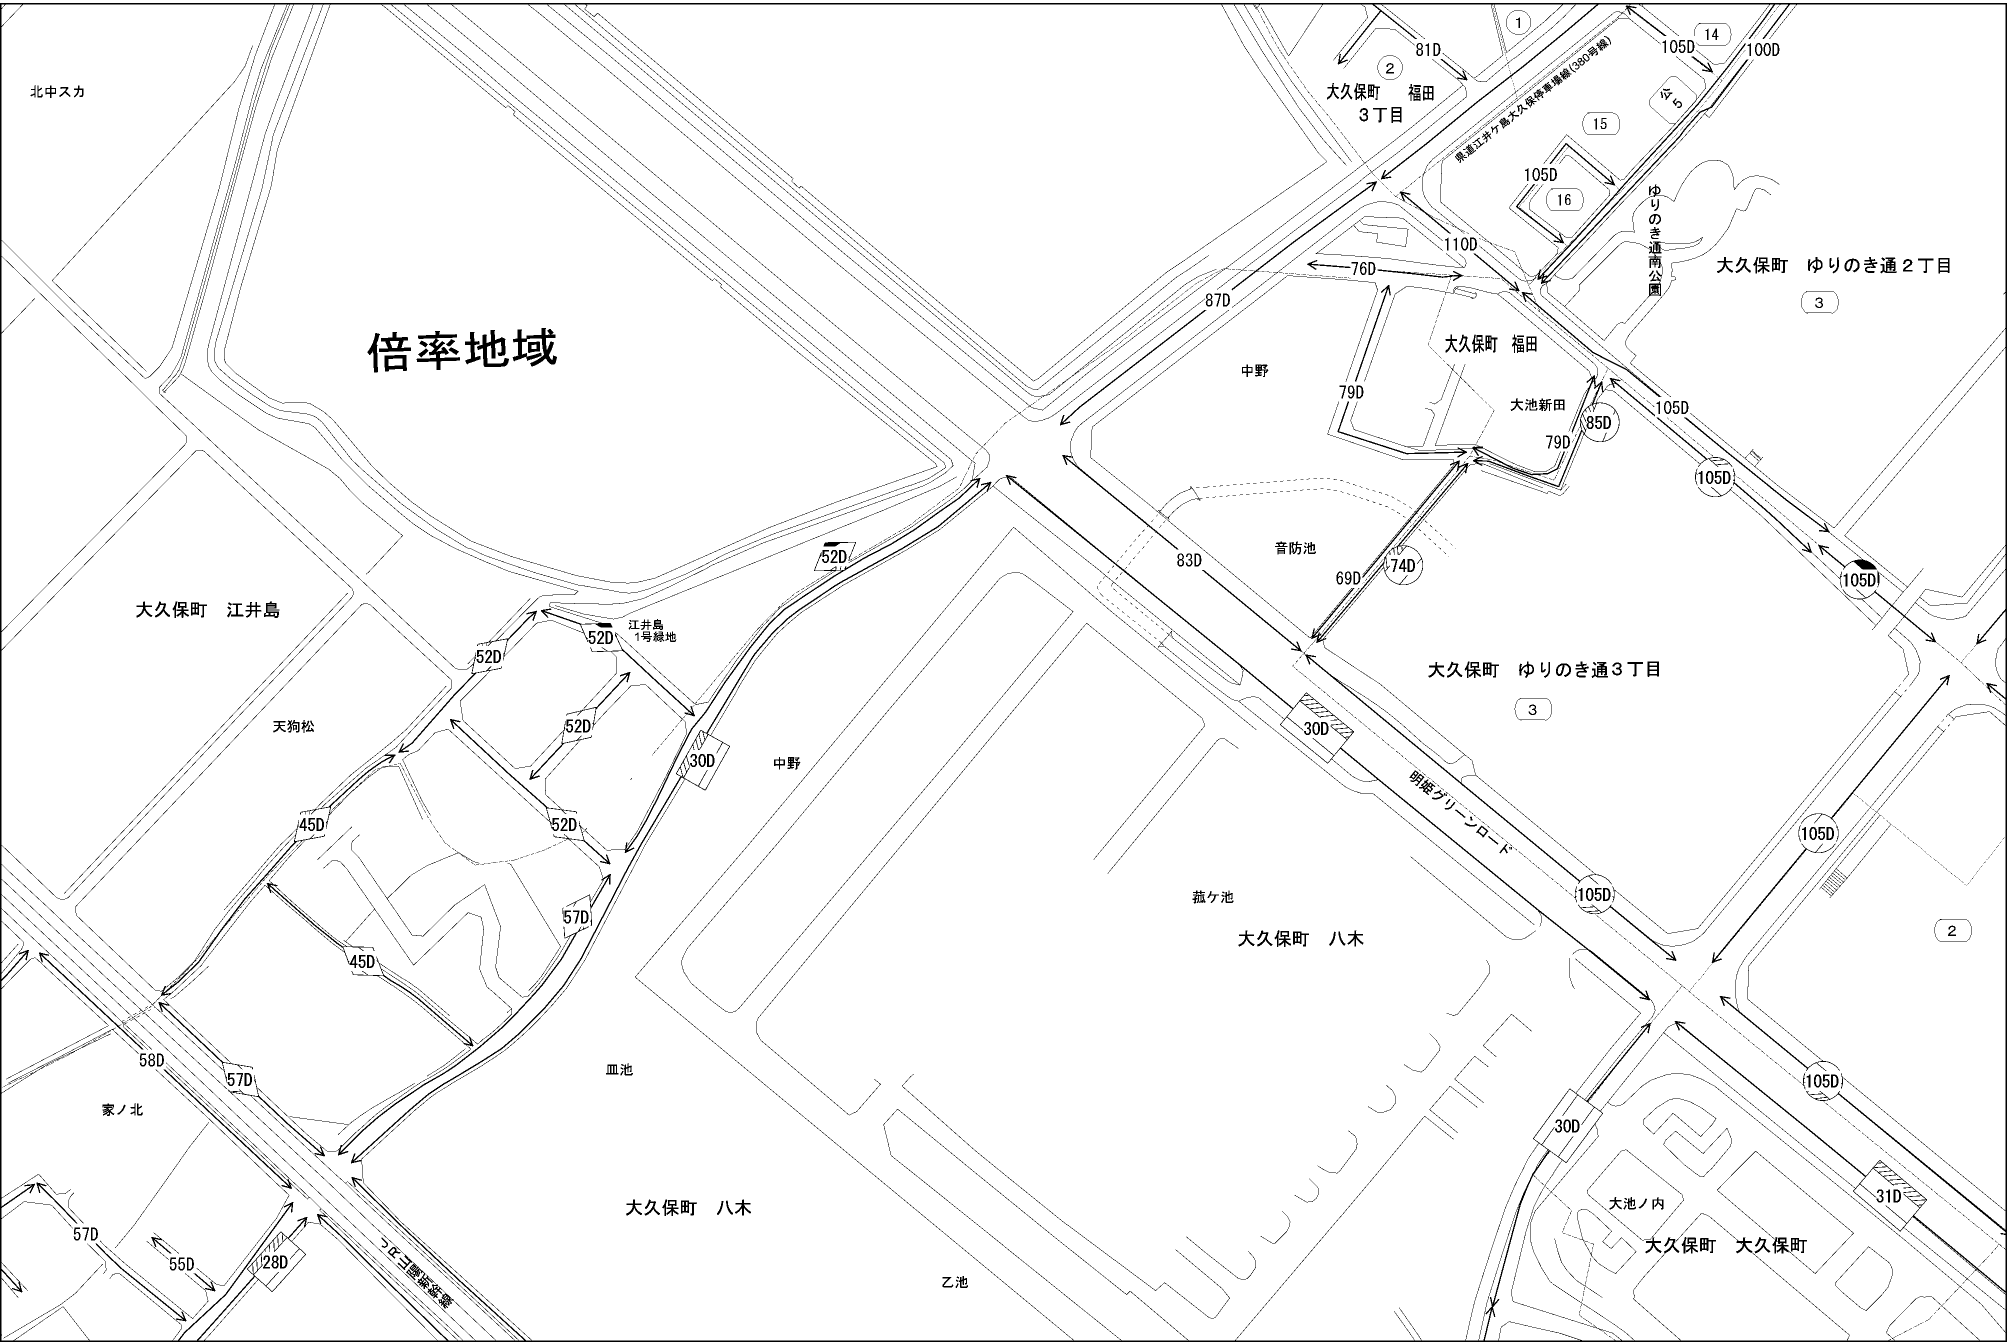

ビル街地区 高度商業地区 繁華街地区 普通商業・併用住宅地区 中小工場地区 大工場地区 普通住宅地区

道路を中心として全地域	全地域	南側道路沿い	全地域	北側道路沿い	南側全地域	無印は全地域
北側全地域	道路沿い	南側全地域	北側道路沿い	北側道路沿い	北側全地域	

記号	借地権割合	記号	借地権割合
A	90%	E	50%
B	80%	F	40%
C	70%	G	30%
D	60%		

明石市
(明石署)

北中スカ

倍率地域

大久保町 江井島

天狗松

皿池

大久保町 八木

乙池

菰ヶ池