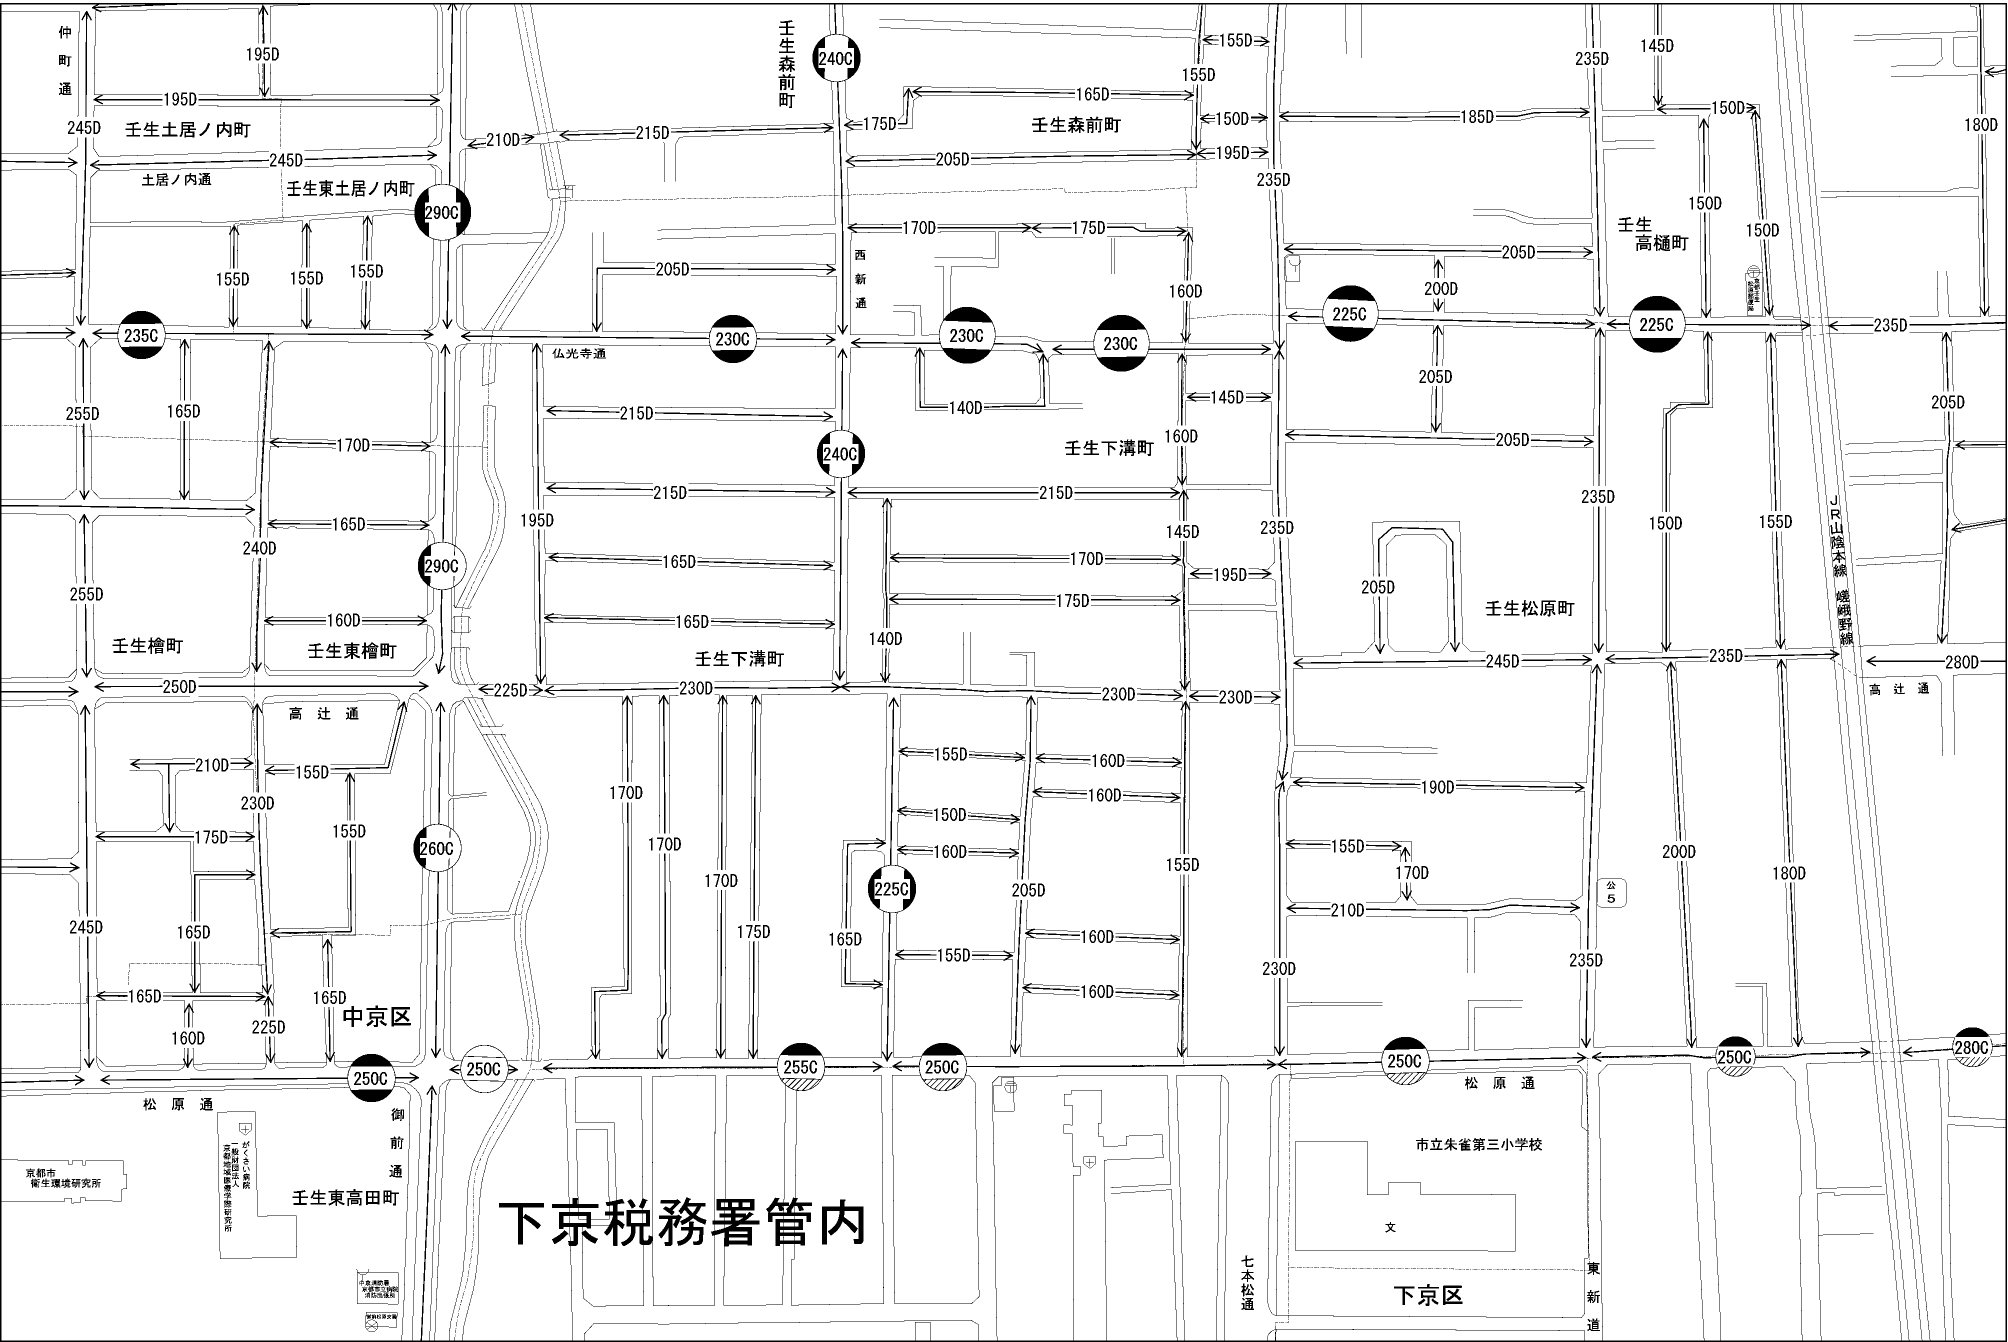

ビル街地区 高度商業地区 繁華街地区 普通商業・併用住宅地区 中小工場地区 大工場地区 普通住宅地区

記号	借地権割合	記号	借地権割合
A	90%	E	50%
B	80%	F	40%
C	70%	G	30%
D	60%		

中京区
(中京署)

下京税務署管内

下京区

京都市
衛生環境研究所

京都市
衛生環境研究所
衛生環境研究所
衛生環境研究所

壬生東高田町

市立朱雀第三小学校

東新道

七木松通

JR山陰本線
嵯峨野線

高辻通

公5

京都市
衛生環境研究所
衛生環境研究所