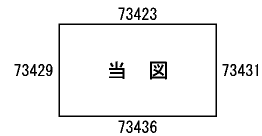

ビル街地区 高度商業地区 繁華街地区 普通商業・併用住宅地区 中小工場地区 大工場地区 普通住宅地区

記号	借地権割合	記号	借地権割合
A	90%	E	50%
B	80%	F	40%
C	70%	G	30%
D	60%		

天理市
(奈良署)

奈良県広域
消防組合
天理消防署

倍率地域

公 7
基 3

富堂町
市立丹波市小学校
市立北中学校夜間学級

丹波市会館