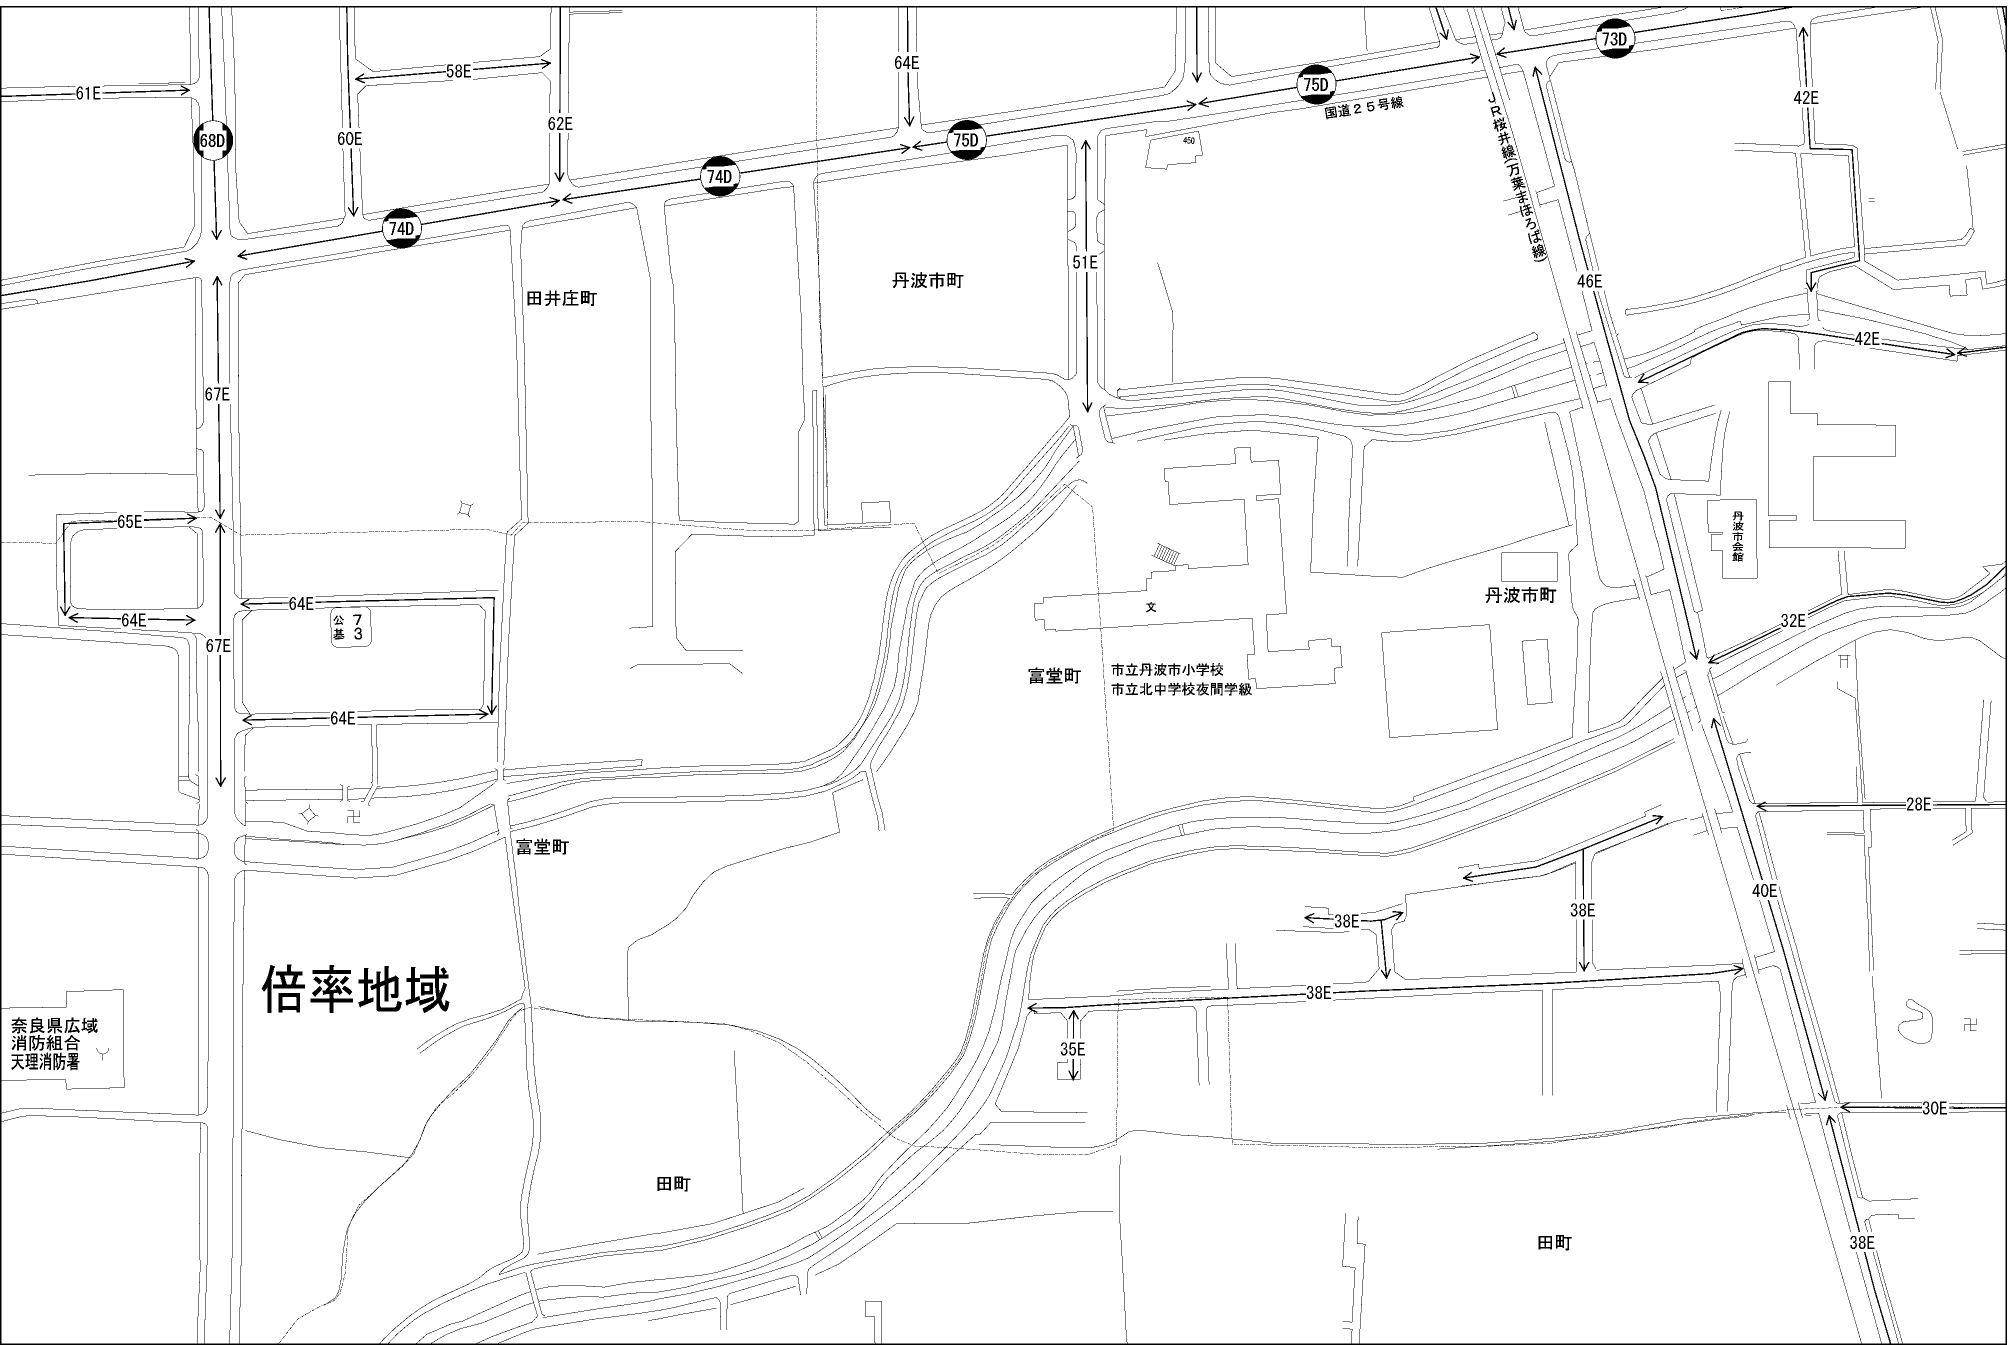

ビル街地区 高度商業地区 繁華街地区 普通商業・併用住宅地区 中小工場地区 大工場地区 普通住宅地区

記号	借地権割合	記号	借地権割合
A	90%	E	50%
B	80%	F	40%
C	70%	G	30%
D	60%		

天理市
(奈良署)

奈良県広域
消防組合
天理消防署

倍率地域

公 7
基 3

富堂町
市立丹波市小学校
市立北中学校夜間学級

丹波市会館