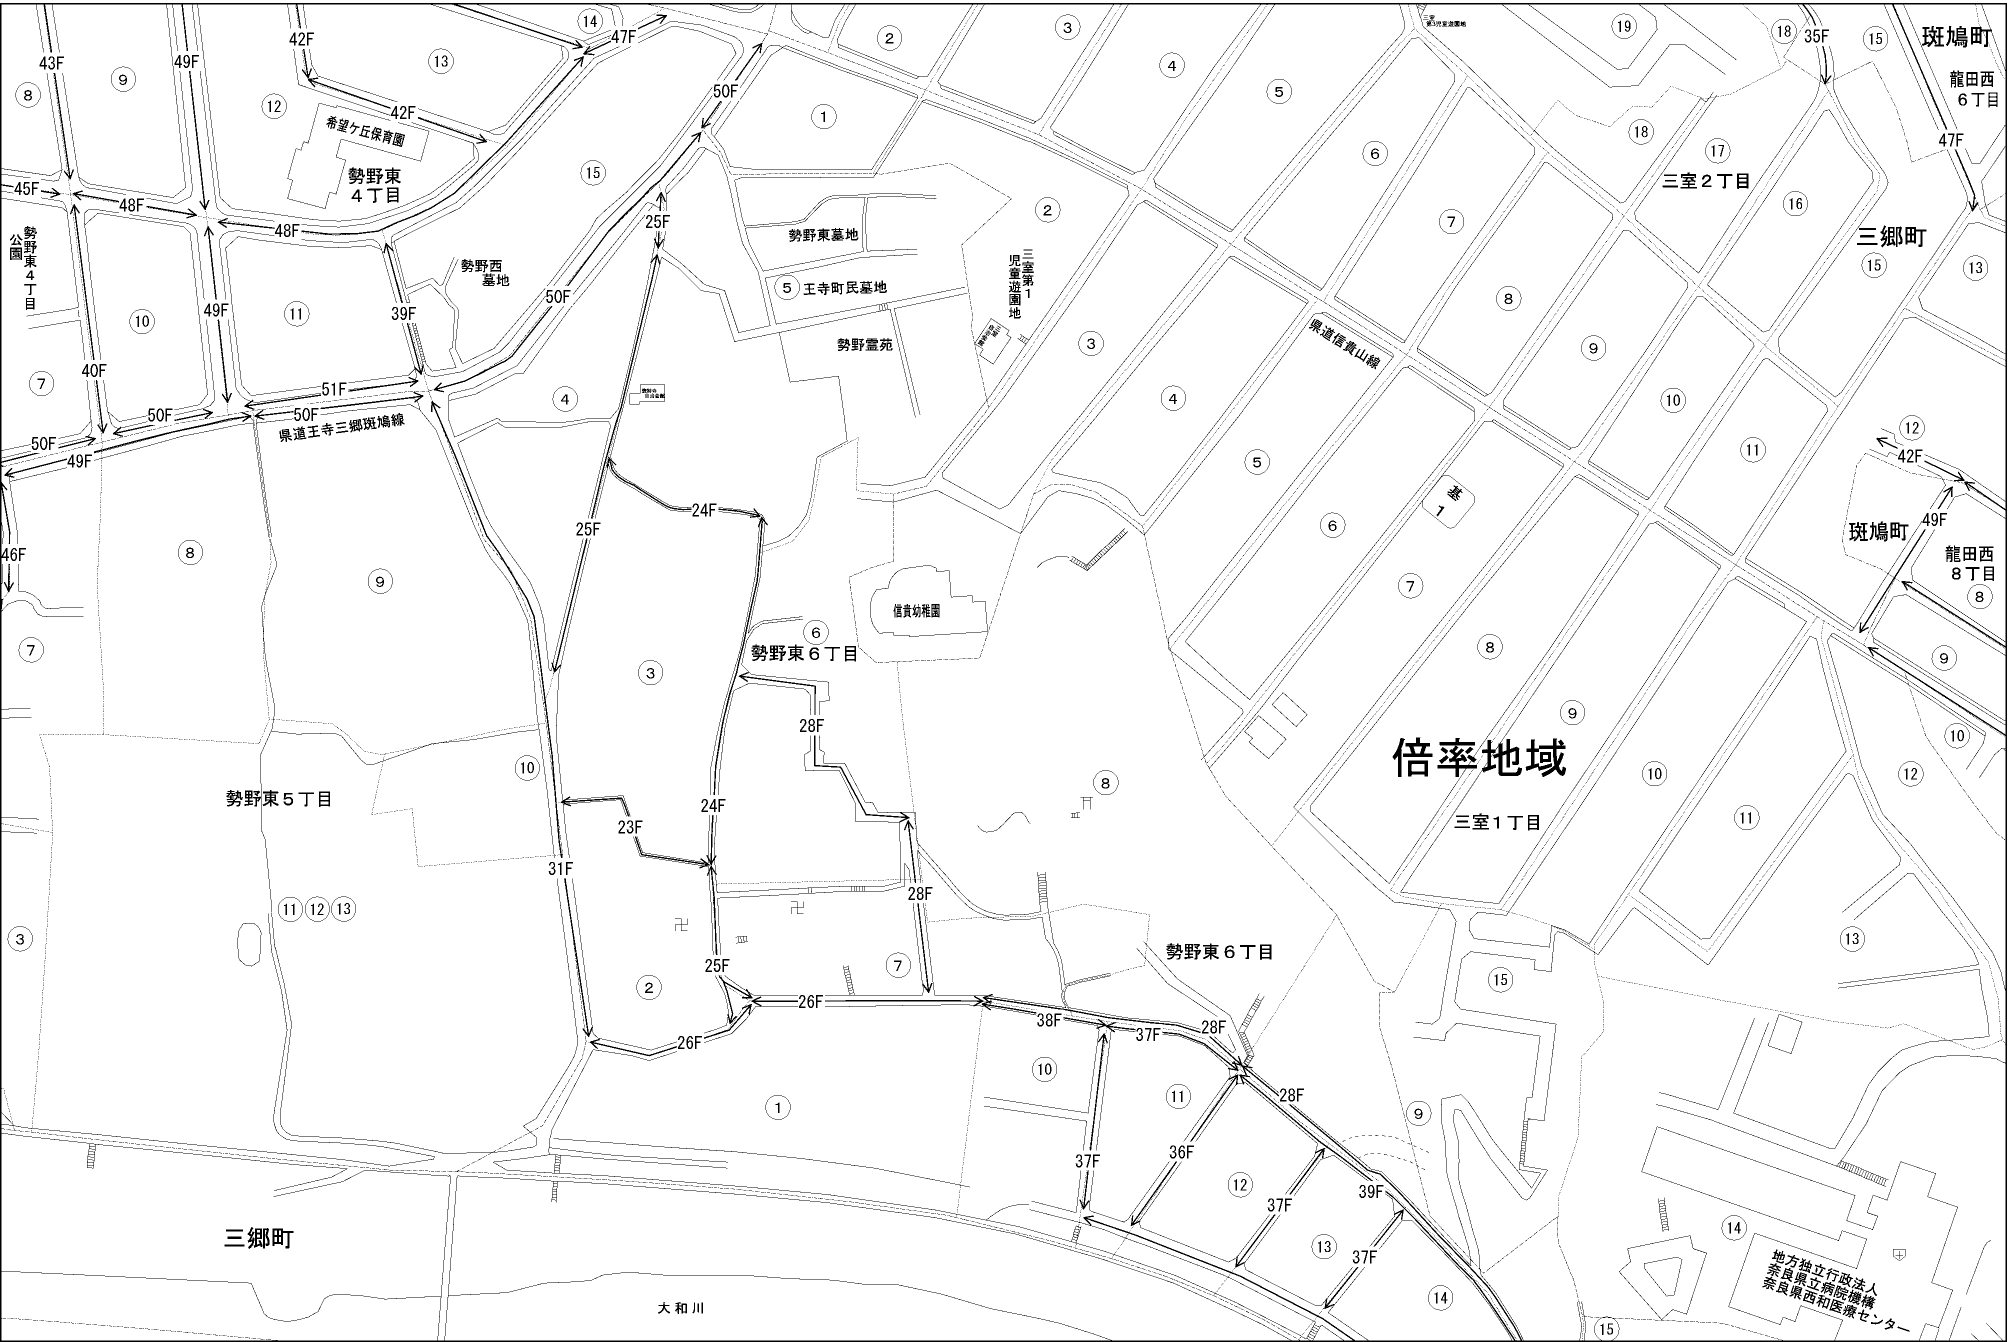

ビル街地区 高度商業地区 繁華街地区 普通商業・併用住宅地区 中小工場地区 大工場地区 普通住宅地区

記号	借地権割合	記号	借地権割合
A	90%	E	50%
B	80%	F	40%
C	70%	G	30%
D	60%		

斑鳩町
三郷町
(奈良署)

倍率地域

三室1丁目

勢野東5丁目

勢野東6丁目

勢野東6丁目