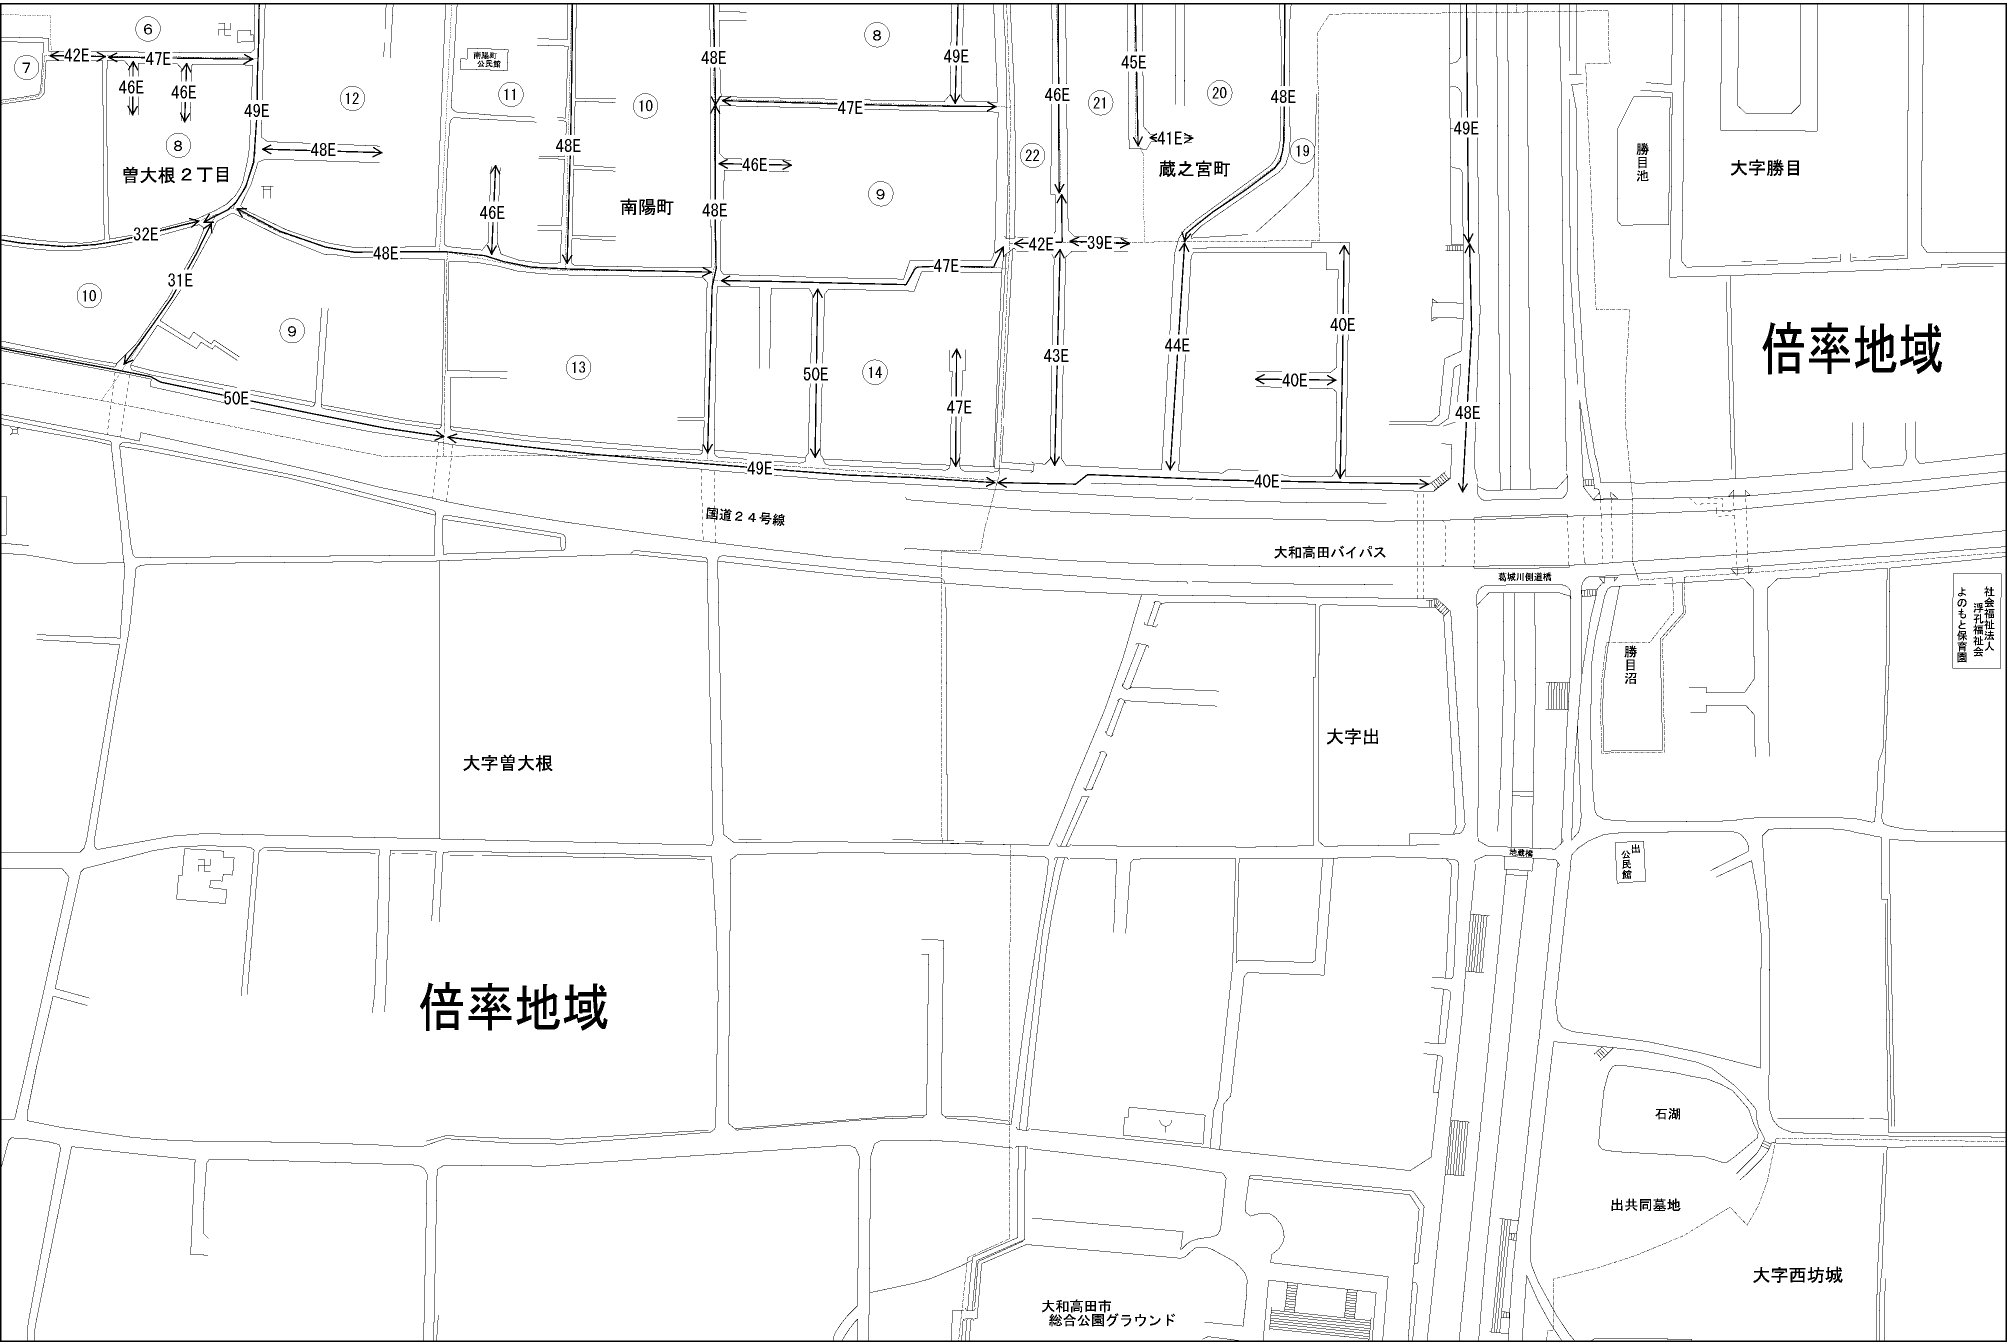

記号	借地権割合	記号	借地権割合
A	90%	E	50%
B	80%	F	40%
C	70%	G	30%
D	60%		

大和高田市
(葛城署)