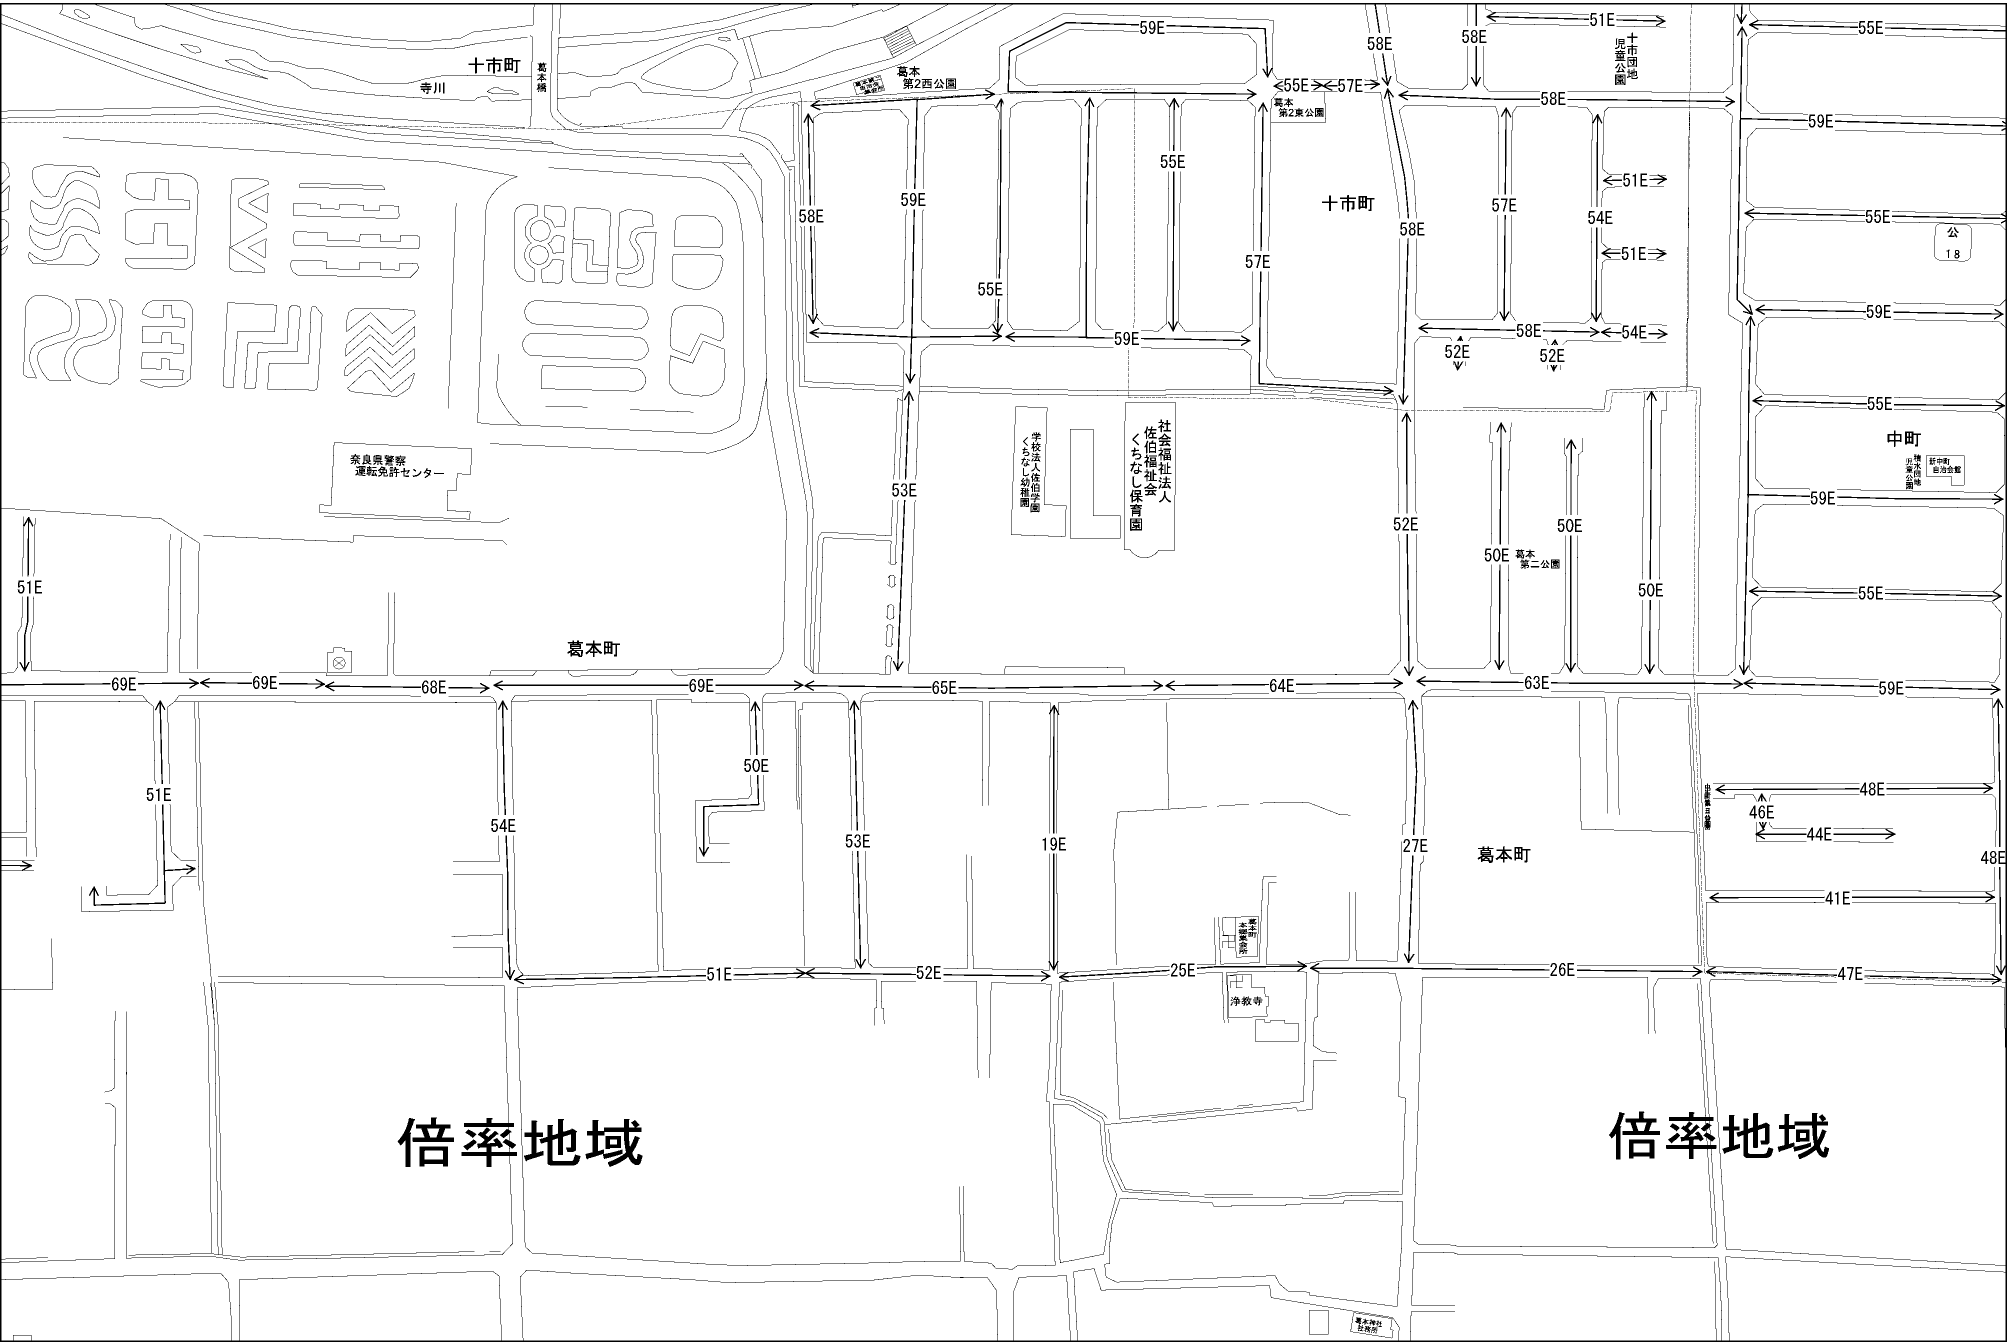

ビル街地区 高度商業地区 繁華街地区 普通商業・併用住宅地区 中小工場地区 大工場地区 普通住宅地区

記号	借地権割合	記号	借地権割合
A	90%	E	50%
B	80%	F	40%
C	70%	G	30%
D	60%		

橿原市
(葛城署)

倍率地域

倍率地域