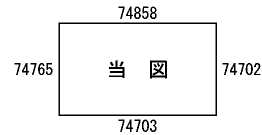

ビル街地区 高度商業地区 繁華街地区 普通商業・併用住宅地区 中小工場地区 大工場地区 普通住宅地区

記号	借地権割合	記号	借地権割合
A	90%	E	50%
B	80%	F	40%
C	70%	G	30%
D	60%		

河合町
上牧町
(葛城署)

倍率地域