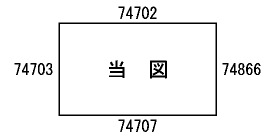

ビル街地区 高度商業地区 繁華街地区 普通商業・併用住宅地区 中小工場地区 大工場地区 普通住宅地区

記号	借地権割合	記号	借地権割合
A	90%	E	50%
B	80%	F	40%
C	70%	G	30%
D	60%		

河合町
上牧町
(葛城署)

久美ヶ丘1丁目
20
49E
19