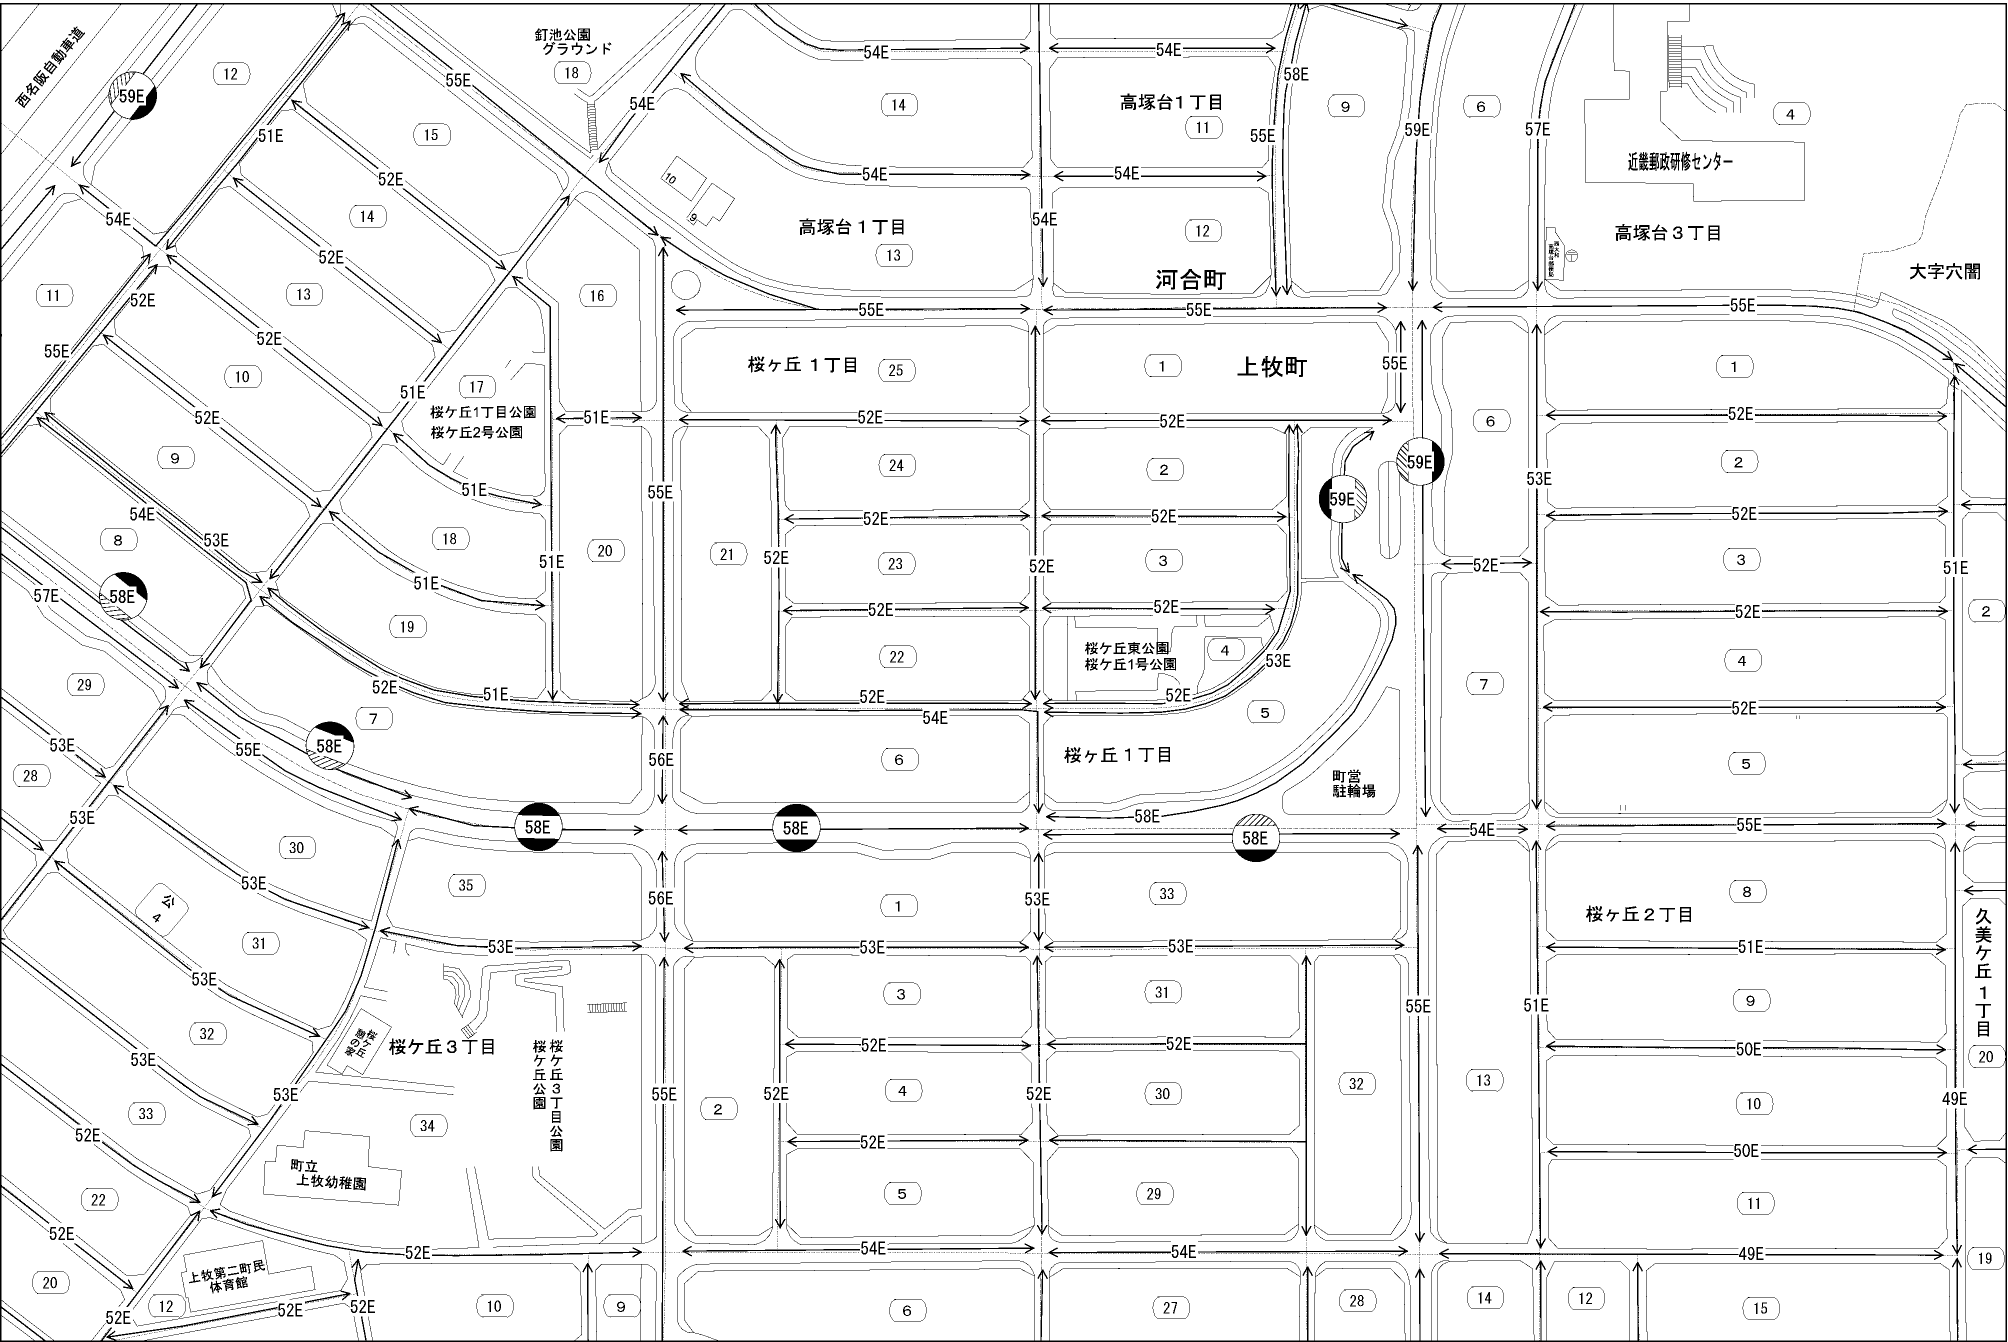

ビル街地区 高度商業地区 繁華街地区 普通商業・併用住宅地区 中小工場地区 大工場地区 普通住宅地区

記号	借地権割合	記号	借地権割合
A	90%	E	50%
B	80%	F	40%
C	70%	G	30%
D	60%		

河合町
上牧町
(葛城署)

久美ヶ丘1丁目
20
49E
19