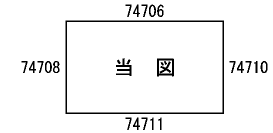

ビル街地区 高度商業地区 繁華街地区 普通商業・併用住宅地区 中小工場地区 大工場地区 普通住宅地区

記号	借地権割合	記号	借地権割合
A	90%	E	50%
B	80%	F	40%
C	70%	G	30%
D	60%		

上牧町
(葛城署)