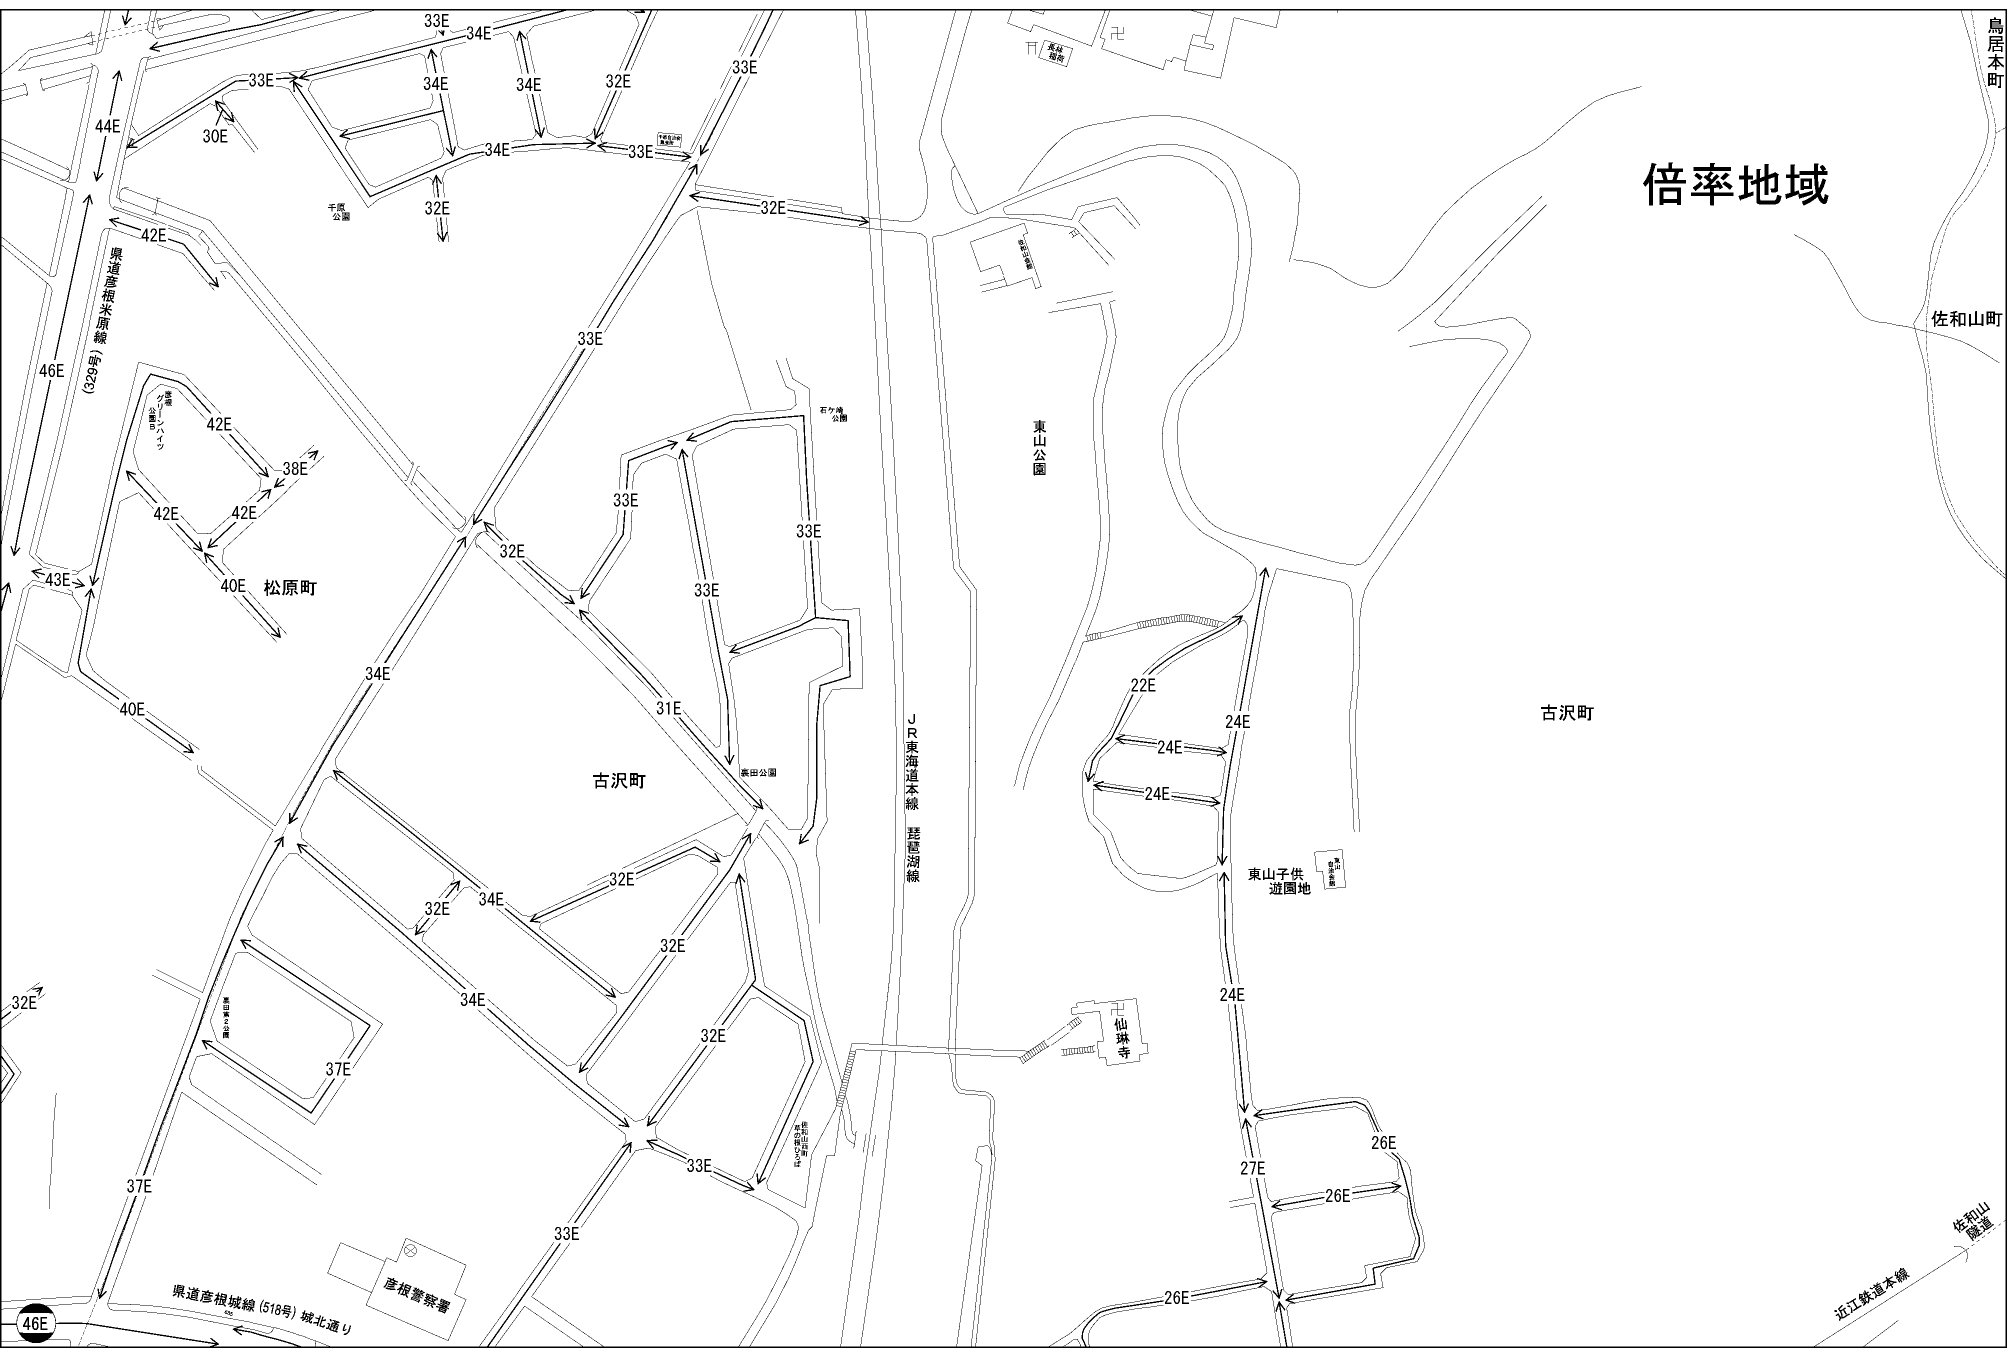

ビル街地区 高度商業地区 繁華街地区 普通商業・併用住宅地区 中小工場地区 大工場地区 普通住宅地区

記号	借地権割合	記号	借地権割合
A	90%	E	50%
B	80%	F	40%
C	70%	G	30%
D	60%		

彦根市  
(彦根署)

# 倍率地域

鳥居本町

佐和山町

古沢町

佐和山町

近江鉄道本線

46E

県道彦根城線 (518号) 城北通り

彦根署

仙琳寺

東山子供遊園地

JR東海道本線 琵琶湖線

東山公園

東山公園

松原町

37E

古沢町

33E

24E

26E

26E

27E

24E

24E