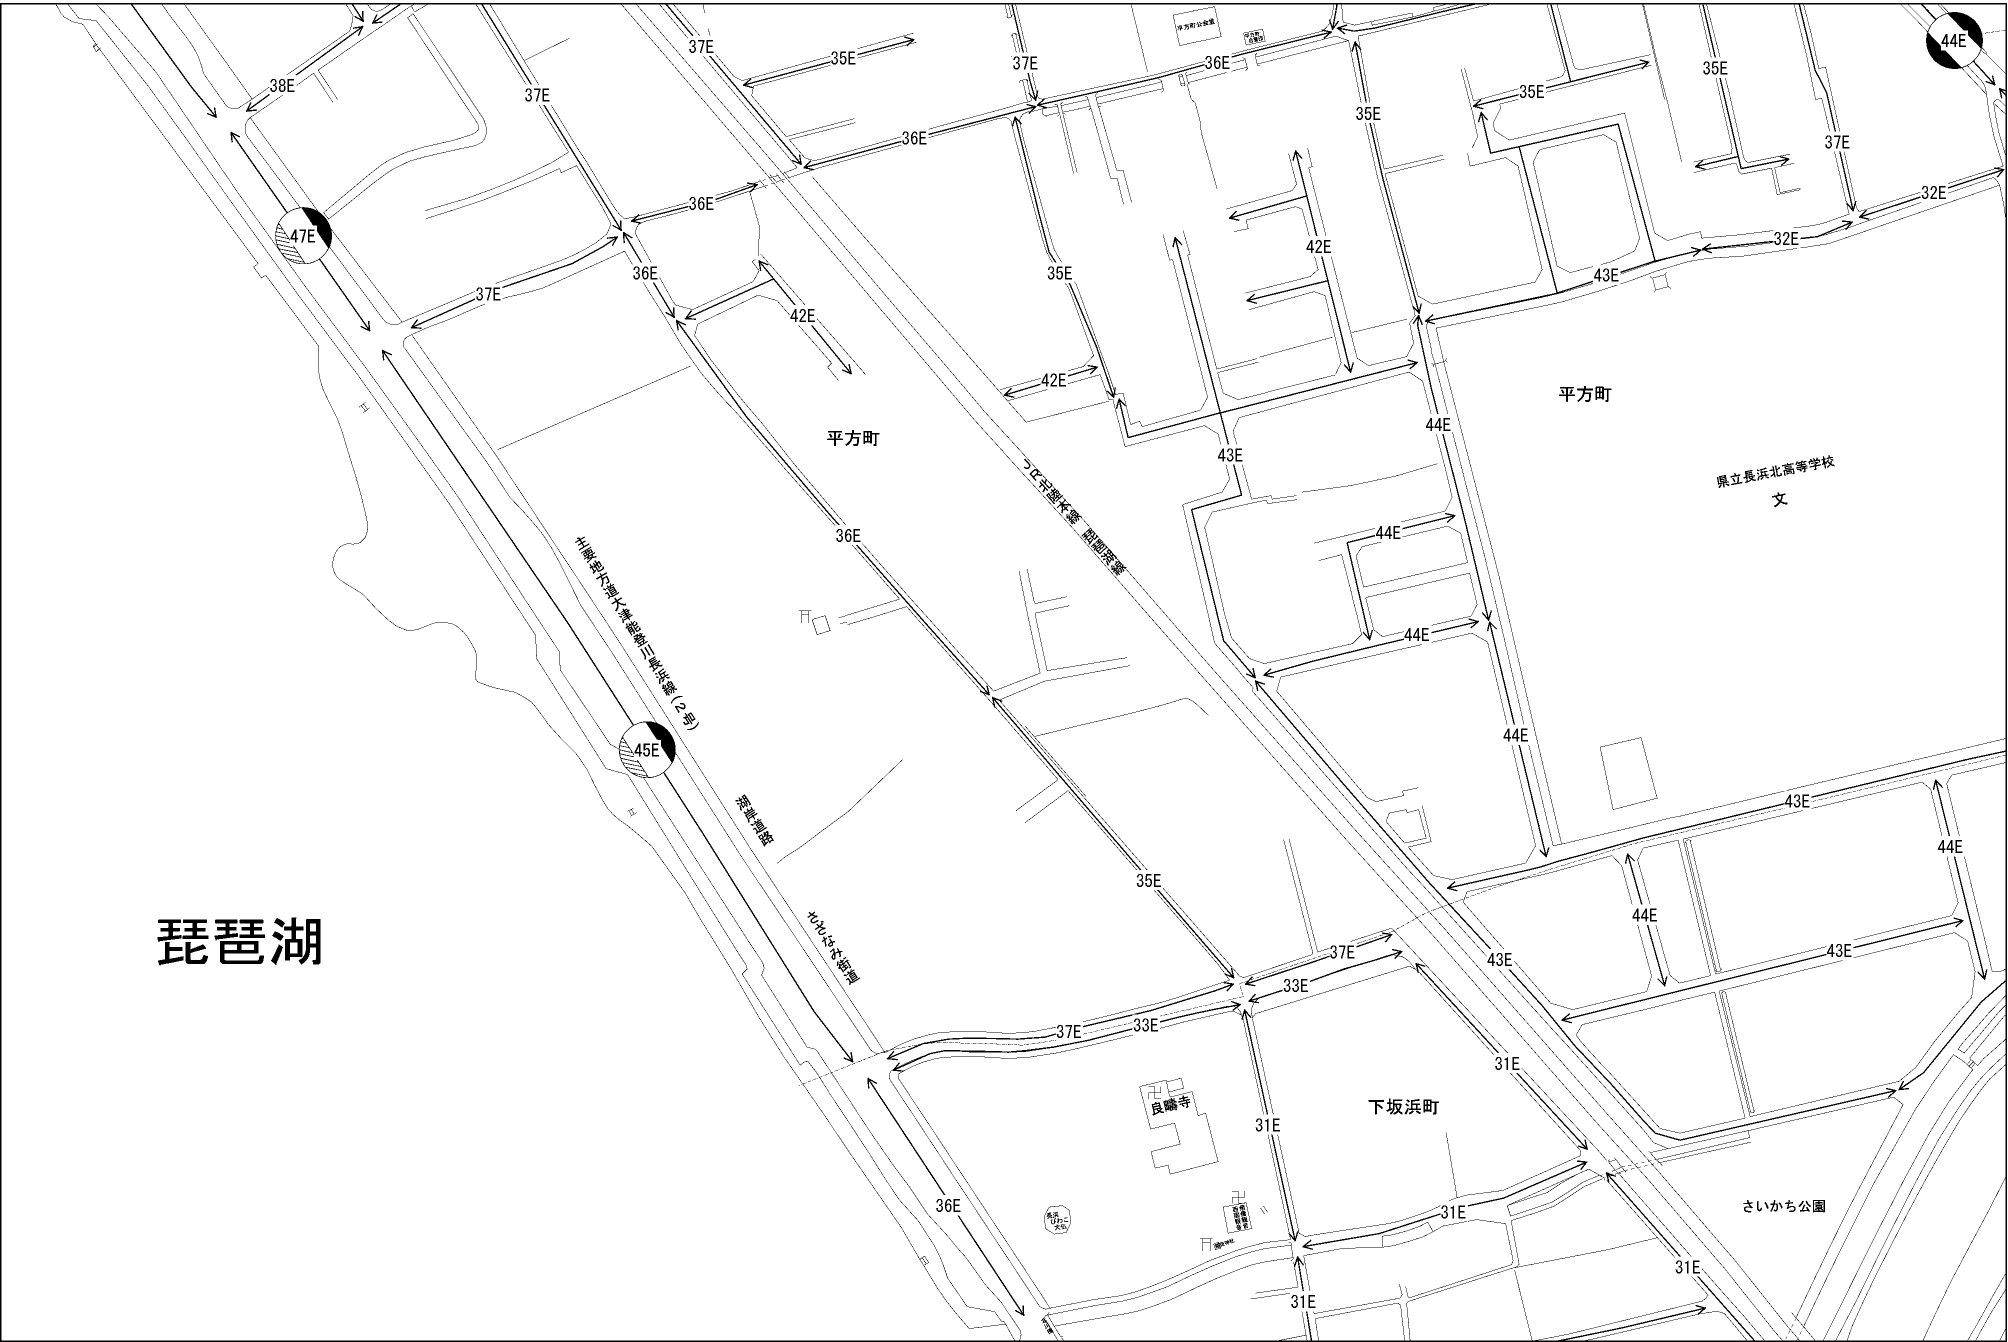

ビル街地区 高度商業地区 繁華街地区 普通商業・併用住宅地区 中小工場地区 大工場地区 普通住宅地区

記号	借地権割合	記号	借地権割合
A	90%	E	50%
B	80%	F	40%
C	70%	G	30%
D	60%		

長浜市
(長浜署)

琵琶湖

県立長浜北高等学校
文

下坂浜町

平方町

さいかち公園