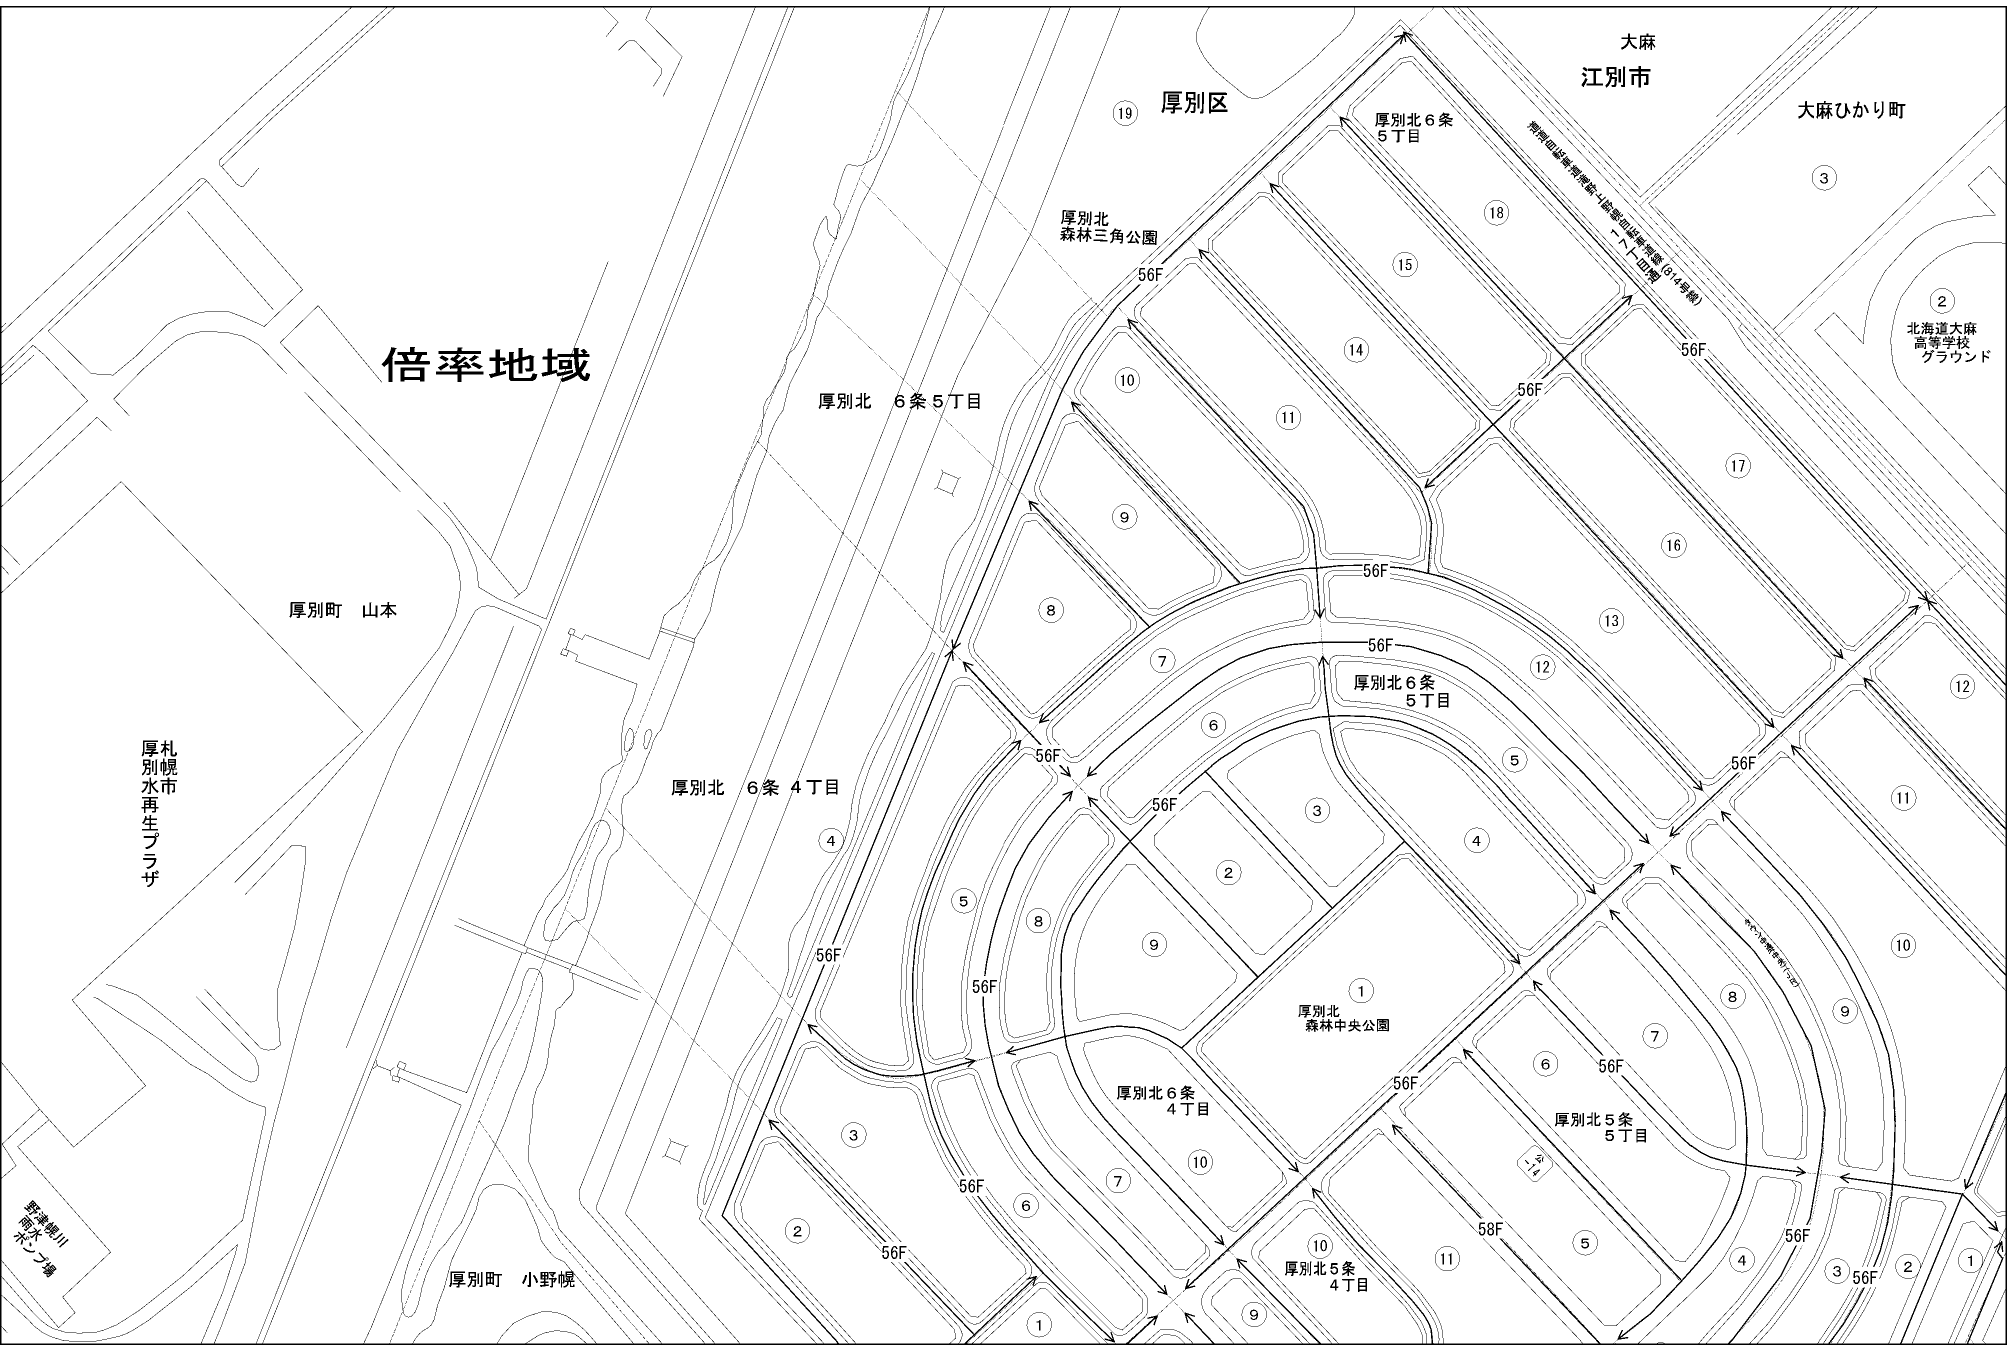

ビル街地区 高度商業地区 繁華街地区 普通商業・併用住宅地区 中小工場地区 大工場地区 普通住宅地区

記号	借地権割合	記号	借地権割合
A	90%	E	50%
B	80%	F	40%
C	70%	G	30%
D	60%		

厚別区
(札幌東署)

倍率地域

厚札幌水再生プラザ

厚別町 山本

厚別北 6条 4丁目

厚別北 6条 5丁目

厚別北 森林中央公園

厚別北 6条 4丁目

厚別北 5条 4丁目

厚別北 5条 5丁目

厚別町 小野幌

大麻 江別市

大麻ひかり町

北海道大麻高等学校グラウンド