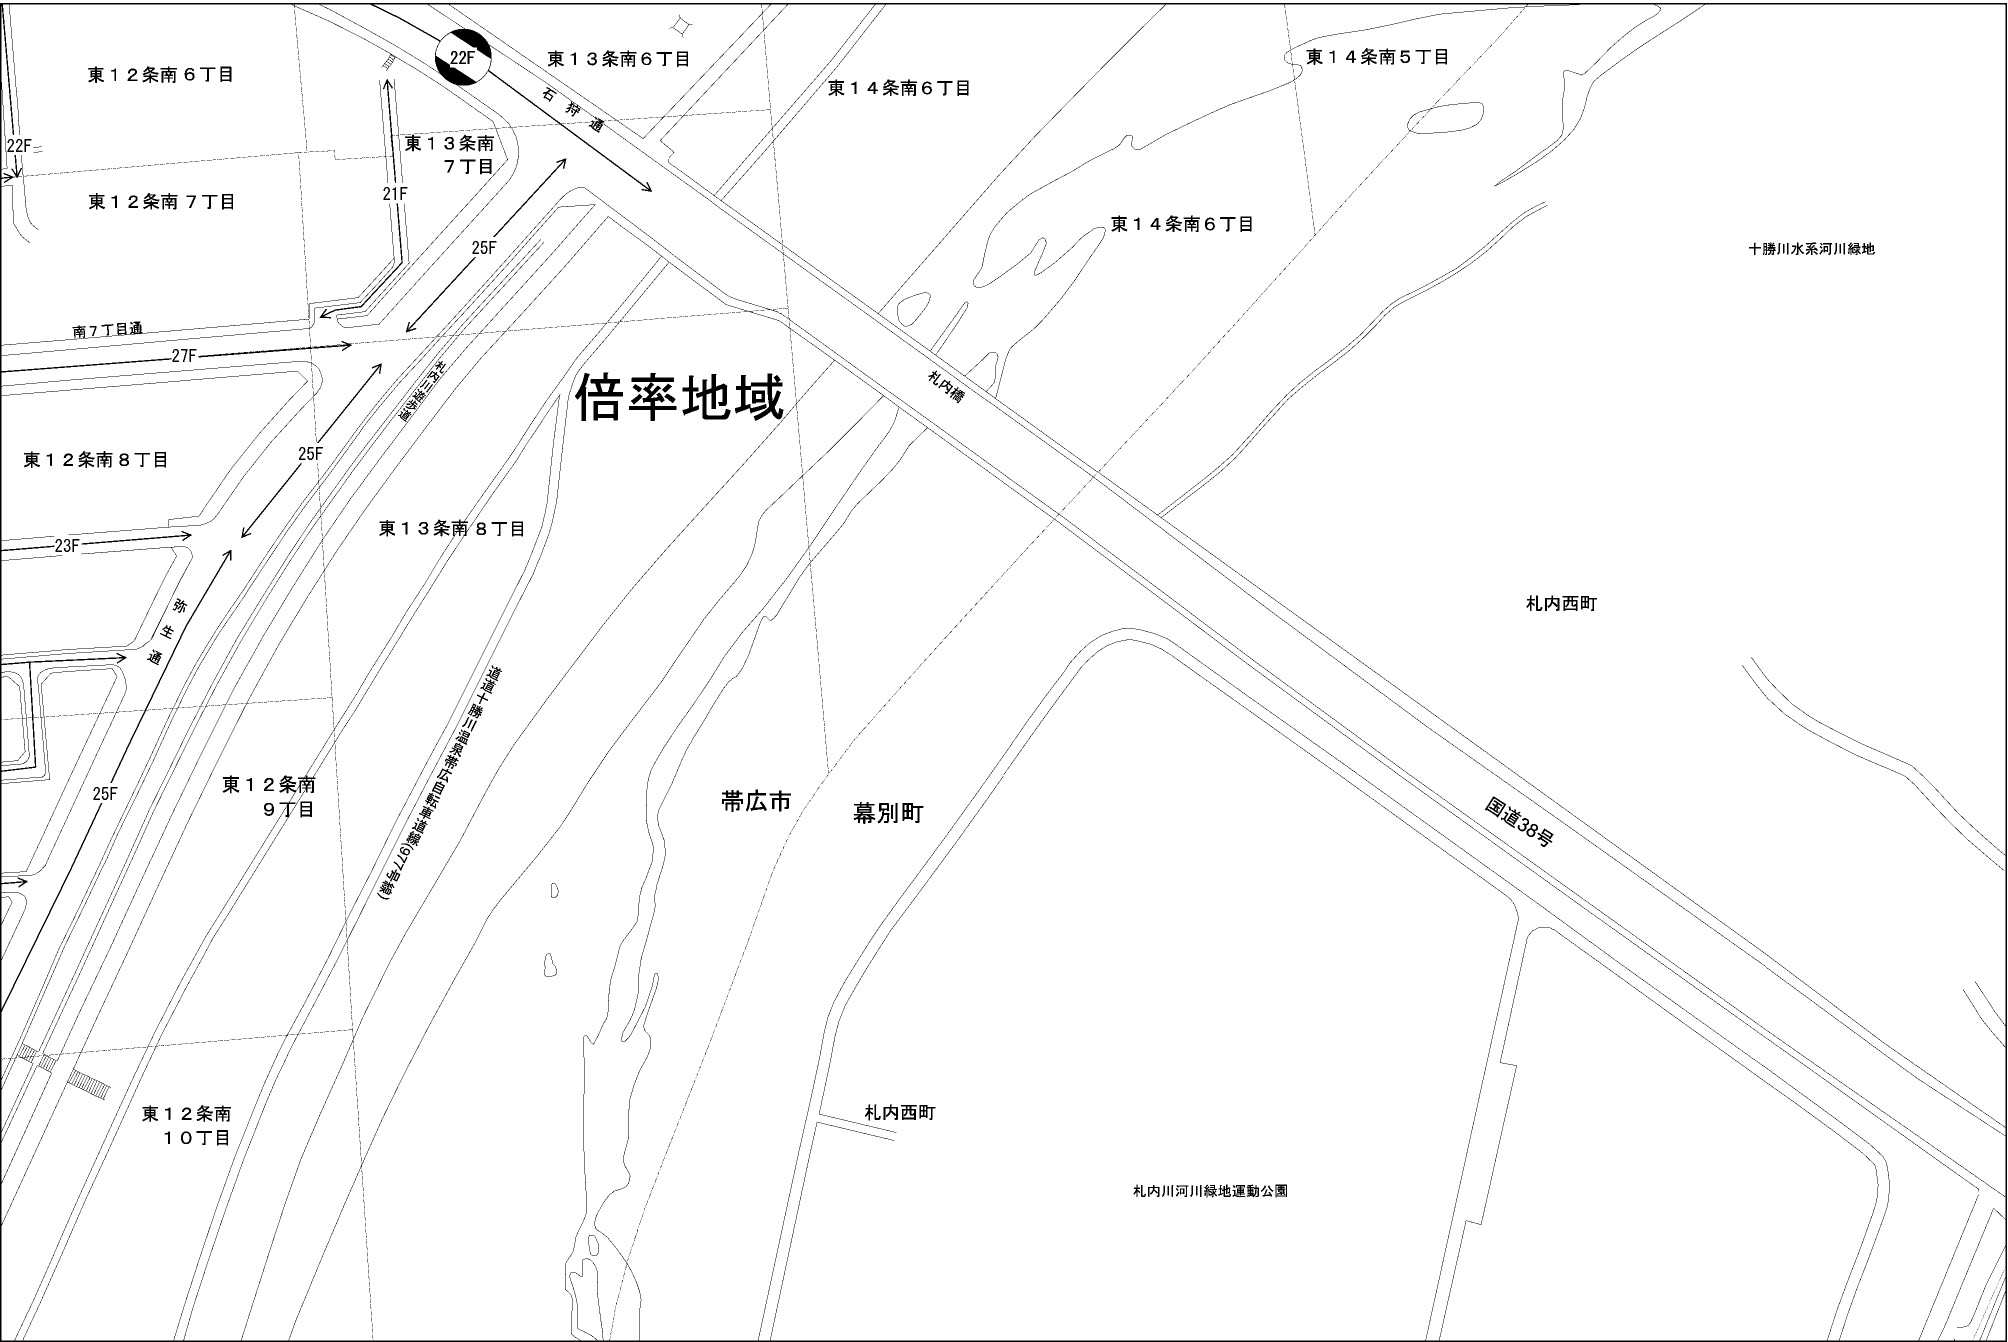

ビル街地区 高度商業地区 繁華街地区 普通商業・併用住宅地区 中小工場地区 大工場地区 普通住宅地区

記号	借地権割合	記号	借地権割合
A	90%	E	50%
B	80%	F	40%
C	70%	G	30%
D	60%		

帯広市
(帯広署)

十勝川水系河川緑地

札内川河川緑地運動公園