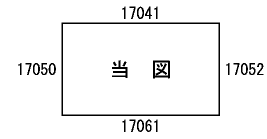

ビル街地区 高度商業地区 繁華街地区 普通商業・併用住宅地区 中小工場地区 大工場地区 普通住宅地区

記号	借地権割合	記号	借地権割合
A	90%	E	50%
B	80%	F	40%
C	70%	G	30%
D	60%		

苫小牧市  
(苫小牧署)

苫小牧西港フェリーターミナル(旧) フェリーターミナル(新)