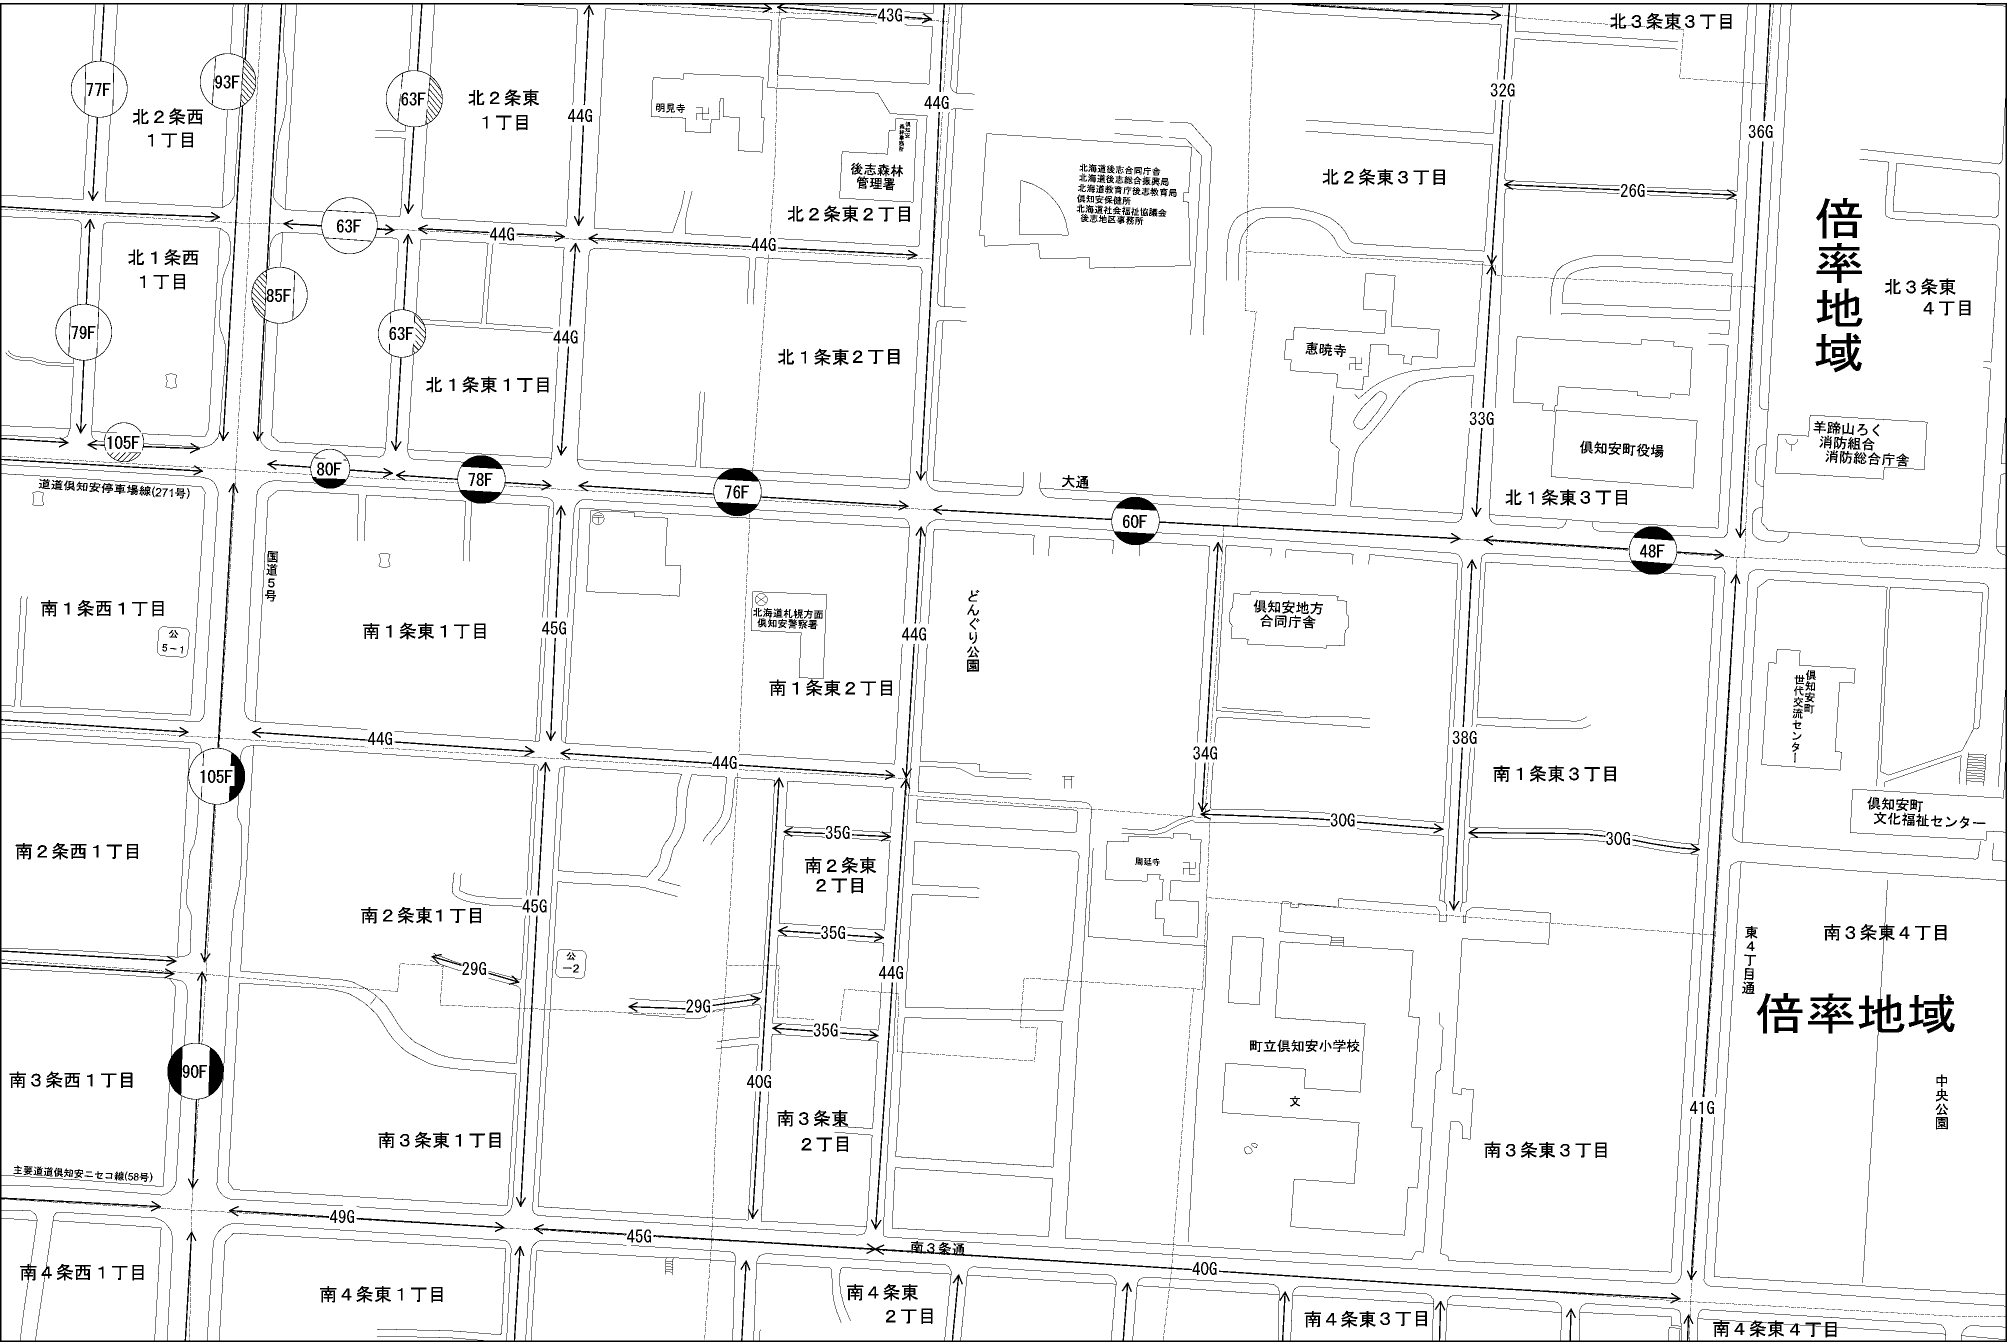

ビル街地区 高度商業地区 繁華街地区 普通商業・併用住宅地区 中小工場地区 大工場地区 普通住宅地区

記号	借地権割合	記号	借地権割合
A	90%	E	50%
B	80%	F	40%
C	70%	G	30%
D	60%		

倶知安町  
(倶知安署)

倍率地域

倍率地域