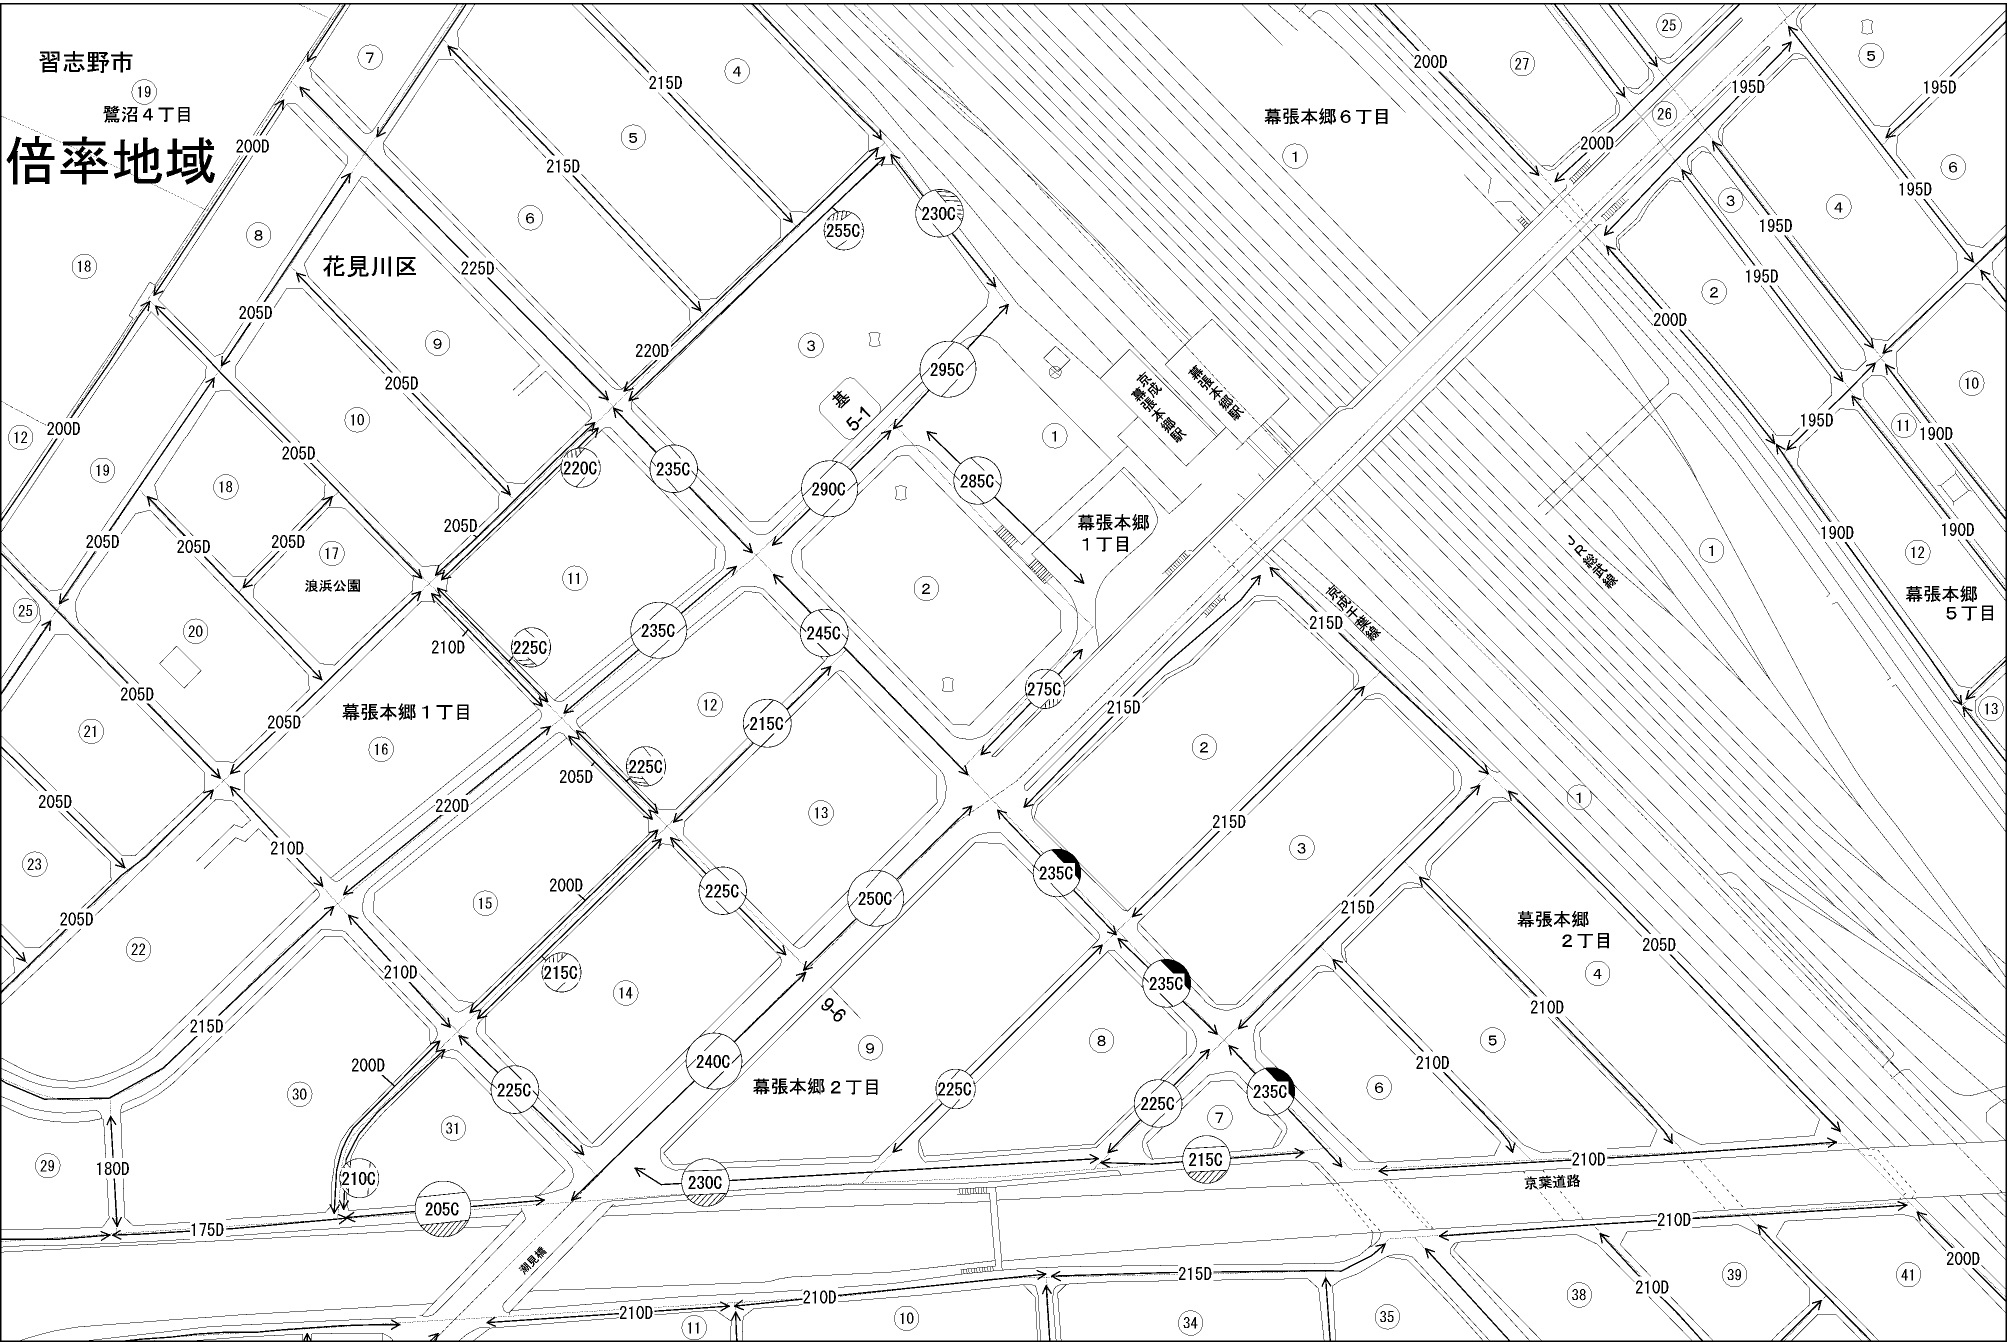

ビル街地区 高度商業地区 繁華街地区 普通商業・併用住宅地区 中小工場地区 大工場地区 普通住宅地区

記号	借地権割合	記号	借地権割合
A	90%	E	50%
B	80%	F	40%
C	70%	G	30%
D	60%		

03177 当 図 03179
03163
03191

倍率地域