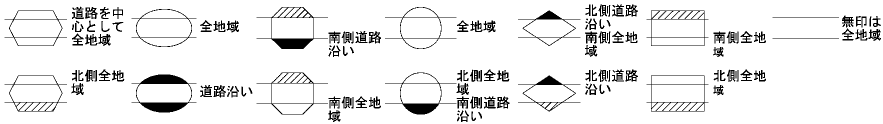

ビル街地区 高度商業地区 繁華街地区 普通商業・併用住宅地区 中小工場地区 大工場地区 普通住宅地区

記号	借地権割合	記号	借地権割合
A	90%	E	50%
B	80%	F	40%
C	70%	G	30%
D	60%		

08002

当 図

08006

木更津市  
(木更津署)