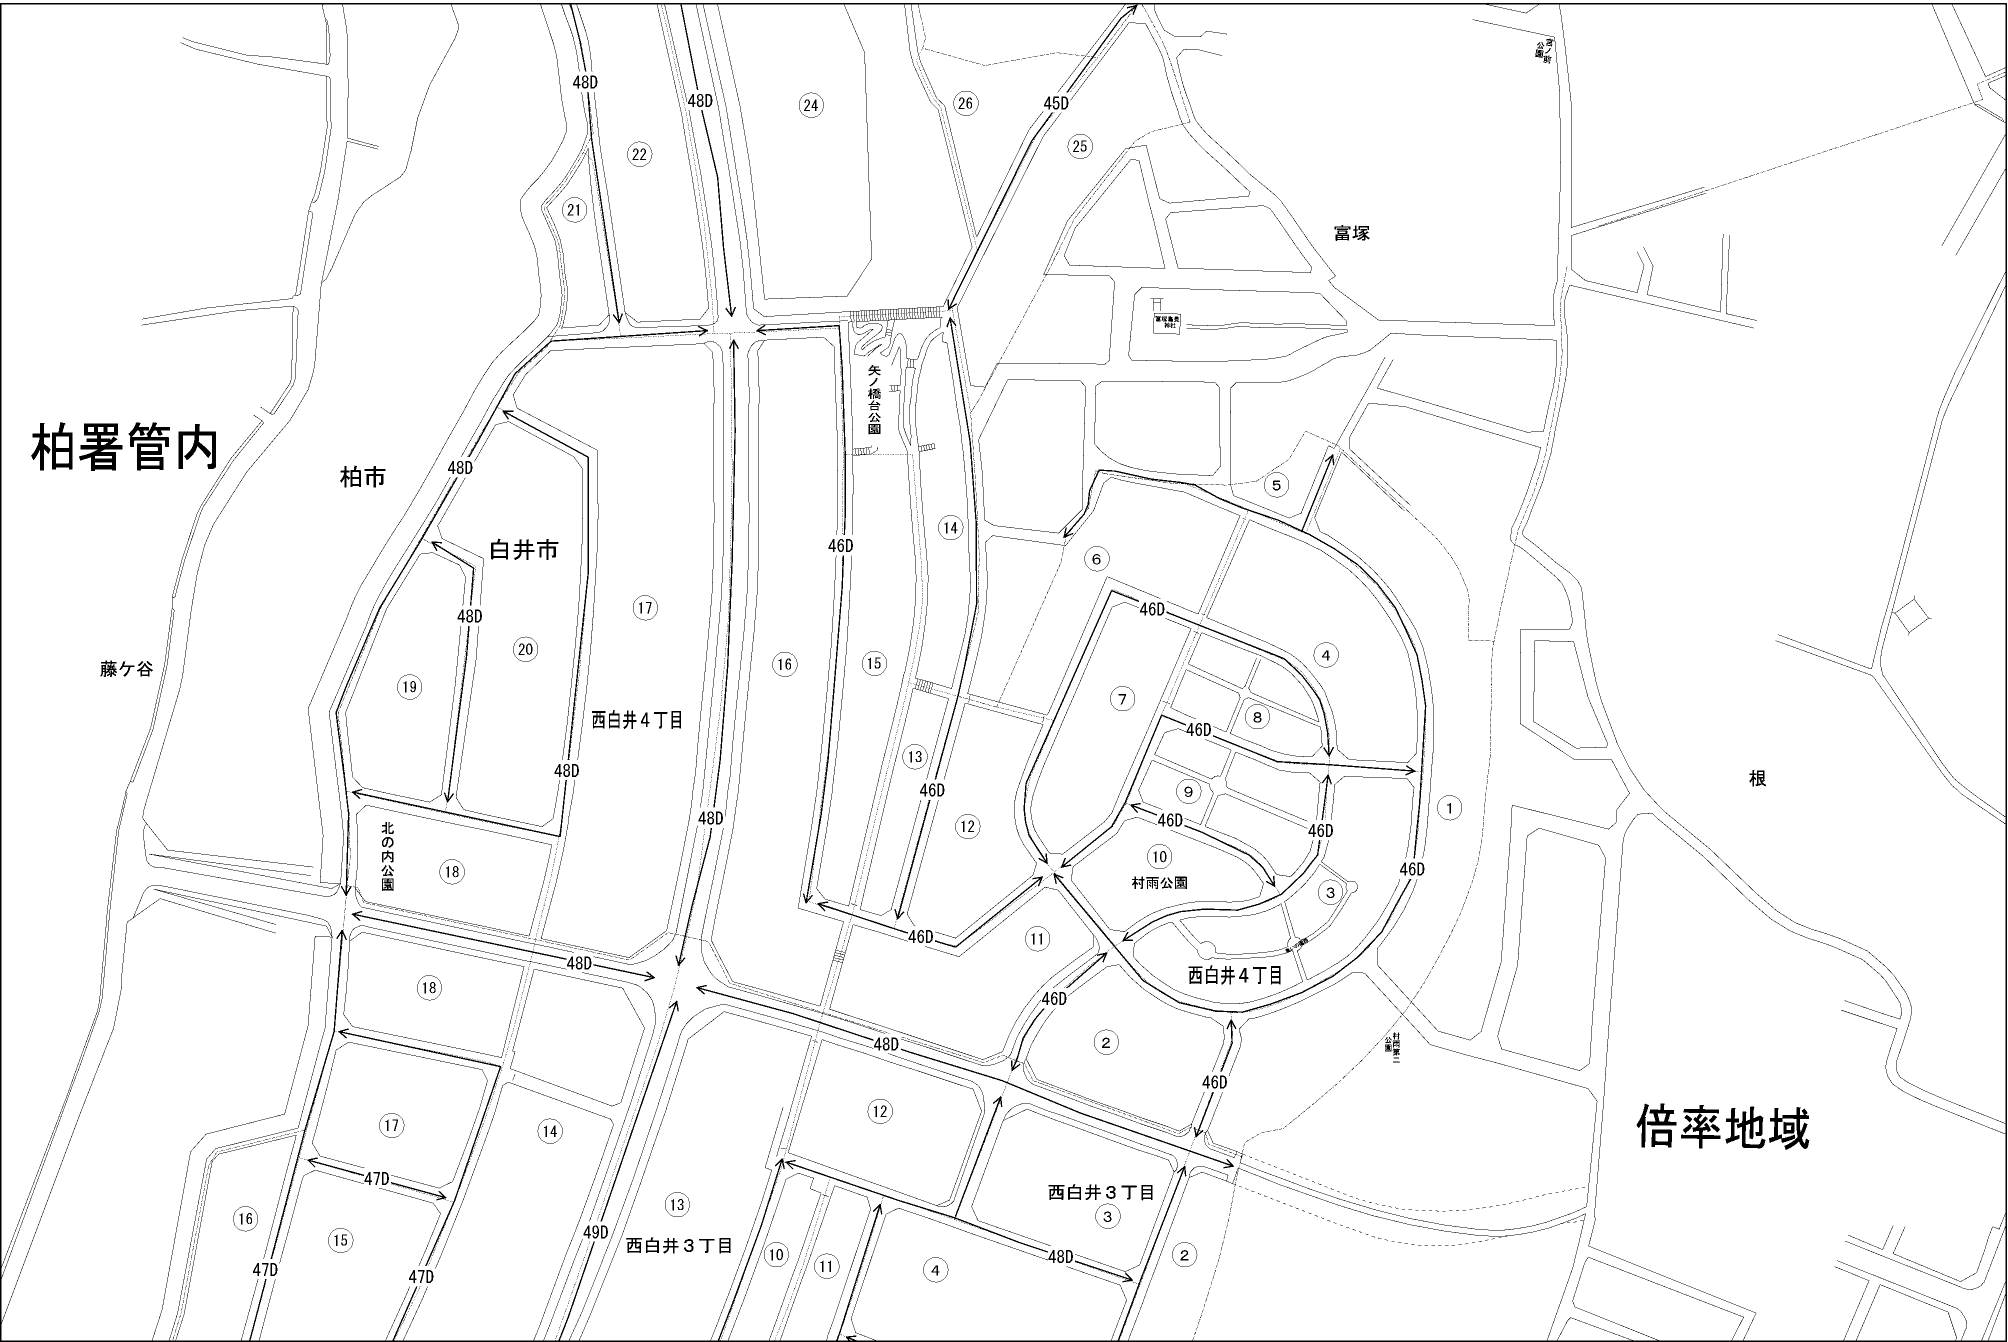

ビル街地区 高度商業地区 繁華街地区 普通商業・併用住宅地区 中小工場地区 大工場地区 普通住宅地区

記号	借地権割合	記号	借地権割合
A	90%	E	50%
B	80%	F	40%
C	70%	G	30%
D	60%		

白井市  
(成田署)

柏署管内

倍率地域