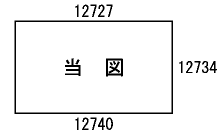

ビル街地区 高度商業地区 繁華街地区 普通商業・併用住宅地区 中小工場地区 大工場地区 普通住宅地区

記号	借地権割合	記号	借地権割合
A	90%	E	50%
B	80%	F	40%
C	70%	G	30%
D	60%		

白井市  
(成田署)

松戸署管内

ボーイスカウト野営場  
鎌ヶ谷第2団