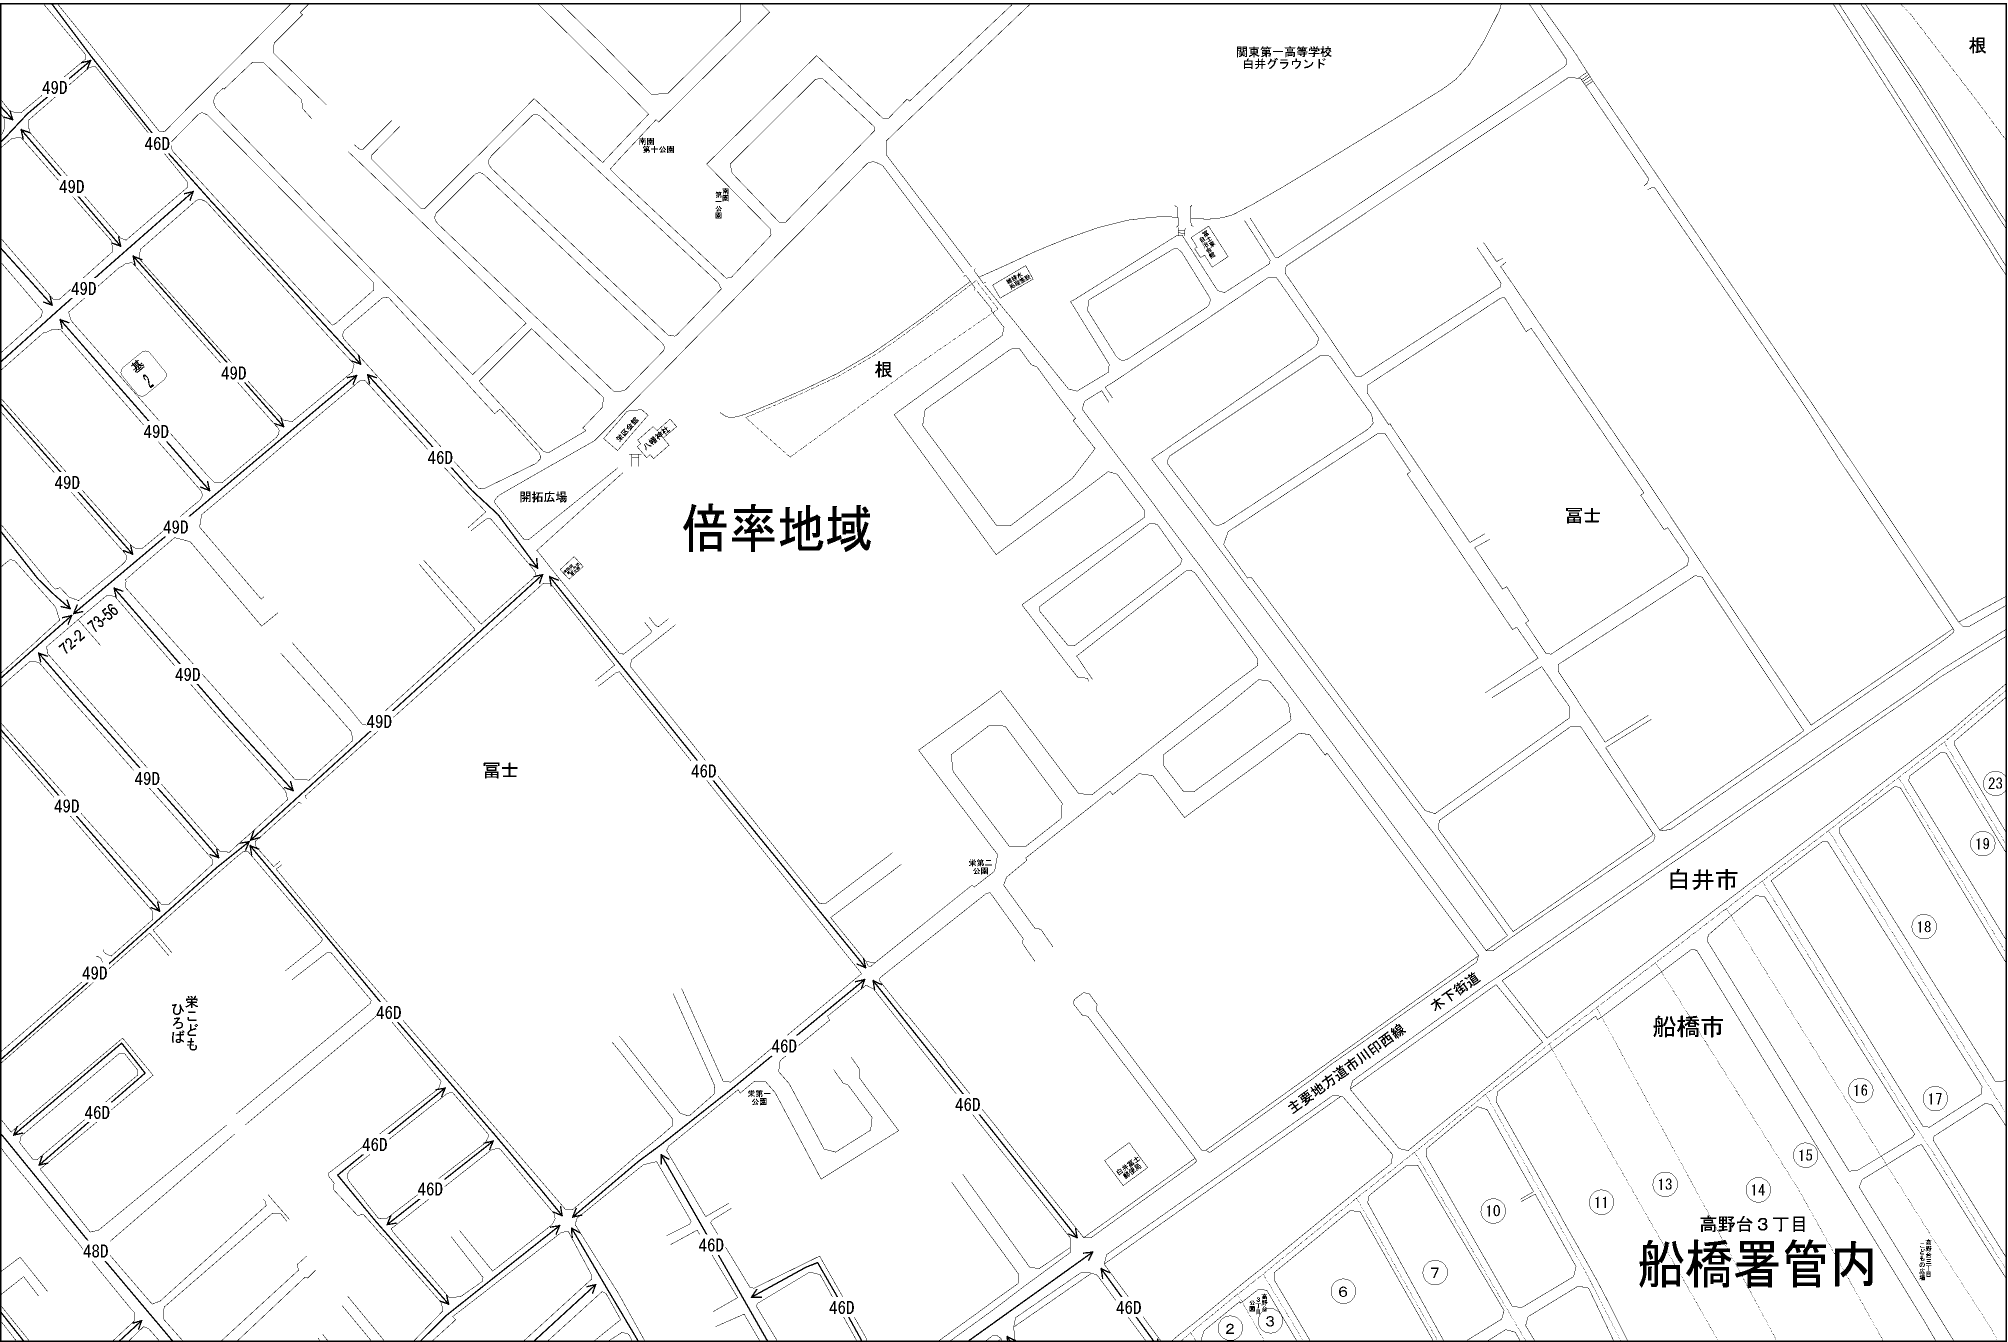

ビル街地区 高度商業地区 繁華街地区 普通商業・併用住宅地区 中小工場地区 大工場地区 普通住宅地区

記号	借地権割合	記号	借地権割合
A	90%	E	50%
B	80%	F	40%
C	70%	G	30%
D	60%		

白井市
(成田署)

高野台3丁目
船橋署管内