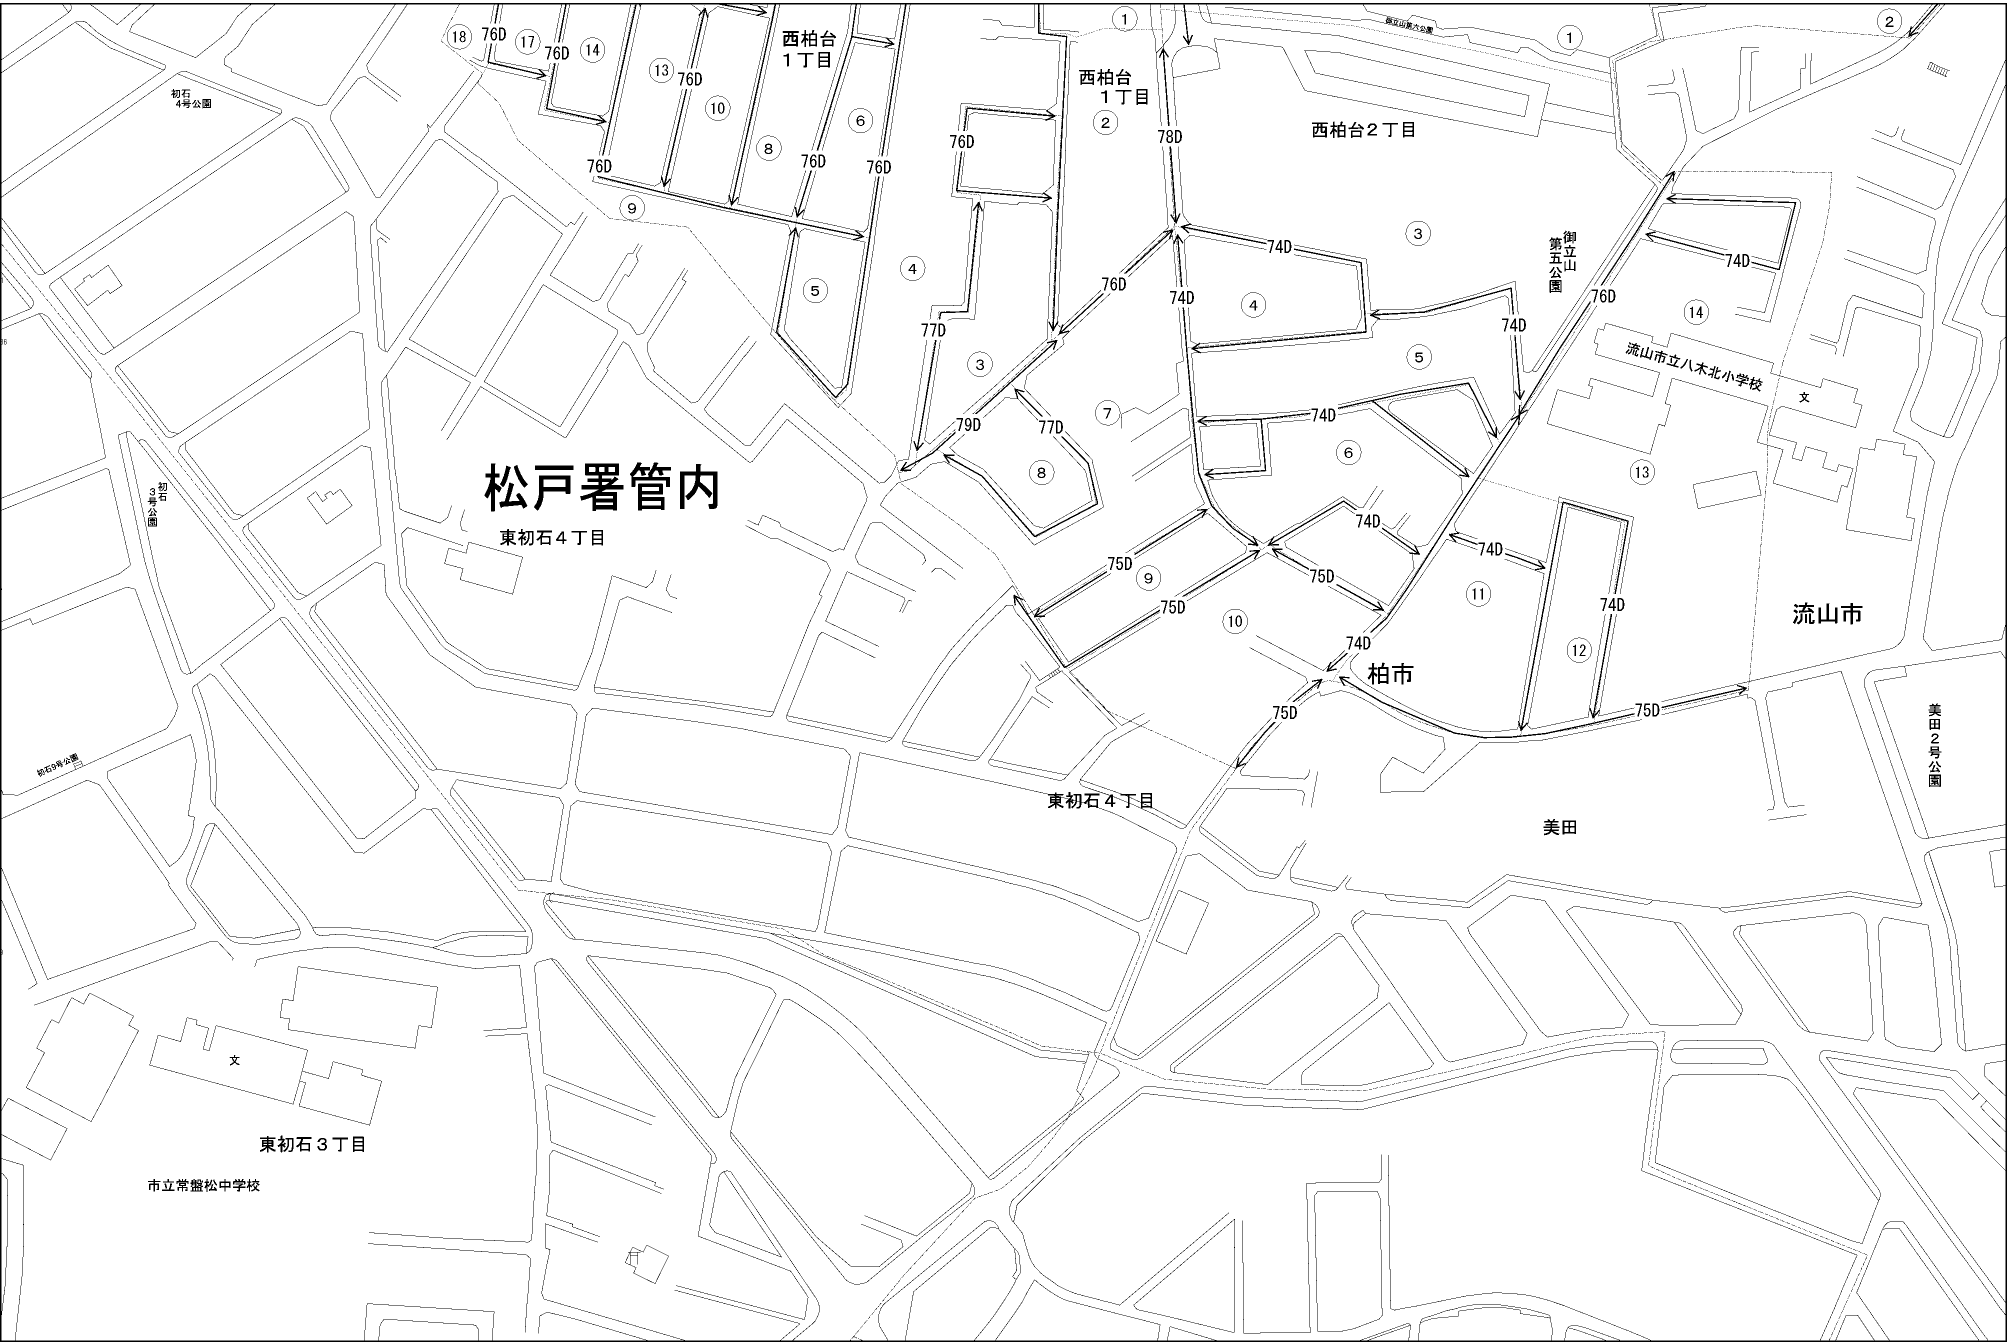

ビル街地区 高度商業地区 繁華街地区 普通商業・併用住宅地区 中小工場地区 大工場地区 普通住宅地区

記号	借地権割合	記号	借地権割合
A	90%	E	50%
B	80%	F	40%
C	70%	G	30%
D	60%		

14048
当 図

柏市
(柏署)

松戸署管内

東初石4丁目

東初石4丁目

柏市

美田

流山市

流山市立八木北小学校

第五山公園

初石4号公園

初石公園

初石南小学校

文

東初石3丁目

市立常盤松中学校

美田2号公園