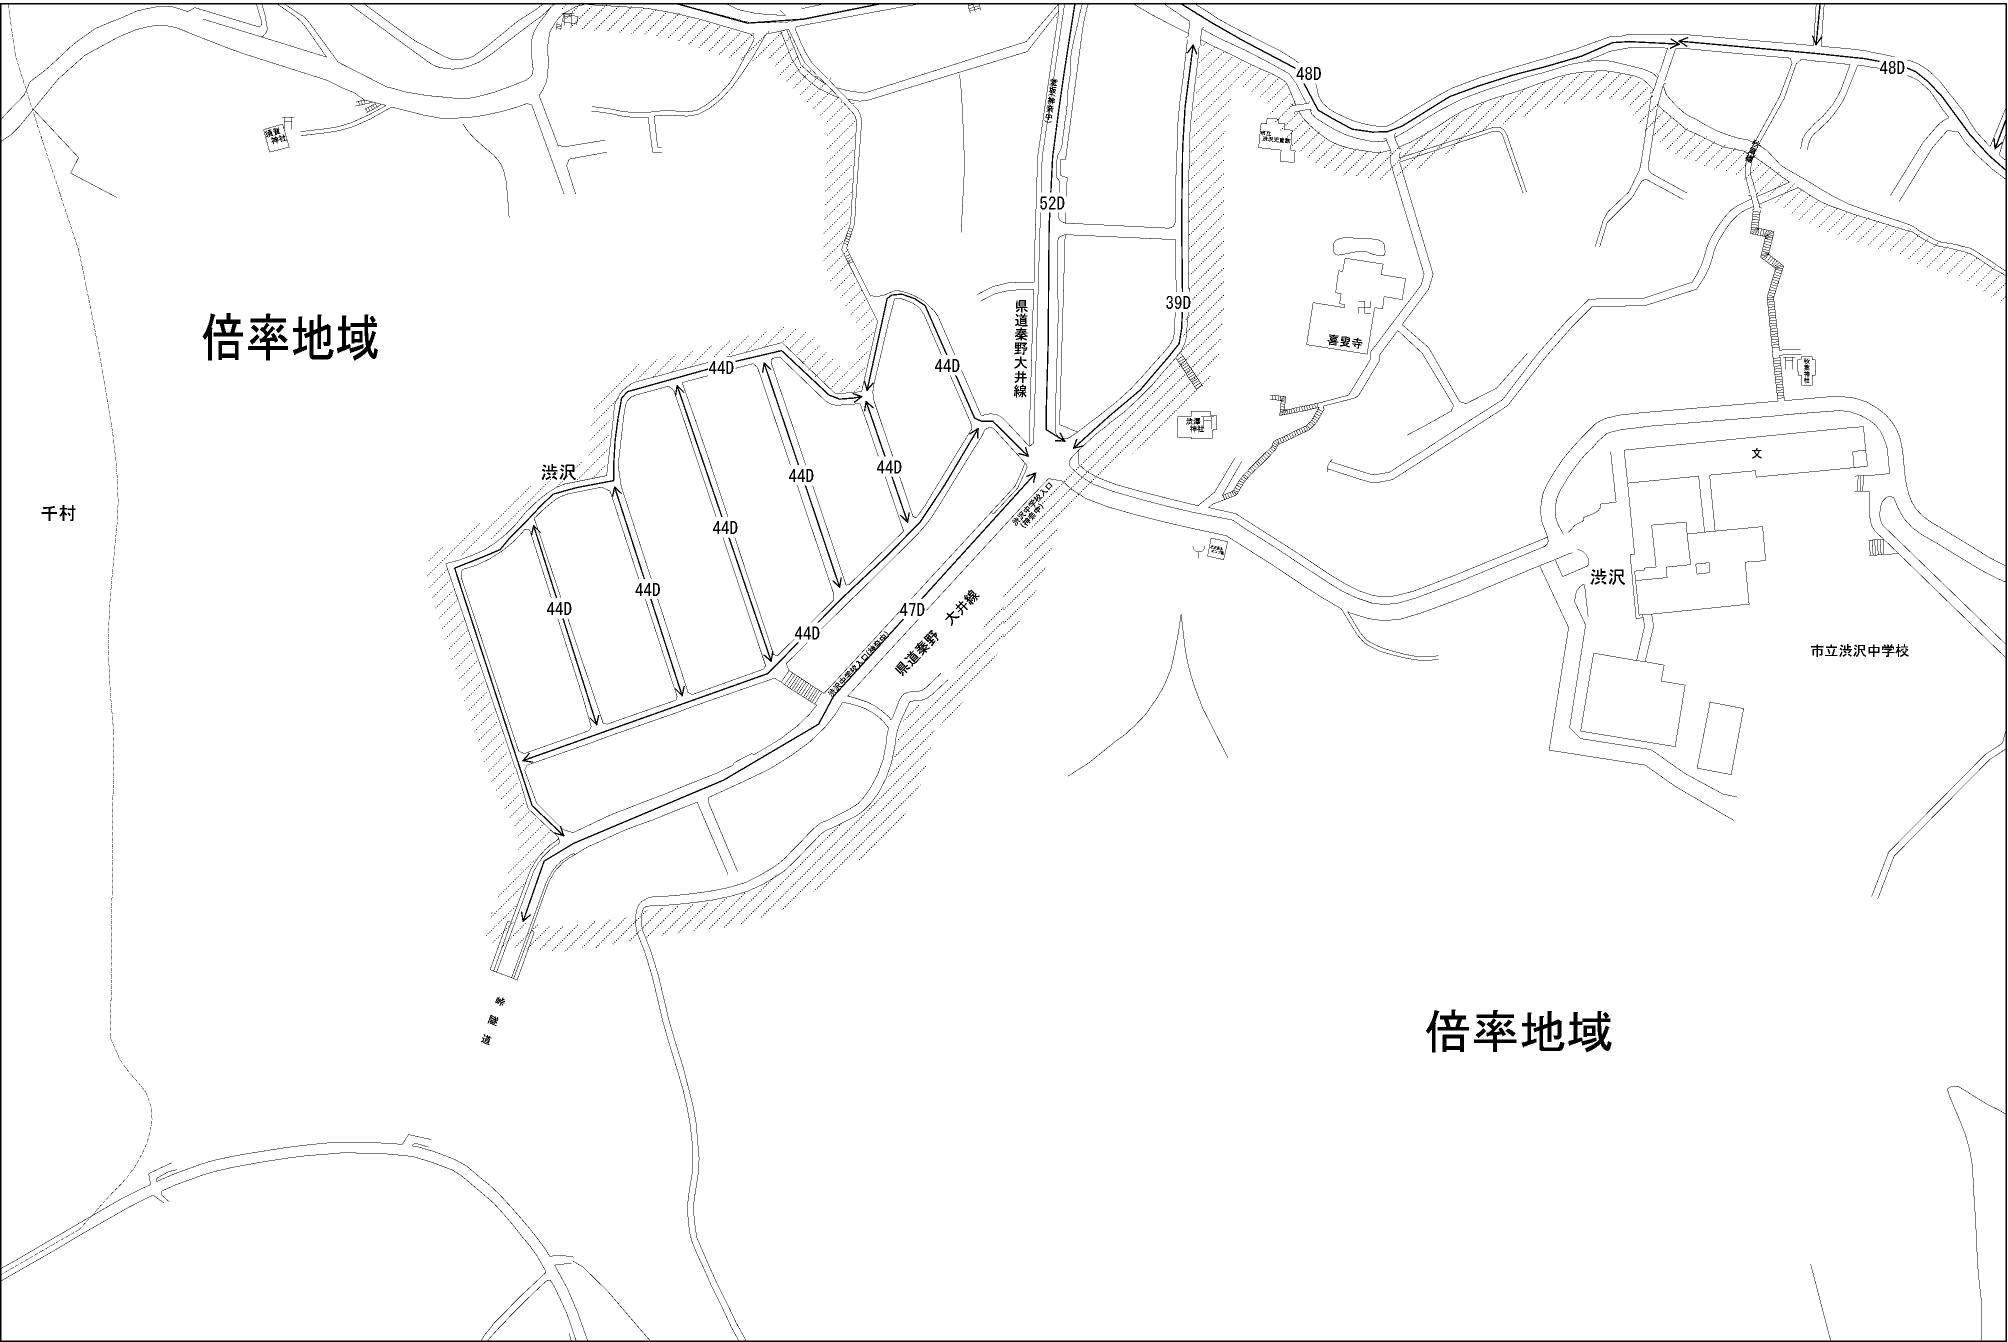

ビル街地区 高度商業地区 繁華街地区 普通商業・併用住宅地区 中小工場地区 大工場地区 普通住宅地区

記号	借地権割合	記号	借地権割合
A	90%	E	50%
B	80%	F	40%
C	70%	G	30%
D	60%		

秦野市
(平塚署)

倍率地域

倍率地域

千村

道

渋沢

渋沢

市立渋沢中学校

喜聖寺

文

県道秦野大井線

市道大井線

52D

39D