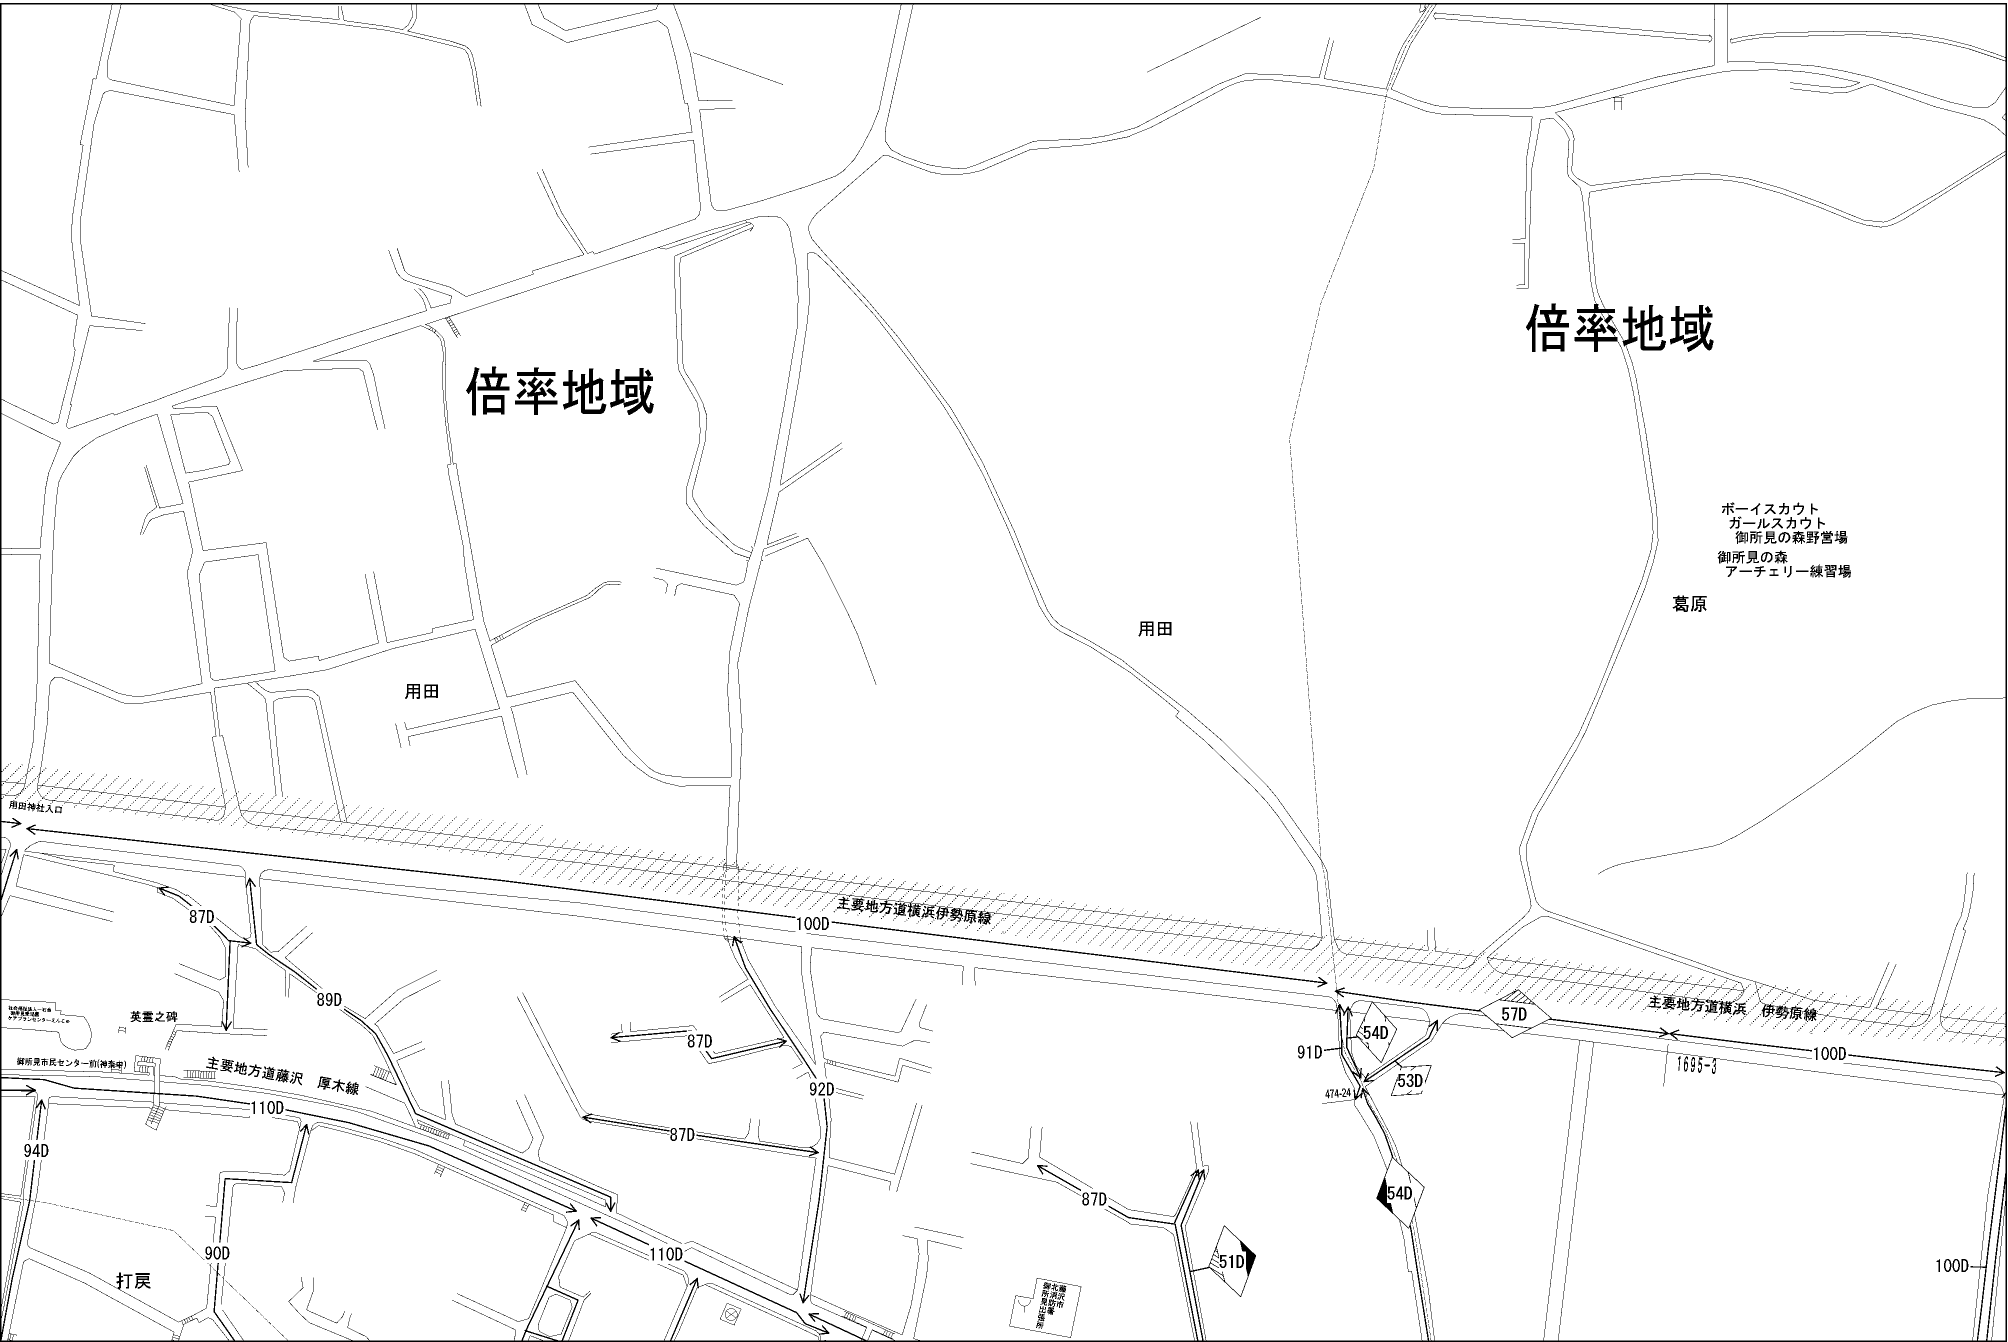

ビル街地区 高度商業地区 繁華街地区 普通商業・併用住宅地区 中小工場地区 大工場地区 普通住宅地区

記号	借地権割合	記号	借地権割合
A	90%	E	50%
B	80%	F	40%
C	70%	G	30%
D	60%		

藤沢市  
(藤沢署)

ボーイスカウト  
ガールスカウト  
御所見の森野営場  
御所見の森  
アーチェリー練習場

葛原

用田

倍率地域

倍率地域

用田

英霊之碑

打戻

主要地方道藤沢 厚木線

主要地方道横浜伊勢原線

主要地方道横浜 伊勢原線

御所見の森野営場