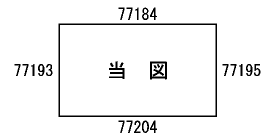

ビル街地区 高度商業地区 繁華街地区 普通商業・併用住宅地区 中小工場地区 大工場地区 普通住宅地区

記号	借地権割合	記号	借地権割合
A	90%	E	50%
B	80%	F	40%
C	70%	G	30%
D	60%		

開成町
小田原市
(小田原署)